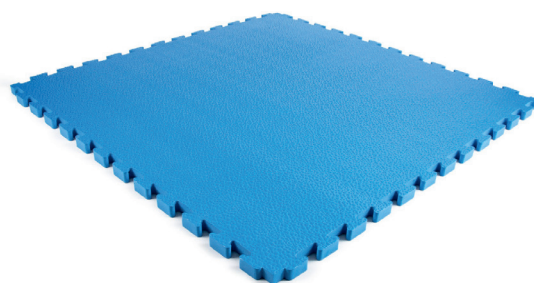

Design tegels large
1000x1000x20mm met randstukken

Artikelnummer	Dikte (mm)	Afmeting (mm)	Kleur
32805088	20	1000 x 1000	water/blauw
32805090	20	1000 x 1000	gras/groen
32805092	20	1000 x 1000	donker hout/beige