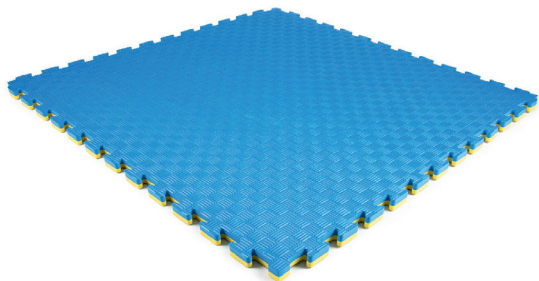

Ervaar de dempende
werking van EVA FOAM

Standaard sporttegels

1000x1000x25mm dubbelzijdig toepasbaar

Artikelnummer	Dikte (mm)	Afmeting (mm)	Kleur
32805002	25	1000 x 1000	zwart/donkergrijs
32805004	25	1000 x 1000	donkergrijs/lichtgrijs
32805006	25	1000 x 1000	blauw/rood

Traanplaat tegels large
1000x1000x25mm met randstukken, dubbelzijdig toepasbaar

Artikelnummer	Dikte (mm)	Afmeting (mm)	Kleur
32805050	25	1000 x 1000	donkergrijs/lichtgrijs
32805053	25	1000 x 1000	blauw/geel