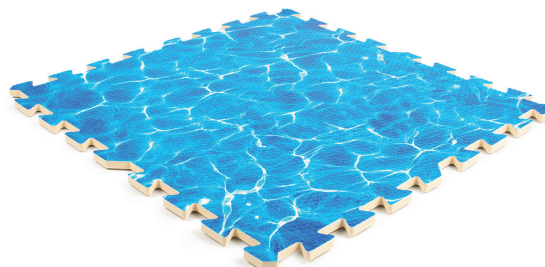

Checker matten met rechte hoek
3600x1200x25mm

Artikelnummer	Dikte (mm)	Afmeting (mm)	Kleur
32805410	25	3600 x 1200	zwart
32805412	25	3600 x 1200	grijs

Ideaal om op te
stoeien en te spelen

Design tegels medium

600x600x12mm set per 4 tegels incl. randstukken

Artikelnummer	Dikte (mm)	Afmeting (mm)	Kleur
32805230	12	600 x 600	konijn roze/beige
32805231	12	600 x 600	bloem groen/beige
32805250	12	600 x 600	gras/beige
32805252	12	600 x 600	ocean/beige
32805270	12	600 x 600	wit hout/beige
32805275	12	600 x 600	hout/beige
32805280	12	600 x 600	donker hout/beige

Design tegels large
1000x1000x20mm met randstukken

Artikelnummer	Dikte (mm)	Afmeting (mm)	Kleur
32805088	20	1000 x 1000	water/blauw
32805090	20	1000 x 1000	gras/groen
32805092	20	1000 x 1000	donker hout/beige