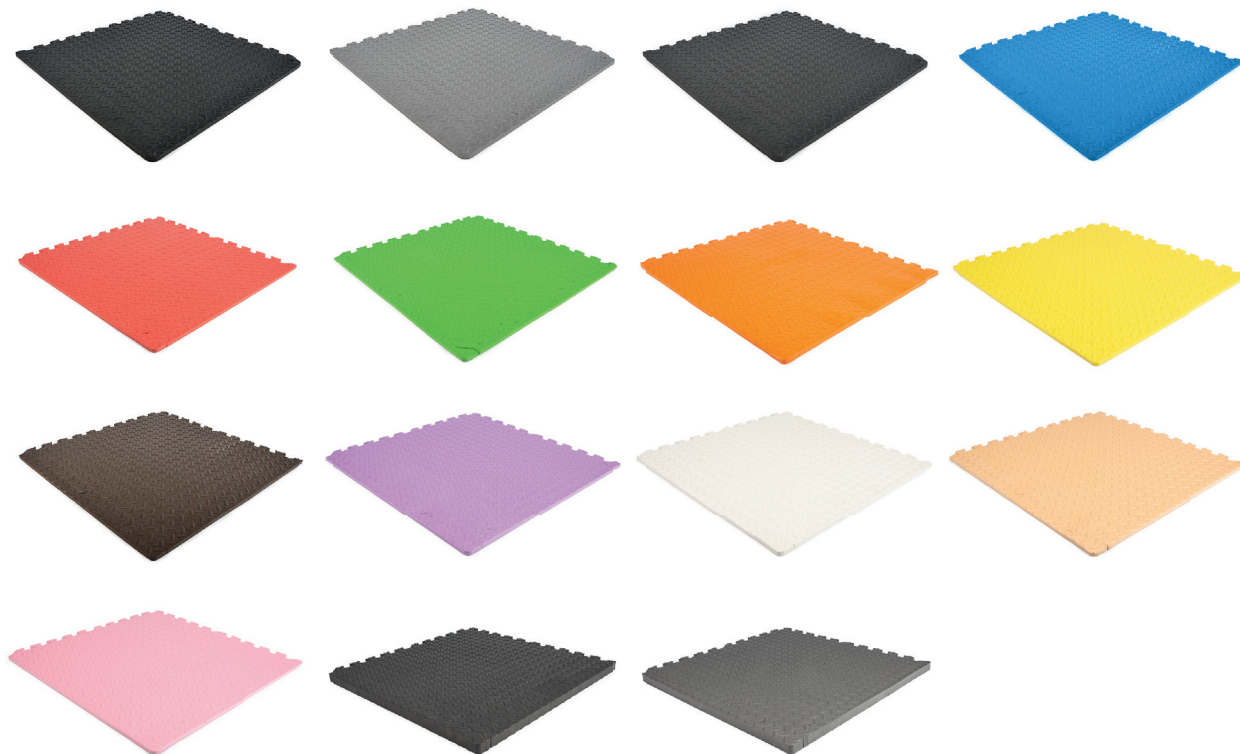

Checker tegels

600x600x12mm per 4 tegels incl. randstukken

Artikelnummer	Dikte (mm)	Afmeting (mm)	Kleur
32805200	12	600 x 600	zwart
32805202	12	600 x 600	lichtgrijs
32805204	12	600 x 600	donkergrijs
32805206	12	600 x 600	blauw
32805208	12	600 x 600	rood
32805210	12	600 x 600	groen
32805212	12	600 x 600	oranje
32805214	12	600 x 600	geel
32805216	12	600 x 600	taupe
32805218	12	600 x 600	paars
32805220	12	600 x 600	wit
32805222	12	600 x 600	creme
32805224	12	600 x 600	roze

Checker tegels extra dik

620x620x25mm per stuk

Artikelnummer	Dikte (mm)	Afmeting (mm)	Kleur
32805150	25	620 x 620	zwart
32805152	25	620 x 620	grijs