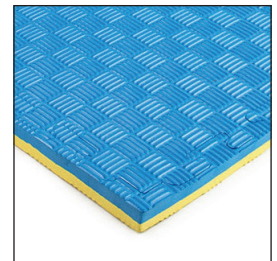

Ervaar de dempende
werking van EVA FOAM

Standaard sporttegels

1000x1000x25mm dubbelzijdig toepasbaar

Artikelnummer	Dikte (mm)	Afmeting (mm)	Kleur
32805002	25	1000 x 1000	zwart/donkergrijs
32805004	25	1000 x 1000	donkergrijs/lichtgrijs
32805006	25	1000 x 1000	blauw/rood

Traanplaat tegels large
1000x1000x25mm met randstukken, dubbelzijdig toepasbaar

Artikelnummer	Dikte (mm)	Afmeting (mm)	Kleur
32805050	25	1000 x 1000	donkergrijs/lichtgrijs
32805053	25	1000 x 1000	blauw/geel