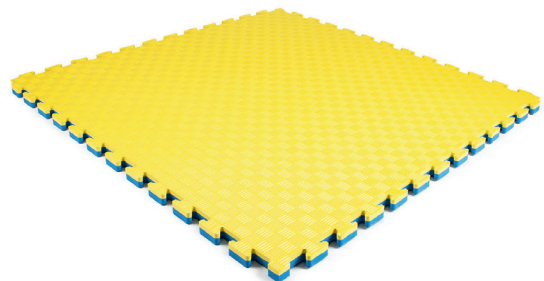

Ervaar de dempende
werking van EVA FOAM

Standaard sporttegels

1000x1000x25mm dubbelzijdig toepasbaar

Artikelnummer	Dikte (mm)	Afmeting (mm)	Kleur
32805002	25	1000 x 1000	zwart/donkergrijs
32805004	25	1000 x 1000	donkergrijs/lichtgrijs
32805006	25	1000 x 1000	blauw/rood

Traanplaat tegels large
1000x1000x25mm met randstukken, dubbelzijdig toepasbaar

Artikelnummer	Dikte (mm)	Afmeting (mm)	Kleur
32805050	25	1000 x 1000	donkergrijs/lichtgrijs
32805053	25	1000 x 1000	blauw/geel