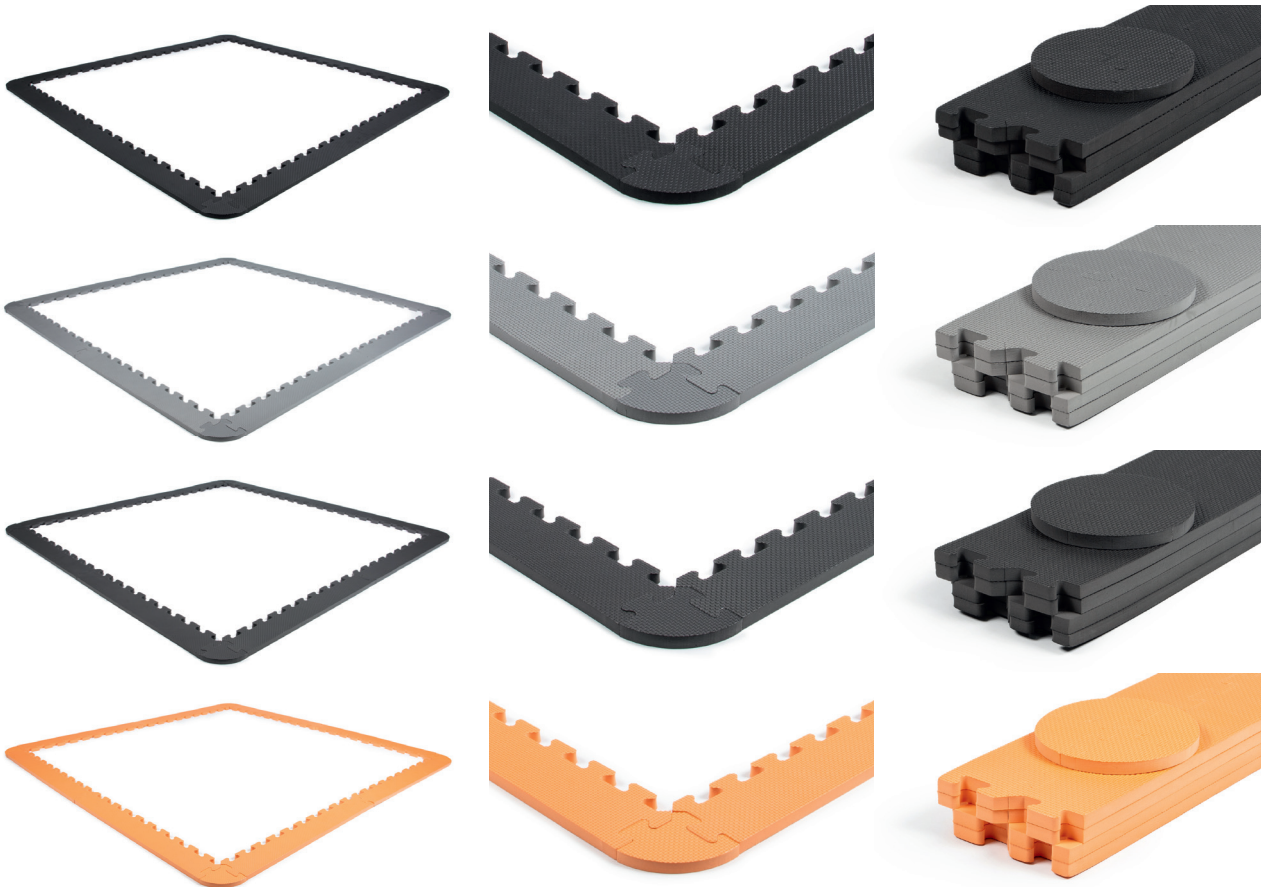

Randstukken

t.b.v. standaard tegel 620x620x14mm per 4 tegels