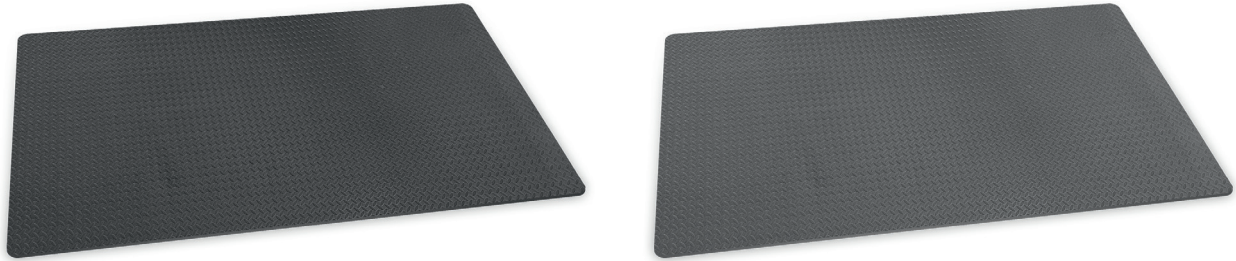

Checker matten met ronde hoek
1800x1200x25mm

Artikelnummer	Dikte (mm)	Afmeting (mm)	Kleur
32805400	25	1800 x 1200	zwart
32805402	25	1800 x 1200	grijs