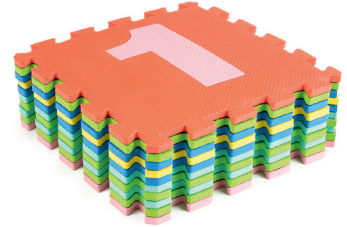

Speeltegels
300x300x10mm