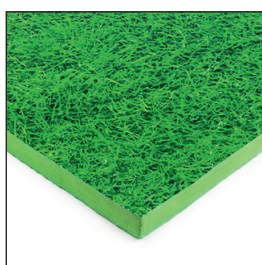

Design tegels large
1000x1000x20mm met randstukken

Artikelnummer	Dikte (mm)	Afmeting (mm)	Kleur
32805088	20	1000 x 1000	water/blauw
32805090	20	1000 x 1000	gras/groen
32805092	20	1000 x 1000	donker hout/beige