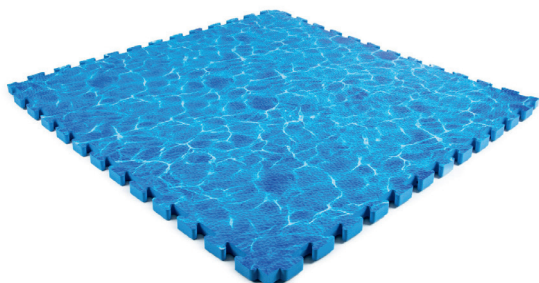

Design tegels large
1000x1000x20mm met randstukken

Artikelnummer	Dikte (mm)	Afmeting (mm)	Kleur
32805088	20	1000 x 1000	water/blauw
32805090	20	1000 x 1000	gras/groen
32805092	20	1000 x 1000	donker hout/beige