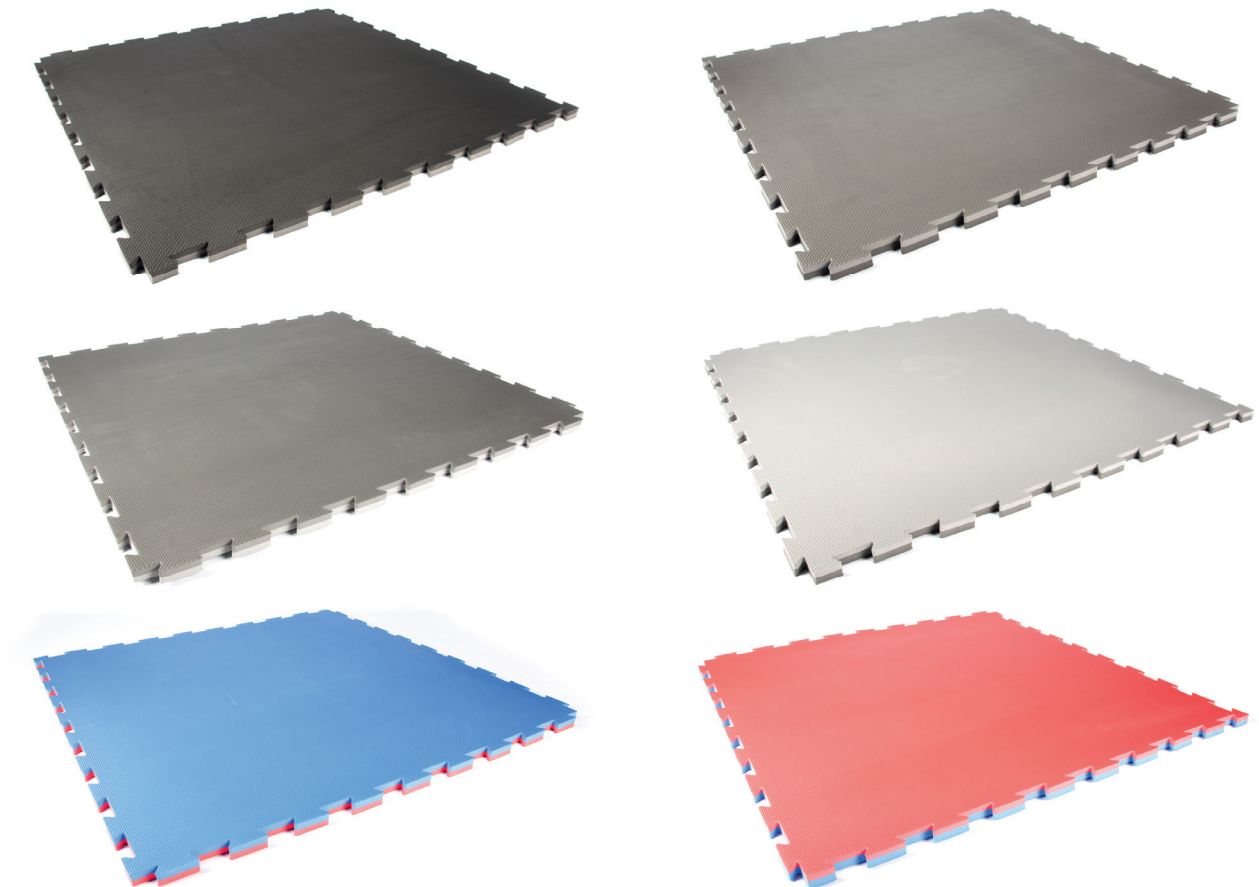

Checker tegels extra dik

620x620x25mm per stuk

Artikelnummer	Dikte (mm)	Afmeting (mm)	Kleur
32805150	25	620 x 620	zwart
32805152	25	620 x 620	grijs

A close-up photograph of a person's lower legs and feet. They are wearing a white martial arts gi (uniform) with a black belt. The person is standing on a red mat, which is part of a larger blue and red mat setup. The background is slightly blurred, showing another person's legs in a similar gi. The text "Ervaar de dempende werking van EVA FOAM" is overlaid in white at the bottom of the image.

Ervaar de dempende
werking van EVA FOAM

Standaard sporttegels

1000x1000x25mm dubbelzijdig toepasbaar

Artikelnummer	Dikte (mm)	Afmeting (mm)	Kleur
32805002	25	1000 x 1000	zwart/donkergrijs
32805004	25	1000 x 1000	donkergrijs/lichtgrijs
32805006	25	1000 x 1000	blauw/rood

Traanplaat tegels large
1000x1000x25mm met randstukken, dubbelzijdig toepasbaar

Artikelnummer	Dikte (mm)	Afmeting (mm)	Kleur
32805050	25	1000 x 1000	donkergrijs/lichtgrijs
32805053	25	1000 x 1000	blauw/geel