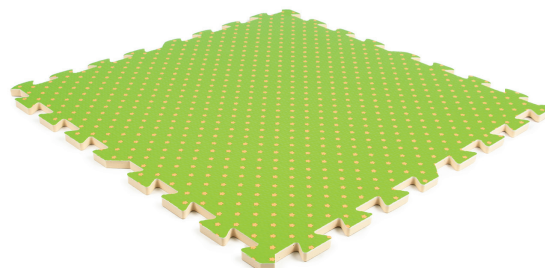

Design tegels medium

600x600x12mm set per 4 tegels incl. randstukken

Artikelnummer	Dikte (mm)	Afmeting (mm)	Kleur
32805230	12	600 x 600	konijn roze/beige
32805231	12	600 x 600	bloem groen/beige
32805250	12	600 x 600	gras/beige
32805252	12	600 x 600	ocean/beige
32805270	12	600 x 600	wit hout/beige
32805275	12	600 x 600	hout/beige
32805280	12	600 x 600	donker hout/beige