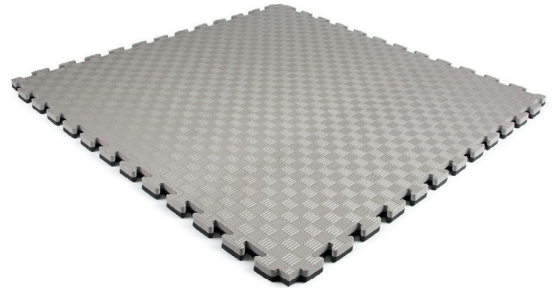

Ervaar de dempende
werking van EVA FOAM

Standaard sporttegels

1000x1000x25mm dubbelzijdig toepasbaar

Artikelnummer	Dikte (mm)	Afmeting (mm)	Kleur
32805002	25	1000 x 1000	zwart/donkergrijs
32805004	25	1000 x 1000	donkergrijs/lichtgrijs
32805006	25	1000 x 1000	blauw/rood

Traanplaat tegels large
1000x1000x25mm met randstukken, dubbelzijdig toepasbaar

Artikelnummer	Dikte (mm)	Afmeting (mm)	Kleur
32805050	25	1000 x 1000	donkergrijs/lichtgrijs
32805053	25	1000 x 1000	blauw/geel