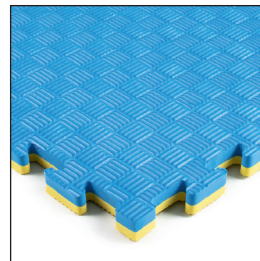

Ervaar de dempende
werking van EVA FOAM

Standaard sporttegels

1000x1000x25mm dubbelzijdig toepasbaar

Artikelnummer	Dikte (mm)	Afmeting (mm)	Kleur
32805002	25	1000 x 1000	zwart/donkergrijs
32805004	25	1000 x 1000	donkergrijs/lichtgrijs
32805006	25	1000 x 1000	blauw/rood

Traanplaat tegels large
1000x1000x25mm met randstukken, dubbelzijdig toepasbaar

Artikelnummer	Dikte (mm)	Afmeting (mm)	Kleur
32805050	25	1000 x 1000	donkergrijs/lichtgrijs
32805053	25	1000 x 1000	blauw/geel