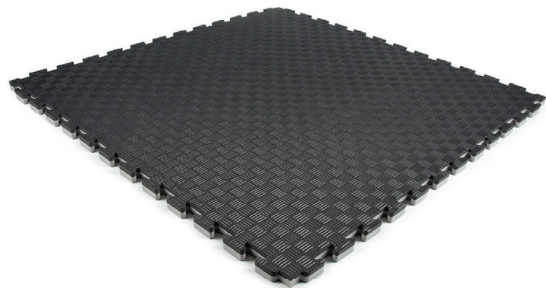

Checker tegels extra dik

620x620x25mm per stuk

Artikelnummer	Dikte (mm)	Afmeting (mm)	Kleur
32805150	25	620 x 620	zwart
32805152	25	620 x 620	grijs

A close-up photograph of a person's lower legs and feet. They are wearing a white martial arts gi (uniform) with a black belt. The person is standing on a red mat, which is part of a larger blue and red mat setup. The background is slightly blurred, showing another person's legs in a similar gi. The text "Ervaar de dempende werking van EVA FOAM" is overlaid in white at the bottom of the image.

Ervaar de dempende
werking van EVA FOAM

Standaard sporttegels

1000x1000x25mm dubbelzijdig toepasbaar

Artikelnummer	Dikte (mm)	Afmeting (mm)	Kleur
32805002	25	1000 x 1000	zwart/donkergrijs
32805004	25	1000 x 1000	donkergrijs/lichtgrijs
32805006	25	1000 x 1000	blauw/rood

Traanplaat tegels large
1000x1000x25mm met randstukken, dubbelzijdig toepasbaar

Artikelnummer	Dikte (mm)	Afmeting (mm)	Kleur
32805050	25	1000 x 1000	donkergrijs/lichtgrijs
32805053	25	1000 x 1000	blauw/geel