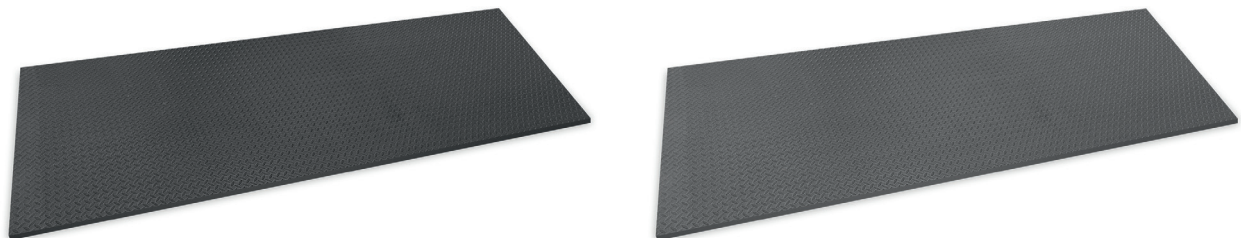

Checker matten met rechte hoek
3600x1200x25mm

Artikelnummer	Dikte (mm)	Afmeting (mm)	Kleur
32805410	25	3600 x 1200	zwart
32805412	25	3600 x 1200	grijs