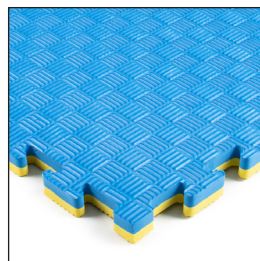

Checker tegels extra dik

620x620x25mm per stuk

Artikelnummer	Dikte (mm)	Afmeting (mm)	Kleur
32805150	25	620 x 620	zwart
32805152	25	620 x 620	grijs

A close-up photograph of a person's lower legs and feet. They are wearing a white martial arts gi (uniform) with a black belt. The person is standing on a red mat, which is part of a larger blue and red mat. The background is slightly blurred, showing another person's legs in a white gi. The text "Ervaar de dempende werking van EVA FOAM" is overlaid on the bottom left of the image.

Ervaar de dempende
werking van EVA FOAM

Standaard sporttegels

1000x1000x25mm dubbelzijdig toepasbaar

Artikelnummer	Dikte (mm)	Afmeting (mm)	Kleur
32805002	25	1000 x 1000	zwart/donkergrijs
32805004	25	1000 x 1000	donkergrijs/lichtgrijs
32805006	25	1000 x 1000	blauw/rood

Traanplaat tegels large
1000x1000x25mm met randstukken, dubbelzijdig toepasbaar

Artikelnummer	Dikte (mm)	Afmeting (mm)	Kleur
32805050	25	1000 x 1000	donkergrijs/lichtgrijs
32805053	25	1000 x 1000	blauw/geel