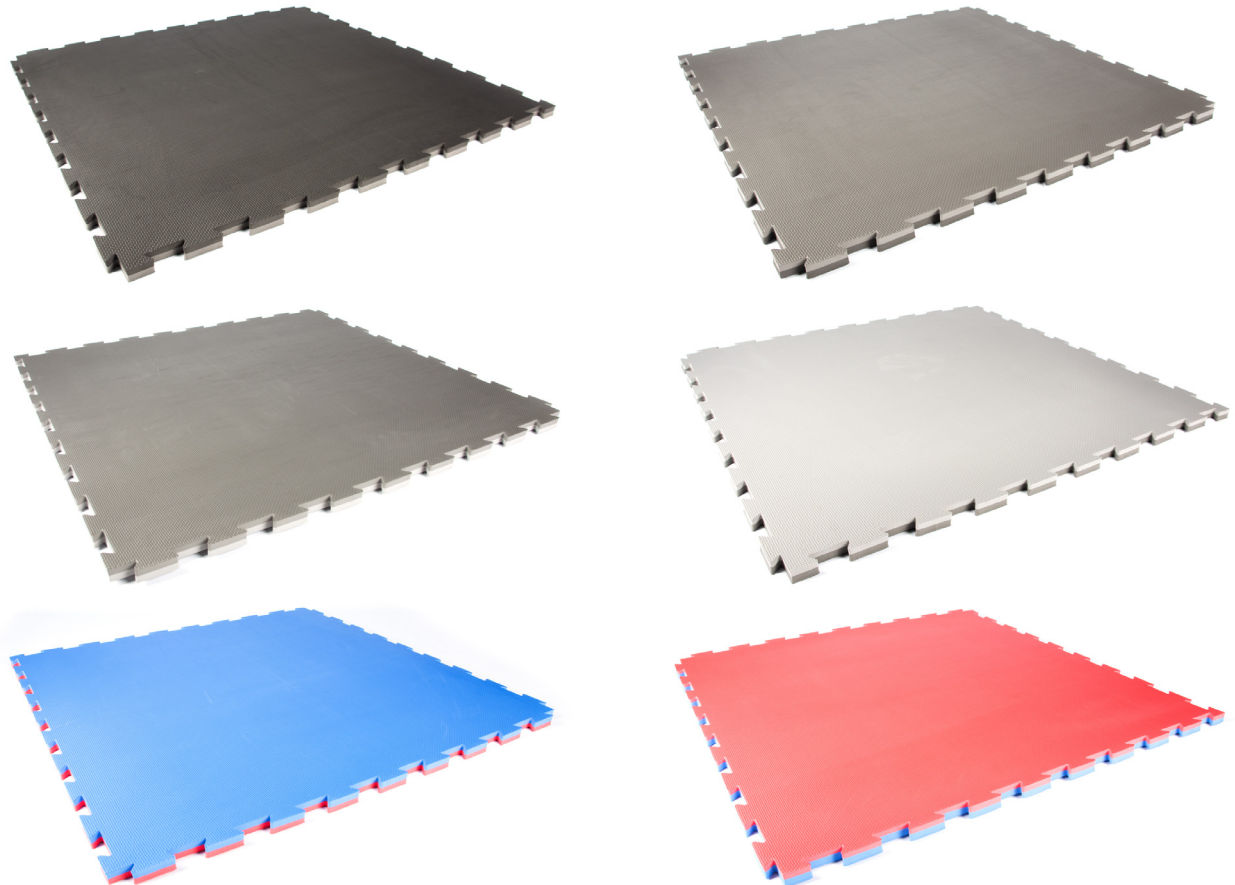

Checker tegels extra dik

620x620x25mm per stuk

Artikelnummer	Dikte (mm)	Afmeting (mm)	Kleur
32805150	25	620 x 620	zwart
32805152	25	620 x 620	grijs

A close-up photograph of a person's lower legs and feet. They are wearing a white martial arts gi (uniform) with a black belt. The person is standing on a red mat, which is part of a larger blue and red mat. The background is slightly blurred, showing another person's legs in a white gi. The text "Ervaar de dempende werking van EVA FOAM" is overlaid on the bottom left of the image.

Ervaar de dempende
werking van EVA FOAM

Standaard sporttegels

1000x1000x25mm dubbelzijdig toepasbaar

Artikelnummer	Dikte (mm)	Afmeting (mm)	Kleur
32805002	25	1000 x 1000	zwart/donkergrijs
32805004	25	1000 x 1000	donkergrijs/lichtgrijs
32805006	25	1000 x 1000	blauw/rood