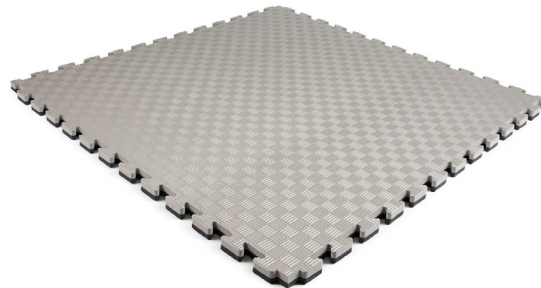

Ervaar de dempende
werking van EVA FOAM

Standaard sporttegels

1000x1000x25mm dubbelzijdig toepasbaar

Artikelnummer	Dikte (mm)	Afmeting (mm)	Kleur
32805002	25	1000 x 1000	zwart/donkergrijs
32805004	25	1000 x 1000	donkergrijs/lichtgrijs
32805006	25	1000 x 1000	blauw/rood

Traanplaat tegels large
1000x1000x25mm met randstukken, dubbelzijdig toepasbaar

Artikelnummer	Dikte (mm)	Afmeting (mm)	Kleur
32805050	25	1000 x 1000	donkergrijs/lichtgrijs
32805053	25	1000 x 1000	blauw/geel