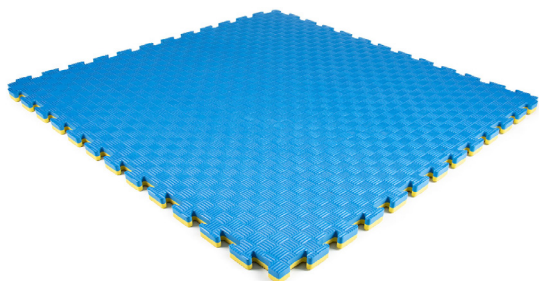

Checker tegels extra dik

620x620x25mm per stuk

Artikelnummer	Dikte (mm)	Afmeting (mm)	Kleur
32805150	25	620 x 620	zwart
32805152	25	620 x 620	grijs

A close-up photograph of a person's lower legs and feet. They are wearing a white martial arts gi (uniform) with a black belt. The person is standing on a red mat, which is part of a larger blue and red mat. The background is slightly blurred, showing another person's legs in a white gi. The text "Ervaar de dempende werking van EVA FOAM" is overlaid on the bottom left of the image.

Ervaar de dempende
werking van EVA FOAM

Standaard sporttegels

1000x1000x25mm dubbelzijdig toepasbaar

Artikelnummer	Dikte (mm)	Afmeting (mm)	Kleur
32805002	25	1000 x 1000	zwart/donkergrijs
32805004	25	1000 x 1000	donkergrijs/lichtgrijs
32805006	25	1000 x 1000	blauw/rood

Traanplaat tegels large
1000x1000x25mm met randstukken, dubbelzijdig toepasbaar

Artikelnummer	Dikte (mm)	Afmeting (mm)	Kleur
32805050	25	1000 x 1000	donkergrijs/lichtgrijs
32805053	25	1000 x 1000	blauw/geel