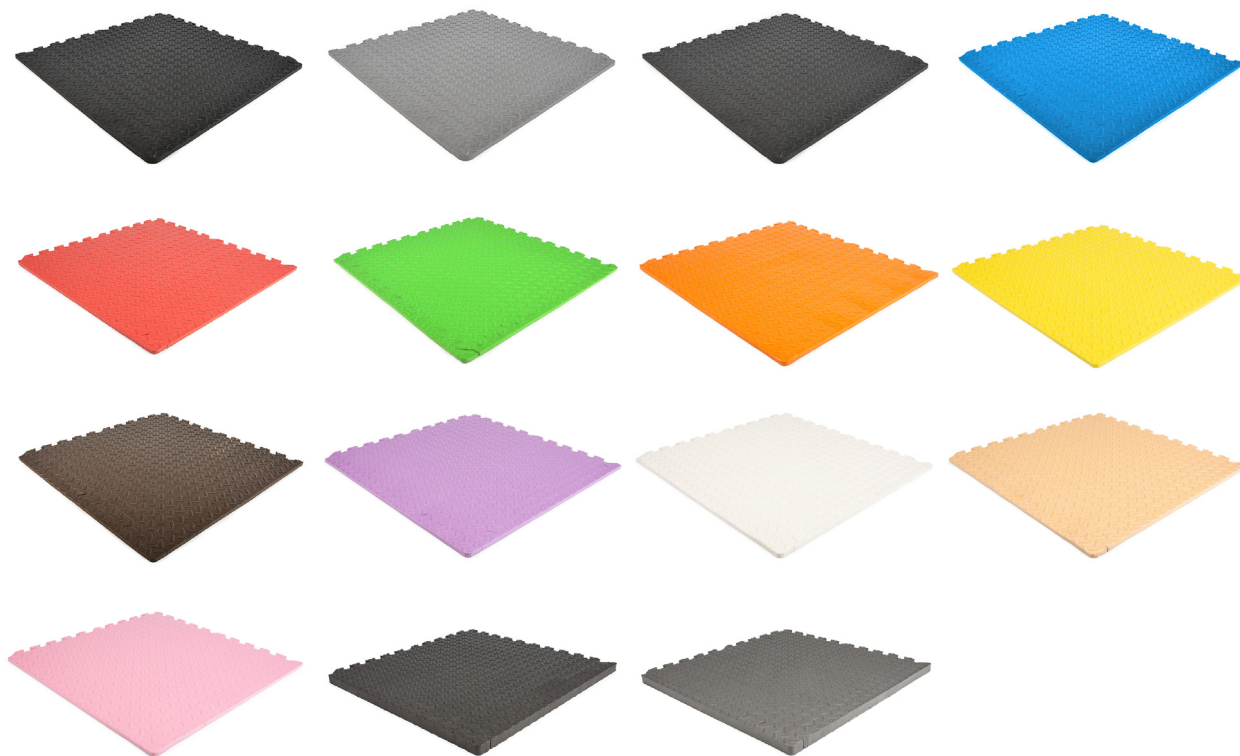

Checker tegels

600x600x12mm per 4 tegels incl. randstukken

Artikelnummer	Dikte (mm)	Afmeting (mm)	Kleur
32805200	12	600 x 600	zwart
32805202	12	600 x 600	lichtgrijs
32805204	12	600 x 600	donkergrijs
32805206	12	600 x 600	blauw
32805208	12	600 x 600	rood
32805210	12	600 x 600	groen
32805212	12	600 x 600	oranje
32805214	12	600 x 600	geel
32805216	12	600 x 600	taupe
32805218	12	600 x 600	paars
32805220	12	600 x 600	wit
32805222	12	600 x 600	creme
32805224	12	600 x 600	roze

Checker tegels extra dik

620x620x25mm per stuk

Artikelnummer	Dikte (mm)	Afmeting (mm)	Kleur
32805150	25	620 x 620	zwart
32805152	25	620 x 620	grijs