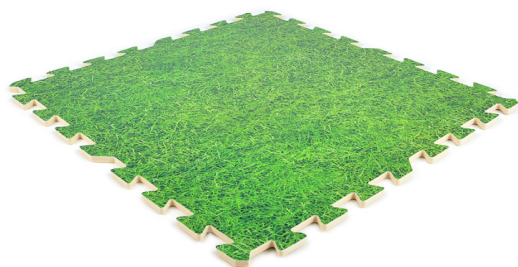

Design tegels medium

600x600x12mm set per 4 tegels incl. randstukken

Artikelnummer	Dikte (mm)	Afmeting (mm)	Kleur
32805230	12	600 x 600	konijn roze/beige
32805231	12	600 x 600	bloem groen/beige
32805250	12	600 x 600	gras/beige
32805252	12	600 x 600	ocean/beige
32805270	12	600 x 600	wit hout/beige
32805275	12	600 x 600	hout/beige
32805280	12	600 x 600	donker hout/beige