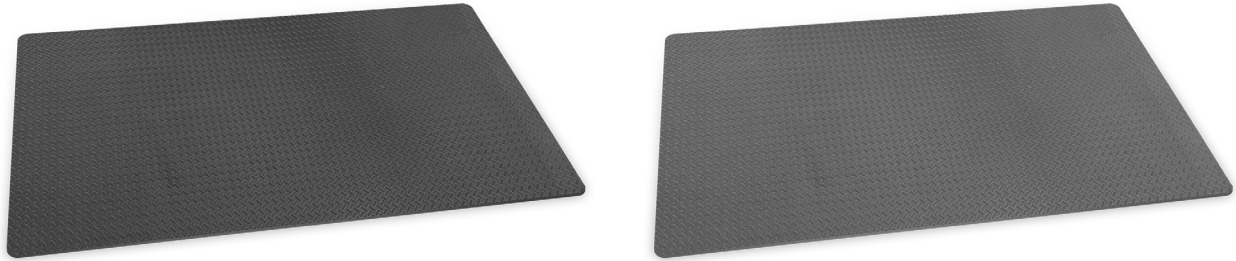

Checker matten met ronde hoek
1800x1200x25mm

Artikelnummer	Dikte (mm)	Afmeting (mm)	Kleur
32805400	25	1800 x 1200	zwart
32805402	25	1800 x 1200	grijs