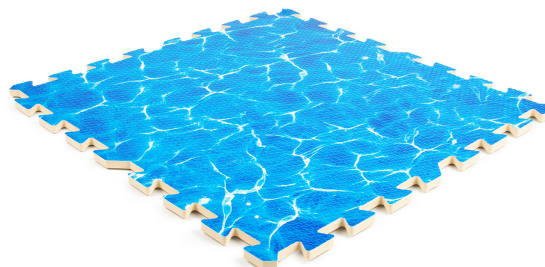

Checker matten met rechte hoek
3600x1200x25mm

Artikelnummer	Dikte (mm)	Afmeting (mm)	Kleur
32805410	25	3600 x 1200	zwart
32805412	25	3600 x 1200	grijs

Ideaal om op te
stoeien en te spelen

Design tegels medium

600x600x12mm set per 4 tegels incl. randstukken

Artikelnummer	Dikte (mm)	Afmeting (mm)	Kleur
32805230	12	600 x 600	konijn roze/beige
32805231	12	600 x 600	bloem groen/beige
32805250	12	600 x 600	gras/beige
32805252	12	600 x 600	ocean/beige
32805270	12	600 x 600	wit hout/beige
32805275	12	600 x 600	hout/beige
32805280	12	600 x 600	donker hout/beige

Design tegels large
1000x1000x20mm met randstukken

Artikelnummer	Dikte (mm)	Afmeting (mm)	Kleur
32805088	20	1000 x 1000	water/blauw
32805090	20	1000 x 1000	gras/groen
32805092	20	1000 x 1000	donker hout/beige