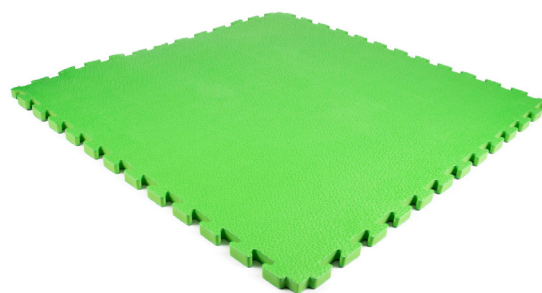

Design tegels large
1000x1000x20mm met randstukken

Artikelnummer	Dikte (mm)	Afmeting (mm)	Kleur
32805088	20	1000 x 1000	water/blauw
32805090	20	1000 x 1000	gras/groen
32805092	20	1000 x 1000	donker hout/beige