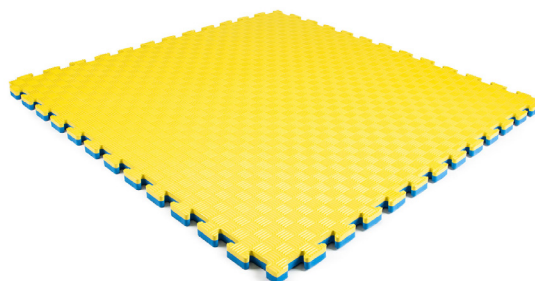

Ervaar de dempende
werking van EVA FOAM

Standaard sporttegels

1000x1000x25mm dubbelzijdig toepasbaar

Artikelnummer	Dikte (mm)	Afmeting (mm)	Kleur
32805002	25	1000 x 1000	zwart/donkergrijs
32805004	25	1000 x 1000	donkergrijs/lichtgrijs
32805006	25	1000 x 1000	blauw/rood

Traanplaat tegels large
1000x1000x25mm met randstukken, dubbelzijdig toepasbaar

Artikelnummer	Dikte (mm)	Afmeting (mm)	Kleur
32805050	25	1000 x 1000	donkergrijs/lichtgrijs
32805053	25	1000 x 1000	blauw/geel