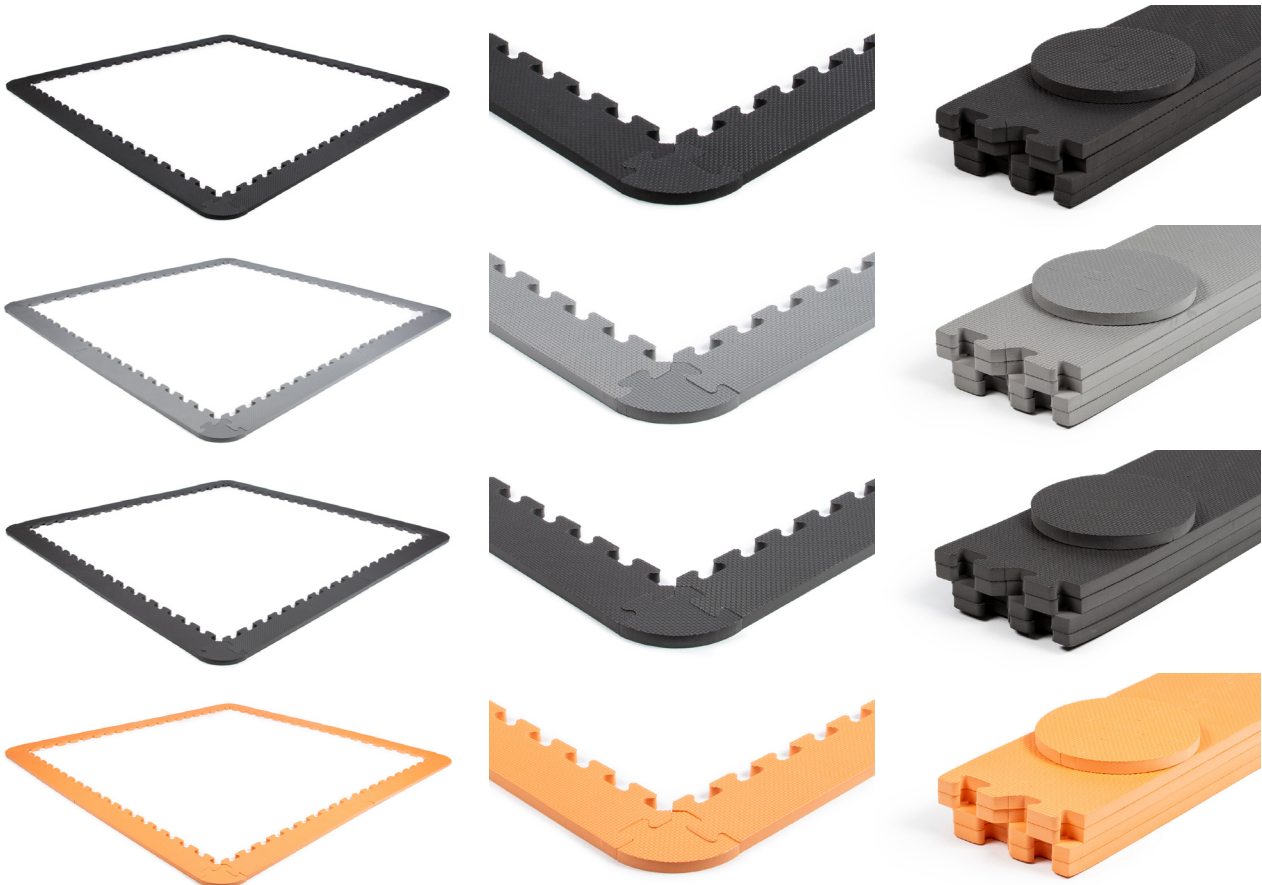

Randstukken

t.b.v. standaard tegel 620x620x14mm per 4 tegels