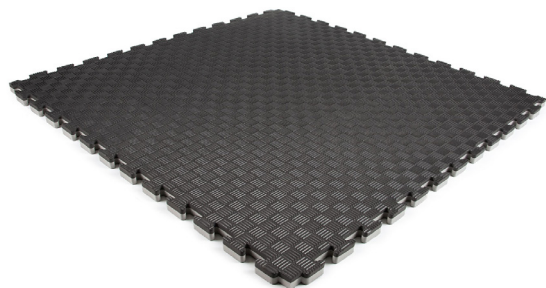

Checker tegels extra dik

620x620x25mm per stuk

Artikelnummer	Dikte (mm)	Afmeting (mm)	Kleur
32805150	25	620 x 620	zwart
32805152	25	620 x 620	grijs

A close-up photograph of a person's lower legs and feet. They are wearing a white martial arts gi (uniform) with a black belt. The person is standing on a red mat, which is part of a larger blue and red mat. The background is slightly blurred, showing another person's legs in a white gi. The text "Ervaar de dempende werking van EVA FOAM" is overlaid on the bottom left of the image.

Ervaar de dempende
werking van EVA FOAM

Standaard sporttegels

1000x1000x25mm dubbelzijdig toepasbaar

Artikelnummer	Dikte (mm)	Afmeting (mm)	Kleur
32805002	25	1000 x 1000	zwart/donkergrijs
32805004	25	1000 x 1000	donkergrijs/lichtgrijs
32805006	25	1000 x 1000	blauw/rood

Traanplaat tegels large
1000x1000x25mm met randstukken, dubbelzijdig toepasbaar

Artikelnummer	Dikte (mm)	Afmeting (mm)	Kleur
32805050	25	1000 x 1000	donkergrijs/lichtgrijs
32805053	25	1000 x 1000	blauw/geel