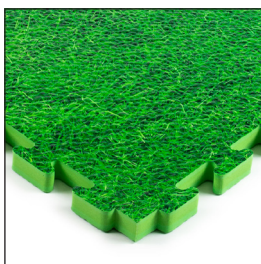

Design tegels large
1000x1000x20mm met randstukken

Artikelnummer	Dikte (mm)	Afmeting (mm)	Kleur
32805088	20	1000 x 1000	water/blauw
32805090	20	1000 x 1000	gras/groen
32805092	20	1000 x 1000	donker hout/beige