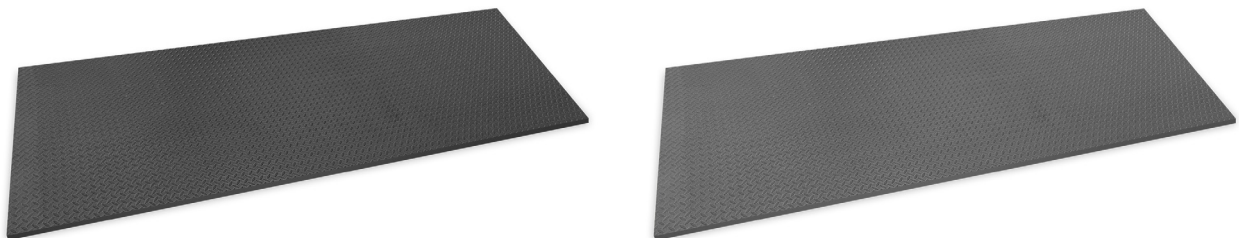

Checker matten met rechte hoek
3600x1200x25mm

Artikelnummer	Dikte (mm)	Afmeting (mm)	Kleur
32805410	25	3600 x 1200	zwart
32805412	25	3600 x 1200	grijs