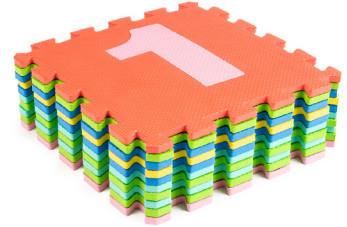

Speeltegels
300x300x10mm

Artikelnummer	Dikte (mm)	Afmeting (mm)	Omschrijving
32805310	10	300 x 300	set van 10 cijfers 0-9 in diverse kleuren
32805360	10	300 x 300	set van 26 letters A-Z in diverse kleuren