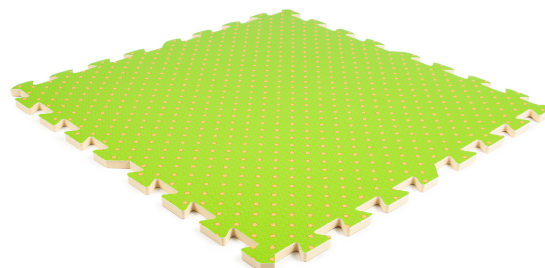

Design tegels medium

600x600x12mm set per 4 tegels incl. randstukken

Artikelnummer	Dikte (mm)	Afmeting (mm)	Kleur
32805230	12	600 x 600	konijn roze/beige
32805231	12	600 x 600	bloem groen/beige
32805250	12	600 x 600	gras/beige
32805252	12	600 x 600	ocean/beige
32805270	12	600 x 600	wit hout/beige
32805275	12	600 x 600	hout/beige
32805280	12	600 x 600	donker hout/beige