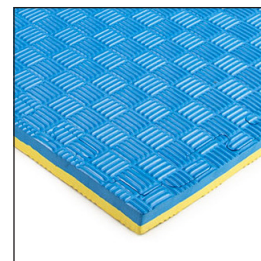

Ervaar de dempende
werking van EVA FOAM

Standaard sporttegels

1000x1000x25mm dubbelzijdig toepasbaar

Artikelnummer	Dikte (mm)	Afmeting (mm)	Kleur
32805002	25	1000 x 1000	zwart/donkergrijs
32805004	25	1000 x 1000	donkergrijs/lichtgrijs
32805006	25	1000 x 1000	blauw/rood

Traanplaat tegels large
1000x1000x25mm met randstukken, dubbelzijdig toepasbaar

Artikelnummer	Dikte (mm)	Afmeting (mm)	Kleur
32805050	25	1000 x 1000	donkergrijs/lichtgrijs
32805053	25	1000 x 1000	blauw/geel