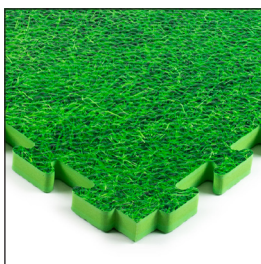

Ideaal om op te  
stoeien en te spelen

Design tegels medium

600x600x12mm set per 4 tegels incl. randstukken

Artikelnummer	Dikte (mm)	Afmeting (mm)	Kleur
32805230	12	600 x 600	konijn roze/beige
32805231	12	600 x 600	bloem groen/beige
32805250	12	600 x 600	gras/beige
32805252	12	600 x 600	ocean/beige
32805270	12	600 x 600	wit hout/beige
32805275	12	600 x 600	hout/beige
32805280	12	600 x 600	donker hout/beige

Design tegels large  
1000x1000x20mm met randstukken

Artikelnummer	Dikte (mm)	Afmeting (mm)	Kleur
32805088	20	1000 x 1000	water/blauw
32805090	20	1000 x 1000	gras/groen
32805092	20	1000 x 1000	donker hout/beige