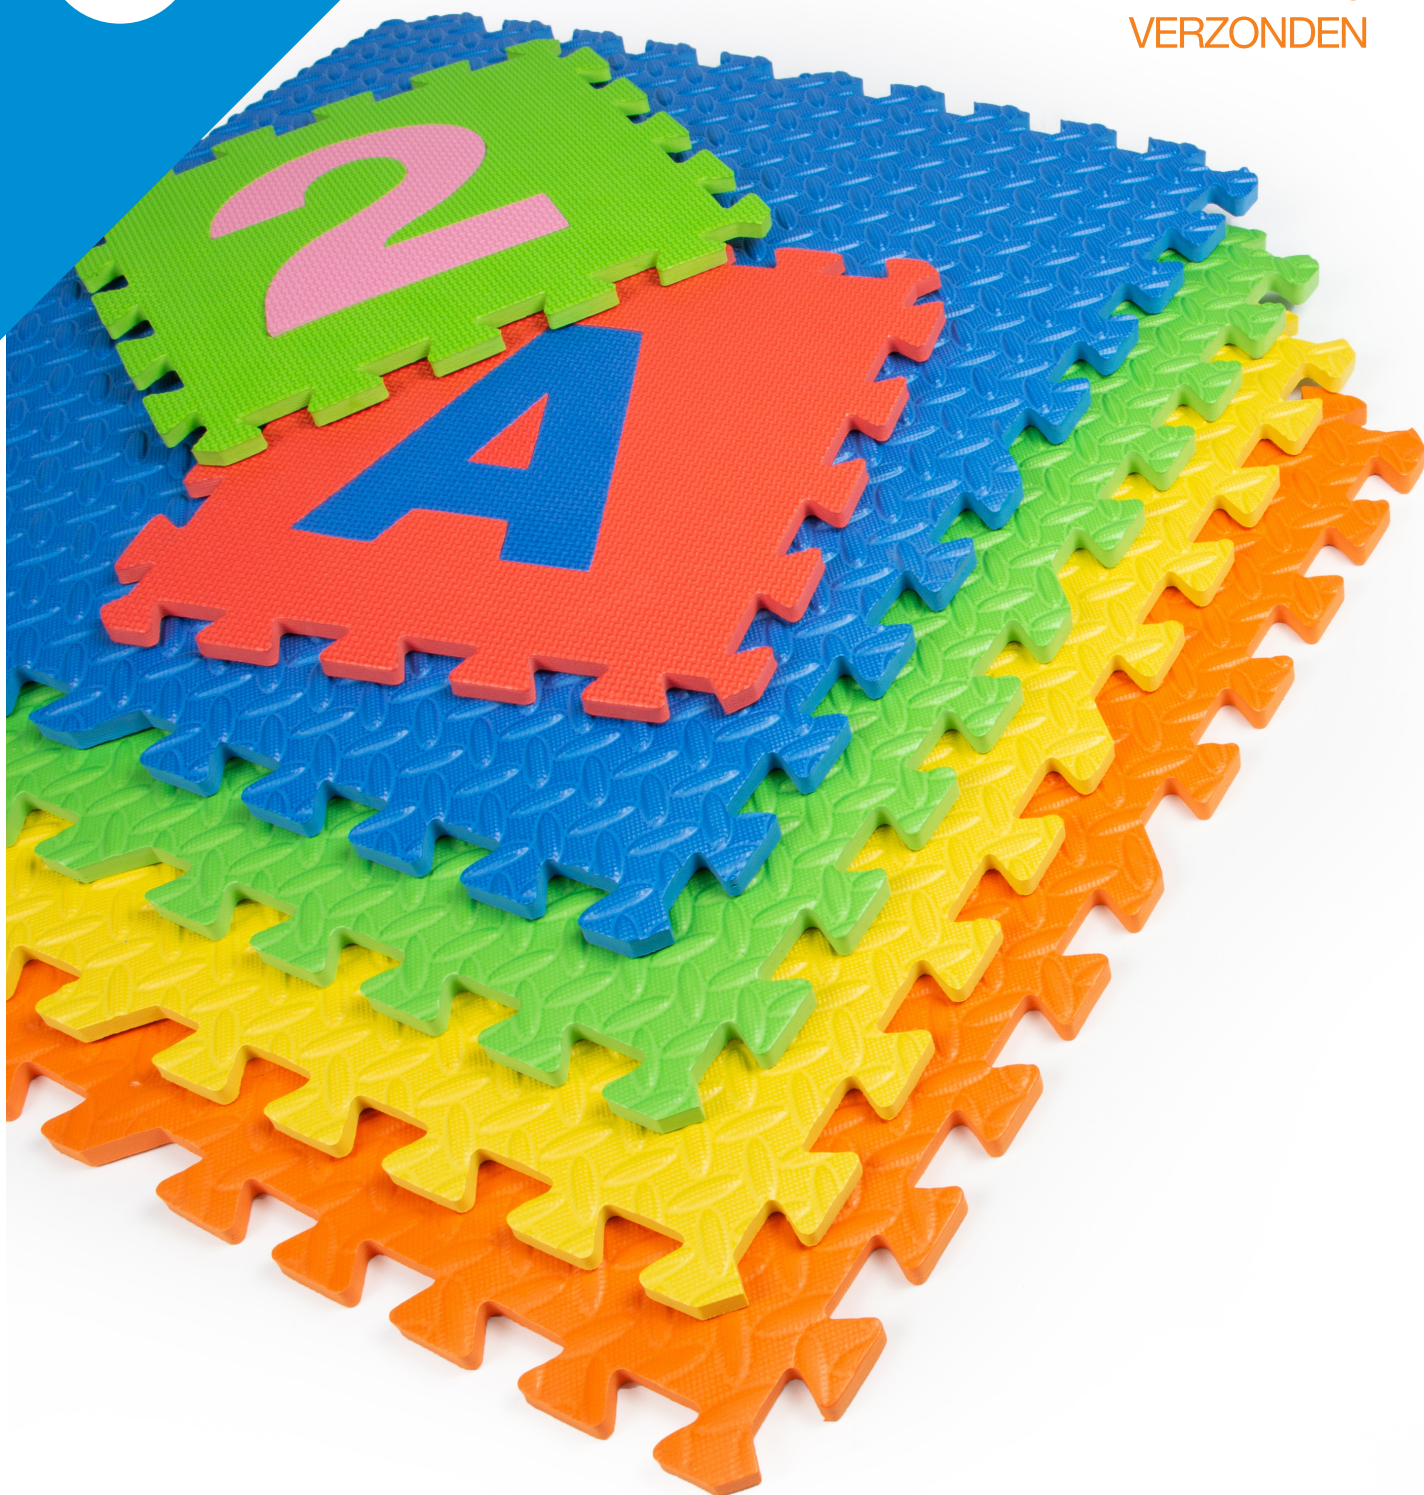

VOOR 17.00
UUR BESTELD
ZELFDE WERKDAG
VERZONDEN

EVA FOAM tegels

**GRATIS
BEZORGD**

rubbermagazijn