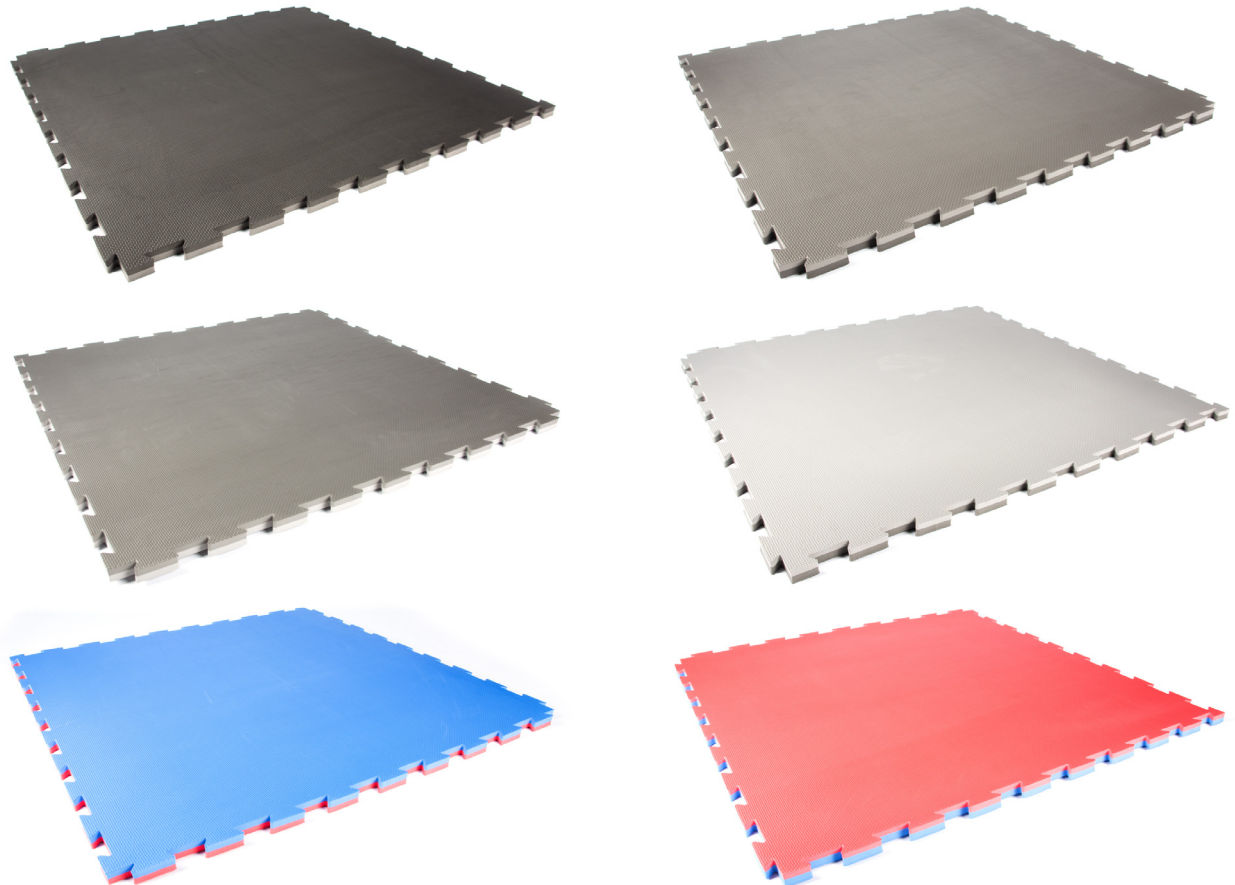

**Checker tegels extra dik**

620x620x25mm per stuk

Artikelnummer	Dikte (mm)	Afmeting (mm)	Kleur
32805150	25	620 x 620	zwart
32805152	25	620 x 620	grijs

A close-up photograph of a person's lower legs and feet. They are wearing a white martial arts gi (uniform) with a black belt. The person is standing on a red mat, which is part of a larger blue and red mat. The background is slightly blurred, showing another person's legs in a white gi. The text "Ervaar de dempende werking van EVA FOAM" is overlaid on the bottom left of the image.

Ervaar de dempende  
werking van EVA FOAM

Standaard sporttegels

1000x1000x25mm dubbelzijdig toepasbaar

Artikelnummer	Dikte (mm)	Afmeting (mm)	Kleur
32805002	25	1000 x 1000	zwart/donkergrijs
32805004	25	1000 x 1000	donkergrijs/lichtgrijs
32805006	25	1000 x 1000	blauw/rood