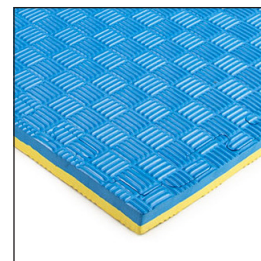

Ervaar de dempende  
werking van EVA FOAM

Standaard sporttegels

1000x1000x25mm dubbelzijdig toepasbaar

Artikelnummer	Dikte (mm)	Afmeting (mm)	Kleur
32805002	25	1000 x 1000	zwart/donkergrijs
32805004	25	1000 x 1000	donkergrijs/lichtgrijs
32805006	25	1000 x 1000	blauw/rood

Traanplaat tegels large  
1000x1000x25mm met randstukken, dubbelzijdig toepasbaar

Artikelnummer	Dikte (mm)	Afmeting (mm)	Kleur
32805050	25	1000 x 1000	donkergrijs/lichtgrijs
32805053	25	1000 x 1000	blauw/geel