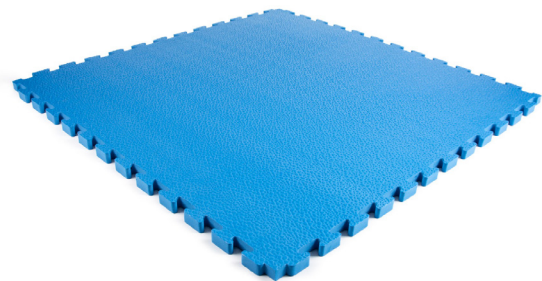

Ideaal om op te  
stoeien en te spelen

Design tegels medium

600x600x12mm set per 4 tegels incl. randstukken

Artikelnummer	Dikte (mm)	Afmeting (mm)	Kleur
32805230	12	600 x 600	konijn roze/beige
32805231	12	600 x 600	bloem groen/beige
32805250	12	600 x 600	gras/beige
32805252	12	600 x 600	ocean/beige
32805270	12	600 x 600	wit hout/beige
32805275	12	600 x 600	hout/beige
32805280	12	600 x 600	donker hout/beige

Design tegels large  
1000x1000x20mm met randstukken

Artikelnummer	Dikte (mm)	Afmeting (mm)	Kleur
32805088	20	1000 x 1000	water/blauw
32805090	20	1000 x 1000	gras/groen
32805092	20	1000 x 1000	donker hout/beige