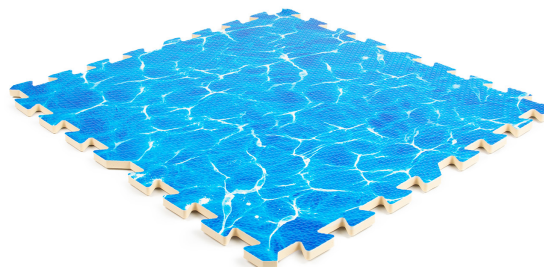

Ideaal om op te  
stoeien en te spelen

Design tegels medium

600x600x12mm set per 4 tegels incl. randstukken

Artikelnummer	Dikte (mm)	Afmeting (mm)	Kleur
32805230	12	600 x 600	konijn roze/beige
32805231	12	600 x 600	bloem groen/beige
32805250	12	600 x 600	gras/beige
32805252	12	600 x 600	ocean/beige
32805270	12	600 x 600	wit hout/beige
32805275	12	600 x 600	hout/beige
32805280	12	600 x 600	donker hout/beige

Design tegels large  
1000x1000x20mm met randstukken

Artikelnummer	Dikte (mm)	Afmeting (mm)	Kleur
32805088	20	1000 x 1000	water/blauw
32805090	20	1000 x 1000	gras/groen
32805092	20	1000 x 1000	donker hout/beige