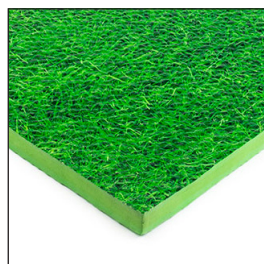

Design tegels large
1000x1000x20mm met randstukken

Artikelnummer	Dikte (mm)	Afmeting (mm)	Kleur
32805088	20	1000 x 1000	water/blauw
32805090	20	1000 x 1000	gras/groen
32805092	20	1000 x 1000	donker hout/beige