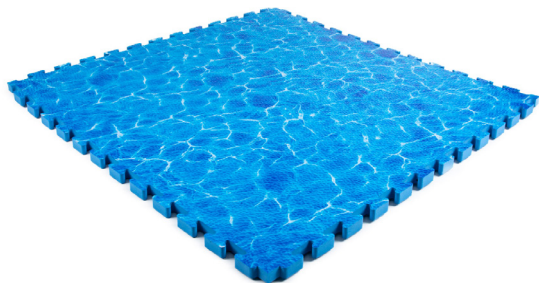

Ideaal om op te  
stoeien en te spelen

Design tegels medium

600x600x12mm set per 4 tegels incl. randstukken

Artikelnummer	Dikte (mm)	Afmeting (mm)	Kleur
32805230	12	600 x 600	konijn roze/beige
32805231	12	600 x 600	bloem groen/beige
32805250	12	600 x 600	gras/beige
32805252	12	600 x 600	ocean/beige
32805270	12	600 x 600	wit hout/beige
32805275	12	600 x 600	hout/beige
32805280	12	600 x 600	donker hout/beige

Design tegels large  
1000x1000x20mm met randstukken

Artikelnummer	Dikte (mm)	Afmeting (mm)	Kleur
32805088	20	1000 x 1000	water/blauw
32805090	20	1000 x 1000	gras/groen
32805092	20	1000 x 1000	donker hout/beige