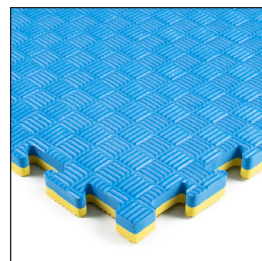

Ervaar de dempende  
werking van EVA FOAM

Standaard sporttegels

1000x1000x25mm dubbelzijdig toepasbaar

Artikelnummer	Dikte (mm)	Afmeting (mm)	Kleur
32805002	25	1000 x 1000	zwart/donkergrijs
32805004	25	1000 x 1000	donkergrijs/lichtgrijs
32805006	25	1000 x 1000	blauw/rood

Traanplaat tegels large  
1000x1000x25mm met randstukken, dubbelzijdig toepasbaar

Artikelnummer	Dikte (mm)	Afmeting (mm)	Kleur
32805050	25	1000 x 1000	donkergrijs/lichtgrijs
32805053	25	1000 x 1000	blauw/geel