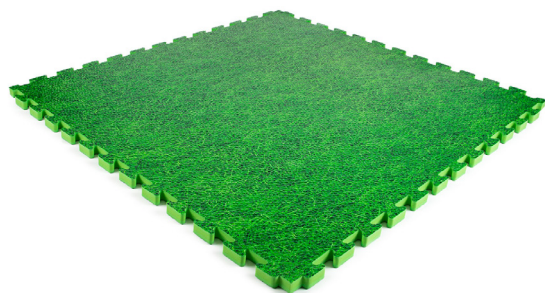

Design tegels large
1000x1000x20mm met randstukken

Artikelnummer	Dikte (mm)	Afmeting (mm)	Kleur
32805088	20	1000 x 1000	water/blauw
32805090	20	1000 x 1000	gras/groen
32805092	20	1000 x 1000	donker hout/beige