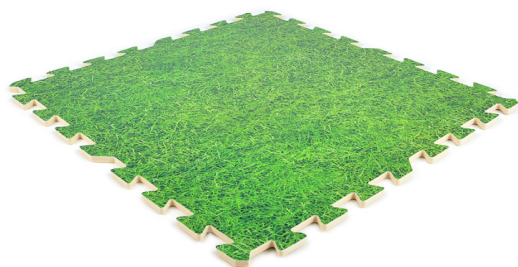

Ideaal om op te  
stoeien en te spelen

Design tegels medium

600x600x12mm set per 4 tegels incl. randstukken

Artikelnummer	Dikte (mm)	Afmeting (mm)	Kleur
32805230	12	600 x 600	konijn roze/beige
32805231	12	600 x 600	bloem groen/beige
32805250	12	600 x 600	gras/beige
32805252	12	600 x 600	ocean/beige
32805270	12	600 x 600	wit hout/beige
32805275	12	600 x 600	hout/beige
32805280	12	600 x 600	donker hout/beige