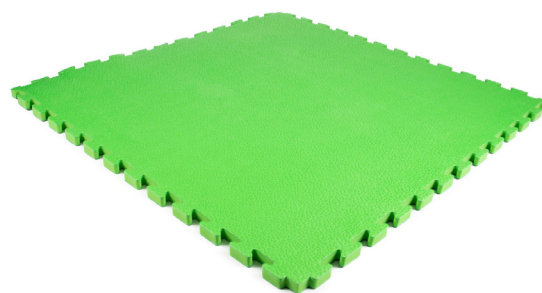

Ideaal om op te  
stoeien en te spelen

Design tegels medium

600x600x12mm set per 4 tegels incl. randstukken

Artikelnummer	Dikte (mm)	Afmeting (mm)	Kleur
32805230	12	600 x 600	konijn roze/beige
32805231	12	600 x 600	bloem groen/beige
32805250	12	600 x 600	gras/beige
32805252	12	600 x 600	ocean/beige
32805270	12	600 x 600	wit hout/beige
32805275	12	600 x 600	hout/beige
32805280	12	600 x 600	donker hout/beige

Design tegels large  
1000x1000x20mm met randstukken

Artikelnummer	Dikte (mm)	Afmeting (mm)	Kleur
32805088	20	1000 x 1000	water/blauw
32805090	20	1000 x 1000	gras/groen
32805092	20	1000 x 1000	donker hout/beige