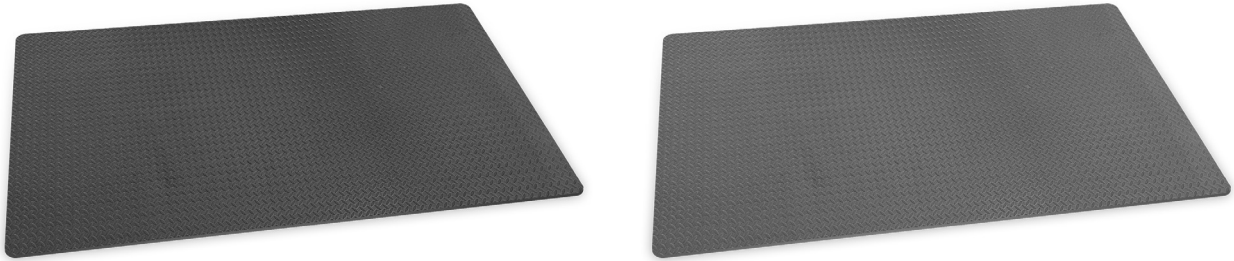

Checker matten met ronde hoek
1800x1200x25mm

Artikelnummer	Dikte (mm)	Afmeting (mm)	Kleur
32805400	25	1800 x 1200	zwart
32805402	25	1800 x 1200	grijs