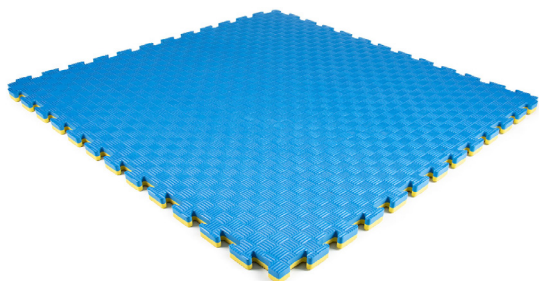

Ervaar de dempende  
werking van EVA FOAM

Standaard sporttegels

1000x1000x25mm dubbelzijdig toepasbaar

Artikelnummer	Dikte (mm)	Afmeting (mm)	Kleur
32805002	25	1000 x 1000	zwart/donkergrijs
32805004	25	1000 x 1000	donkergrijs/lichtgrijs
32805006	25	1000 x 1000	blauw/rood

Traanplaat tegels large  
1000x1000x25mm met randstukken, dubbelzijdig toepasbaar

Artikelnummer	Dikte (mm)	Afmeting (mm)	Kleur
32805050	25	1000 x 1000	donkergrijs/lichtgrijs
32805053	25	1000 x 1000	blauw/geel