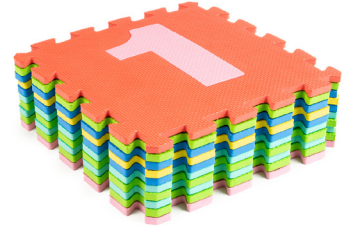

Speeltegels
300x300x10mm