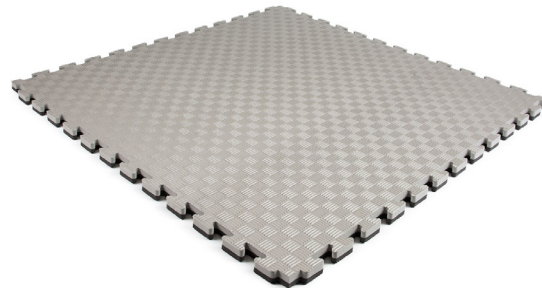

Ervaar de dempende  
werking van EVA FOAM

Standaard sporttegels

1000x1000x25mm dubbelzijdig toepasbaar

Artikelnummer	Dikte (mm)	Afmeting (mm)	Kleur
32805002	25	1000 x 1000	zwart/donkergrijs
32805004	25	1000 x 1000	donkergrijs/lichtgrijs
32805006	25	1000 x 1000	blauw/rood

Traanplaat tegels large  
1000x1000x25mm met randstukken, dubbelzijdig toepasbaar

Artikelnummer	Dikte (mm)	Afmeting (mm)	Kleur
32805050	25	1000 x 1000	donkergrijs/lichtgrijs
32805053	25	1000 x 1000	blauw/geel