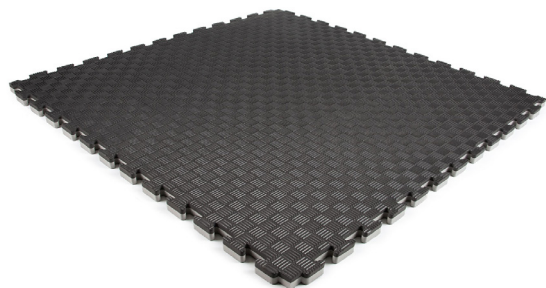

**Checker tegels extra dik**

620x620x25mm per stuk

Artikelnummer	Dikte (mm)	Afmeting (mm)	Kleur
32805150	25	620 x 620	zwart
32805152	25	620 x 620	grijs

A close-up photograph of a person's lower legs and feet. They are wearing a white martial arts gi (uniform) with a black belt. The person is standing on a red mat, which is part of a larger blue and red mat. The background is slightly blurred, showing another person's legs in a white gi. The text "Ervaar de dempende werking van EVA FOAM" is overlaid on the bottom left of the image.

Ervaar de dempende  
werking van EVA FOAM

Standaard sporttegels

1000x1000x25mm dubbelzijdig toepasbaar

Artikelnummer	Dikte (mm)	Afmeting (mm)	Kleur
32805002	25	1000 x 1000	zwart/donkergrijs
32805004	25	1000 x 1000	donkergrijs/lichtgrijs
32805006	25	1000 x 1000	blauw/rood

Traanplaat tegels large  
1000x1000x25mm met randstukken, dubbelzijdig toepasbaar

Artikelnummer	Dikte (mm)	Afmeting (mm)	Kleur
32805050	25	1000 x 1000	donkergrijs/lichtgrijs
32805053	25	1000 x 1000	blauw/geel