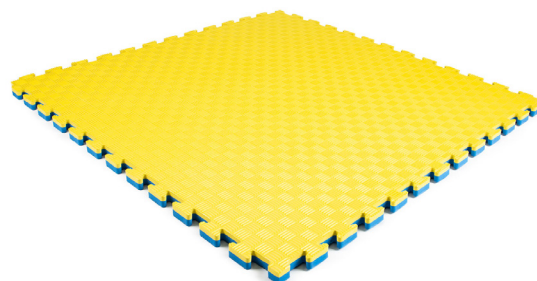

Ervaar de dempende  
werking van EVA FOAM

Standaard sporttegels

1000x1000x25mm dubbelzijdig toepasbaar

Artikelnummer	Dikte (mm)	Afmeting (mm)	Kleur
32805002	25	1000 x 1000	zwart/donkergrijs
32805004	25	1000 x 1000	donkergrijs/lichtgrijs
32805006	25	1000 x 1000	blauw/rood

Traanplaat tegels large  
1000x1000x25mm met randstukken, dubbelzijdig toepasbaar

Artikelnummer	Dikte (mm)	Afmeting (mm)	Kleur
32805050	25	1000 x 1000	donkergrijs/lichtgrijs
32805053	25	1000 x 1000	blauw/geel