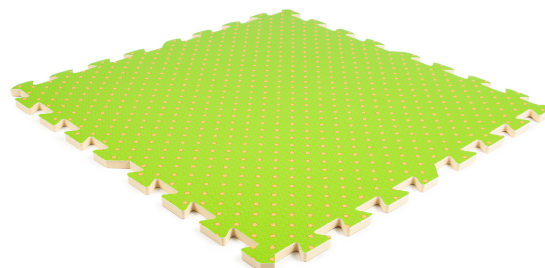

Ideaal om op te  
stoeien en te spelen

Design tegels medium

600x600x12mm set per 4 tegels incl. randstukken

Artikelnummer	Dikte (mm)	Afmeting (mm)	Kleur
32805230	12	600 x 600	konijn roze/beige
32805231	12	600 x 600	bloem groen/beige
32805250	12	600 x 600	gras/beige
32805252	12	600 x 600	ocean/beige
32805270	12	600 x 600	wit hout/beige
32805275	12	600 x 600	hout/beige
32805280	12	600 x 600	donker hout/beige