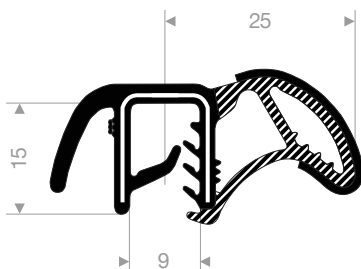

24500902
PVC + mosrubber zwart
klembereik 3,0-5,0 mm

24500825
PVC + mosrubber zwart
klembereik 1,5-3,5 mm

24500888
PVC + mosrubber zwart
klembereik 4,0-5,0 mm

24500809
PVC + mosrubber zwart
klembereik 1,0-4,0 mm

24500112
PVC + mosrubber zwart
klembereik 5 mm