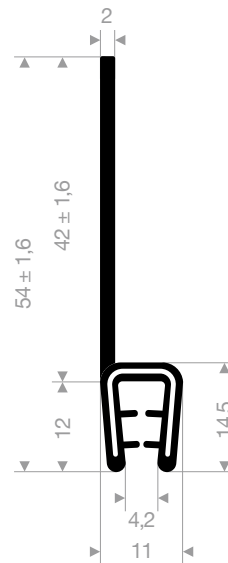

24500161
PVC + mosrubber zwart
klembereik 6,0 - 8,0 mm

24500888
PVC + mosrubber zwart
klembereik 4,0-5,0 mm

24500809
PVC + mosrubber zwart
klembereik 1,0-4,0 mm