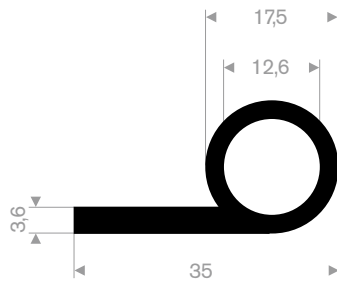

21400815
EPDM 70° Shore zwart