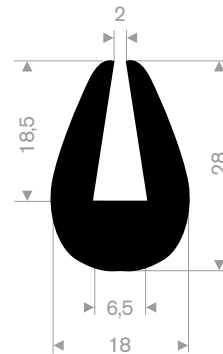

21100224
EPDM 70° Shore zwart

21104510
EPDM 70° Shore zwart

21104550
EPDM 70° Shore zwart

21104520
EPDM 70° Shore zwart

21104390
EPDM 70° Shore zwart

21100565
EPDM 70° Shore zwart

21100575
EPDM 70° Shore zwart