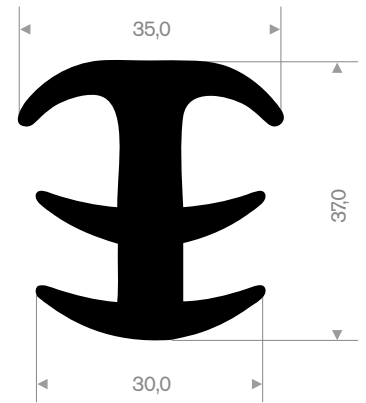

21605010
EPDM 70° Shore zwart

21605015
EPDM 70° Shore zwart

21605030
EPDM 70° Shore zwart

21605277
EPDM 70° Shore zwart

21605650
EPDM 70° Shore zwart

21605700
EPDM 70° Shore zwart

21605705
EPDM 70° Shore zwart