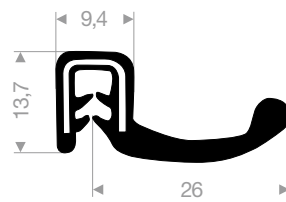

24500116
PVC + volrubber zwart
klembereik 1,5-4 mm

24500315
PVC + volrubber zwart
klembereik 1,5-4 mm