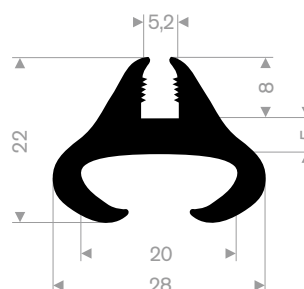

21302016BL
PVC 75° Shore blauw

21302050
PVC 75° Shore zwart

213.00.000
peestrekker

21300860
EPDM 70° Shore zwart

21300816
EPDM 70° Shore zwart

21300859
EPDM 70° Shore zwart

21300866
EPDM 70° Shore zwart

21200024
EPDM 70° Shore zwart