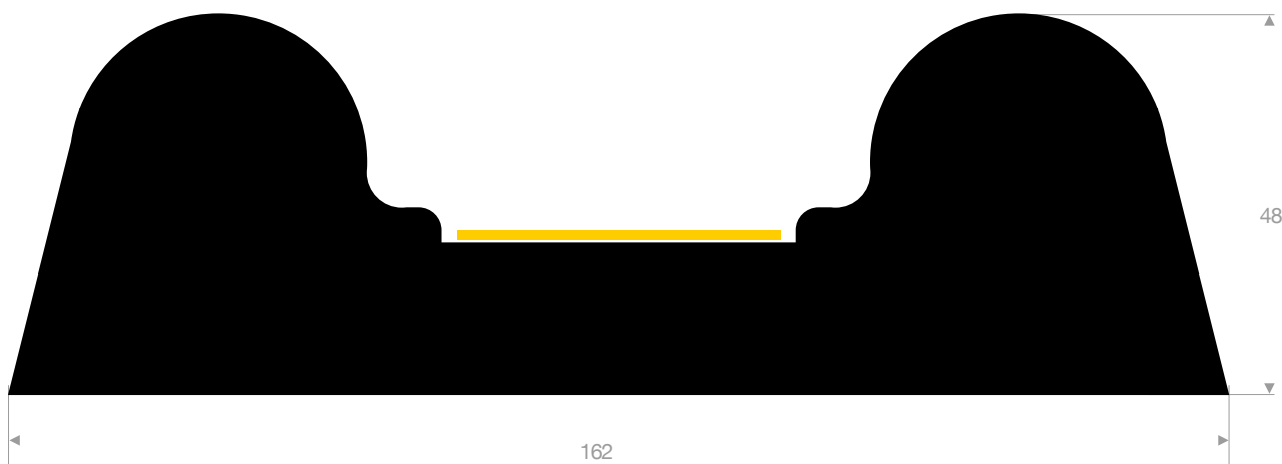

21514031
EPDM 65° Shore zwart

21514227
EPDM 70° Shore zwart

21504025
EPDM 65° Shore zwart

21506050
EPDM 65° Shore zwart

21500423
EPDM 65° Shore zwart

21501395W
EPDM 65° Shore wit

muurbescherming

kwaliteit	NR
afmeting	1000 x 150 x 48 mm