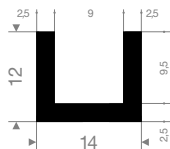

21107001
TPE rubber zwart

21461001
Silicone 60° Shore A zwart

21101092
EPDM 65° Shore zwart

21608060
EPDM 55° Shore zwart

21101556
EPDM 65° Shore zwart

21101000BL
PVC blauw

21161014BL
Silicone blauw

21161042BL
Silicone blauw