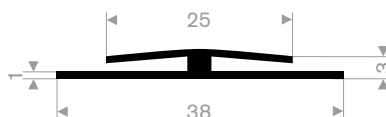

21302016BL
PVC 75° Shore blauw

21302050
PVC 75° Shore zwart

213.00.000
peestrekker

21300860
EPDM 70° Shore zwart

21300816
EPDM 70° Shore zwart

21300859
EPDM 70° Shore zwart

21300866
EPDM 70° Shore zwart

21200024
EPDM 70° Shore zwart