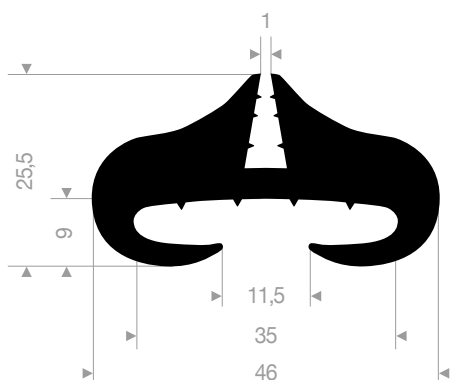

21302016BL
PVC 75° Shore blauw

21302050
PVC 75° Shore zwart

213.00.000
peestrekker

21300860
EPDM 70° Shore zwart

21300816
EPDM 70° Shore zwart

21300859
EPDM 70° Shore zwart

21300866
EPDM 70° Shore zwart

21200024
EPDM 70° Shore zwart