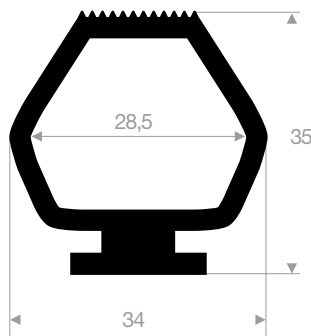

21601119
EPDM 70° Shore zwart