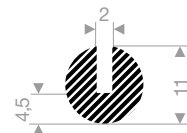

22100130
CR 15° Shore zwart

22100140
EPDM 15° Shore zwart

22100150
EPDM 15° Shore zwart

22101108
EPDM 15° Shore zwart

22100110
EPDM 15° Shore zwart

22100112
EPDM 15° Shore zwart

22101078
EPDM 15° Shore zwart