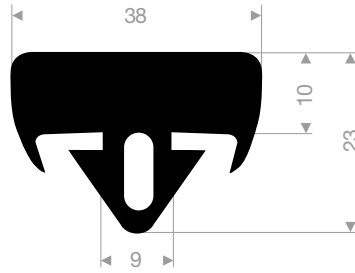

kwaliteit	NBR/SBR
hardheid	+/- 95 Shore A
kleur	zwart

artikelnummer	hoogte in mm	breedte in mm	lengte in mm	gewicht in kg/m
21501010	100	100	905	8
21501015	150	150	905	14

stootblokken voor laaddocks

kwaliteit	NBR/SBR
hardheid	+/- 95 Shore A
kleur	zwart

artikelnummer	hoogte in mm	breedte in mm	lengte in mm	gewicht in kg/m
21501075	100	250	325	8
21501080	100	250	445	12

21608050
EPDM 70° Shore zwart

21608051
EPDM 70° Shore zwart

21600805
EPDM 70° Shore zwart