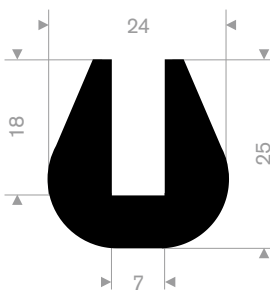

21100224
EPDM 70° Shore zwart

21104510
EPDM 70° Shore zwart

21104550
EPDM 70° Shore zwart

21104520
EPDM 70° Shore zwart

21104390
EPDM 70° Shore zwart

21100565
EPDM 70° Shore zwart

21100575
EPDM 70° Shore zwart