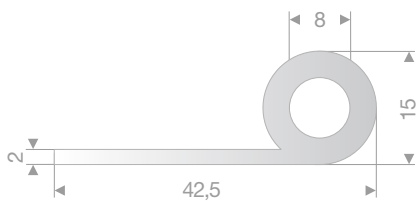

21400755
EPDM 70° Shore zwart

21451030
Silicone 65° Shore A transparant

21451040
Silicone 65° Shore A transparant

21451050
Silicone 65° Shore A transparant

21451060
Silicone 65° Shore A transparant

21451070
Silicone 65° Shore A transparant