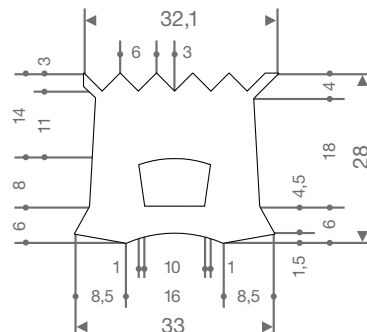

21514031
EPDM 65° Shore zwart

21514227
EPDM 70° Shore zwart

21504025
EPDM 65° Shore zwart

21506050
EPDM 65° Shore zwart

21500423
EPDM 65° Shore zwart

21501395W
EPDM 65° Shore wit

muurbescherming

kwaliteit	NR
afmeting	1000 x 150 x 48 mm