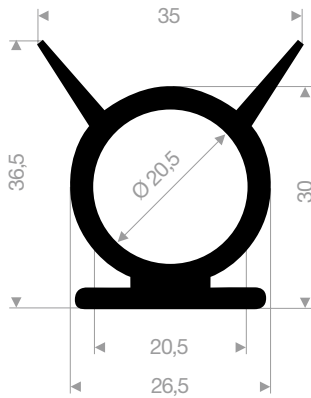

artikelnummer	hoogte in mm	breedte in mm	lengte in mm	gewicht in kg/m
21501075	100	250	325	8
21501080	100	250	445	12

21608050
EPDM 70° Shore zwart

21608051
EPDM 70° Shore zwart

21600805
EPDM 70° Shore zwart