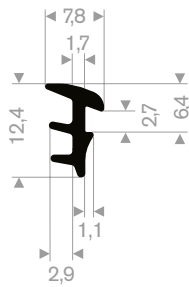

21600038
EPDM 70° Shore zwart

21603545
EPDM 65° Shore zwart