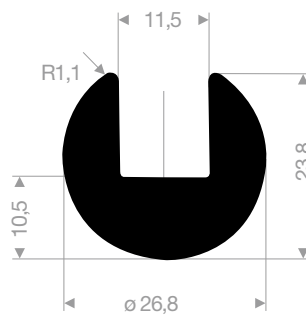

21100224
EPDM 70° Shore zwart

21104510
EPDM 70° Shore zwart

21104550
EPDM 70° Shore zwart

21104520
EPDM 70° Shore zwart

21104390
EPDM 70° Shore zwart

21100565
EPDM 70° Shore zwart

21100575
EPDM 70° Shore zwart