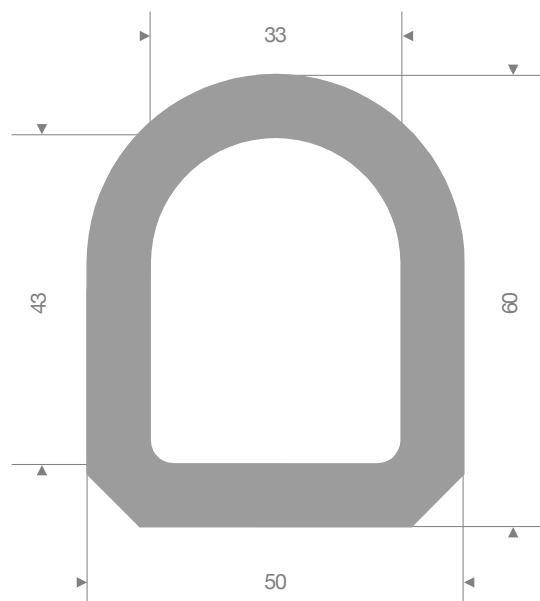

21516050
EPDM 55° Shore grijs