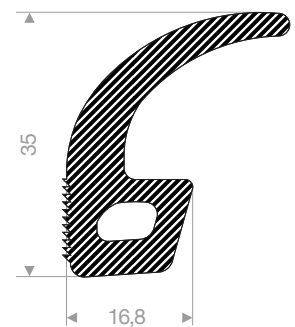

22814520
EPDM 15° Shore zwart

22500762
EPDM 15° Shore zwart

225.00.828
EPDM 15° Shore zwart

225.00.752
EPDM 15° Shore zwart

22500735
EPDM 15° Shore zwart

22400821GR
EPDM 15° Shore grijs

22100135
CR (Neopreen) 15° Shore zwart