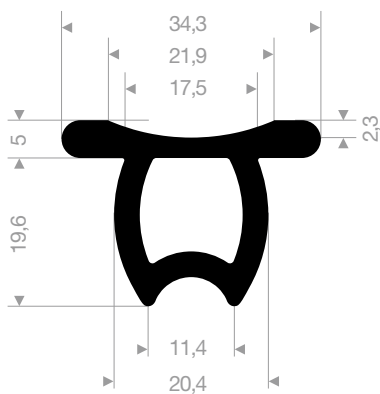

21605705
EPDM 70° Shore zwart

21605680
EPDM 70° Shore zwart

21605000KL
PVC zwart