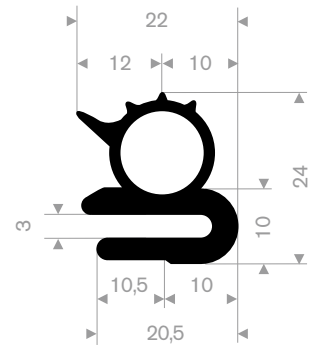

21109118
NBR 65° Shore zwart