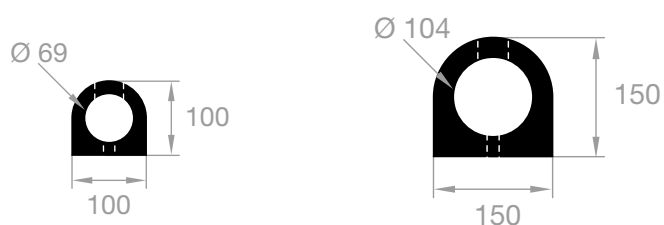

D-fenderblokken met boorgaten

kwaliteit	NBR/SBR
hardheid	+/- 95 Shore A
kleur	zwart

artikelnummer	hoogte in mm	breedte in mm	lengte in mm	gewicht in kg/m
21501010	100	100	905	8
21501015	150	150	905	14