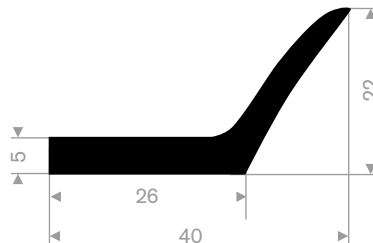

21603551
EPDM 65° Shore zwart

21603557
EPDM 65° Shore zwart

21603575
EPDM 65° Shore zwart

21603635
EPDM 70° Shore zwart

21603641
EPDM 70° Shore zwart

21603633
EPDM 70° Shore zwart

21601328
EPDM 70° Shore zwart