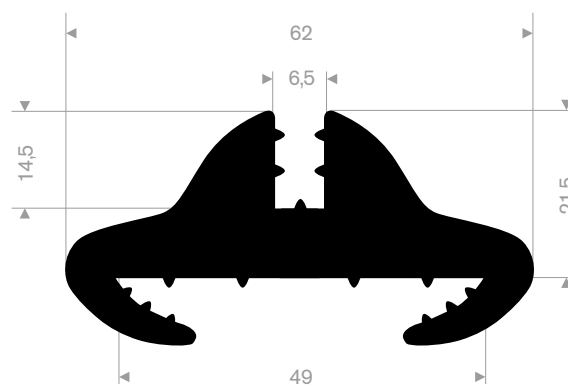

21302016BL
PVC 75° Shore blauw

21302050
PVC 75° Shore zwart

213.00.000
peestrekker

21300860
EPDM 70° Shore zwart

21300816
EPDM 70° Shore zwart

21300859
EPDM 70° Shore zwart

21300866
EPDM 70° Shore zwart

21200024
EPDM 70° Shore zwart