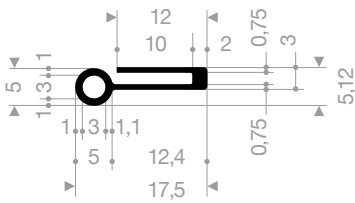

21461001
Silicone 60° Shore A zwart

21101092
EPDM 65° Shore zwart