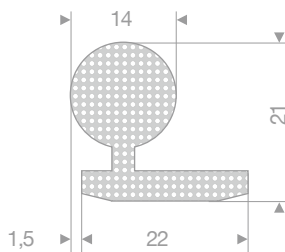

22814520
EPDM 15° Shore zwart

22500762
EPDM 15° Shore zwart

225.00.828
EPDM 15° Shore zwart

225.00.752
EPDM 15° Shore zwart

22500735
EPDM 15° Shore zwart

22400821GR
EPDM 15° Shore grijs

22100135
CR (Neopreen) 15° Shore zwart