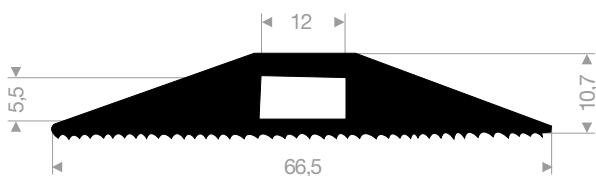

21202200
EPDM 70° Shore zwart

21500480
EPDM 70° Shore zwart