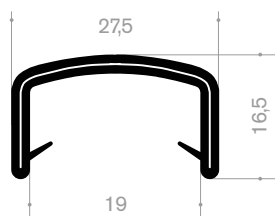

24100215
PVC zwart - klembereik 1-2,5 mm

24100231
PVC zwart - klembereik 1-4 mm

24100255
PVC zwart - klembereik 4-5 mm

24100263
PVC zwart - klembereik 6-8 mm

24100285
PVC zwart - klembereik 8-10 mm

24100310
PVC zwart - klembereik 17-19 mm