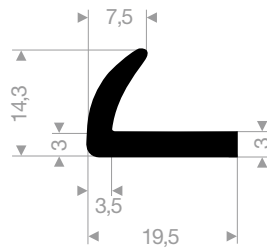

21605955
EPDM 70° Shore zwart

21600801
EPDM 90° Shore zwart zelfklevend

21600802
EPDM 90° Shore zwart zelfklevend

21600803
EPDM 90° Shore zwart zelfklevend

21651812
EPDM 70° Shore zwart

21651914
EPDM 70° Shore zwart