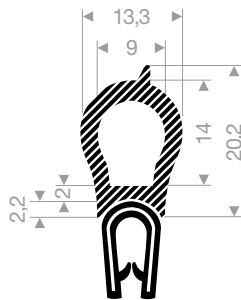

24500116
PVC + volrubber zwart
klembereik 1,5-4 mm

24500119
PVC + mosrubber zwart
klembereik 1-4mm

24500812
PVC + mosrubber zwart
klembereik 9-10,5 mm

24500315
PVC + volrubber zwart
klembereik 1,5-4 mm

24500817
PVC + mosrubber zwart
klembereik 1,5-3 mm