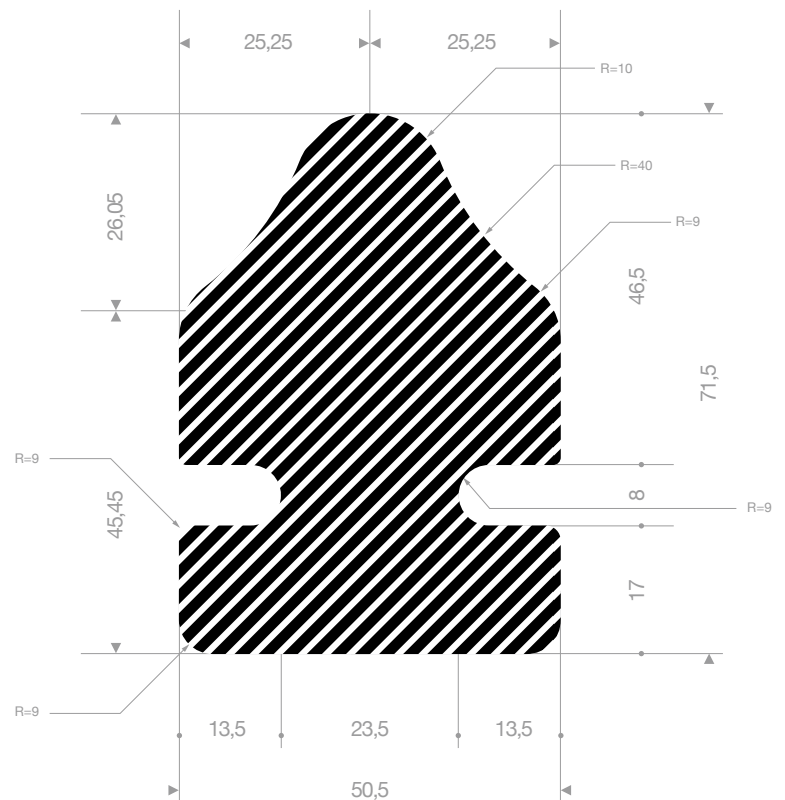

22500627
EPDM 15° Shore zwart

22502521
EPDM 15° Shore zwart

22811030
EPDM 15° Shore zwart

22500605
EPDM 15° Shore zwart

22505060
EPDM 25° Shore zwart

22505070
EPDM 25° Shore zwart

24100128
PVC zwart - klembereik 0,5-2 mm