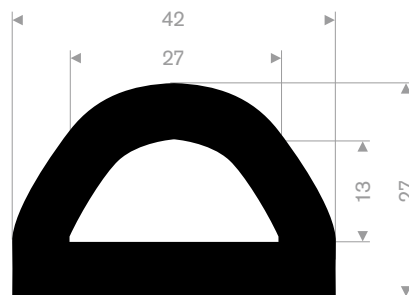

21500472
PVC 70° Shore zwart
rollengte 9 meter

21501977GR
EPDM 70° Shore grijs

21515025
EPDM 65° Shore zwart

21517055
EPDM 65° Shore zwart

21514020
TPE 70° Shore zwart

21512020
EPDM 70° Shore zwart

21501300
EPDM 70° Shore zwart

21514031
EPDM 65° Shore zwart

21514227
EPDM 70° Shore zwart

21504025
EPDM 65° Shore zwart

21506050
EPDM 65° Shore zwart

21500423
EPDM 65° Shore zwart

21501395W
EPDM 65° Shore wit

muurbescherming

kwaliteit	NR
afmeting	1000 x 150 x 48 mm