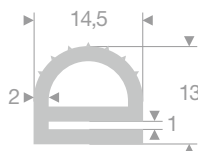

21104385
EPDM 70° Shore zwart

21105381
EPDM 70° Shore zwart

21101028
EPDM 70° Shore zwart

21101024
EPDM 70° Shore zwart

21604111
EPDM 70° Shore zwart

21608020
EPDM 70° Shore zwart

21105510
EPDM 70° Shore zwart