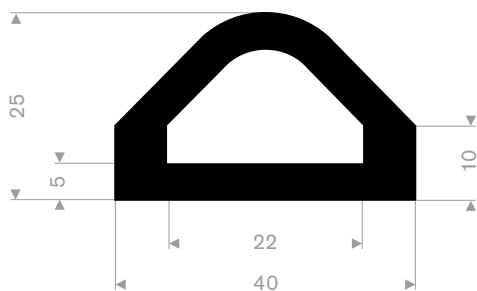

21500472
PVC 70° Shore zwart
rollengte 9 meter

21501977GR
EPDM 70° Shore grijs

21515025
EPDM 65° Shore zwart

21517055
EPDM 65° Shore zwart

21514020
TPE 70° Shore zwart

21512020
EPDM 70° Shore zwart

21501300
EPDM 70° Shore zwart

21514031
EPDM 65° Shore zwart

21514227
EPDM 70° Shore zwart

21504025
EPDM 65° Shore zwart

21506050
EPDM 65° Shore zwart

21500423
EPDM 65° Shore zwart

21501395W
EPDM 65° Shore wit

muurbescherming

kwaliteit	NR
afmeting	1000 x 150 x 48 mm