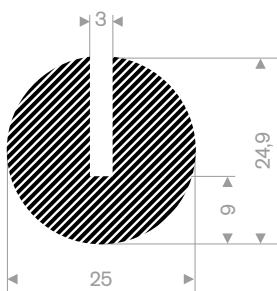

22101078
EPDM 15° Shore zwart

22101088
EPDM 15° Shore zwart