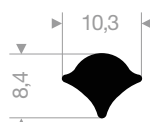

21300336
EPDM 70° Shore zwart

21300327
EPDM 70° Shore zwart

21300237
EPDM 70° Shore zwart

21300455
EPDM 70° Shore zwart

21300465
EPDM 70° Shore zwart

21302006
EPDM 70° Shore zwart

21302008
EPDM 70° Shore zwart