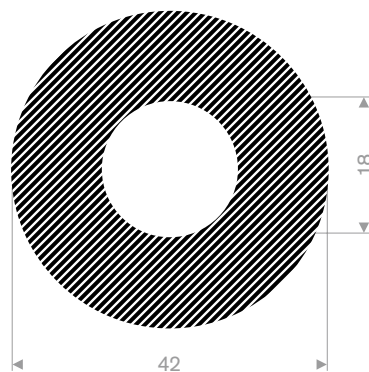

22201842
EPDM 15° Shore zwart