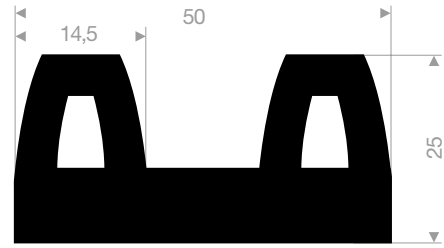

21500472
PVC 70° Shore zwart
rollengte 9 meter

21515025
EPDM 65° Shore zwart