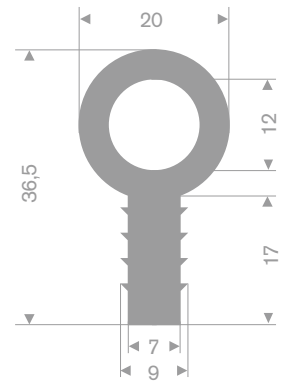

21603101GR
EPDM 70° Shore grijs