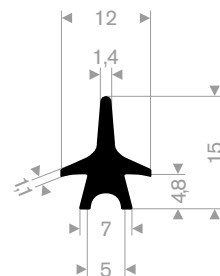

21608050
EPDM 70° Shore zwart

21608051
EPDM 70° Shore zwart

21600805
EPDM 70° Shore zwart

21601115
EPDM 70° Shore zwart

21601119
EPDM 70° Shore zwart

21601724
EPDM 65° Shore zwart