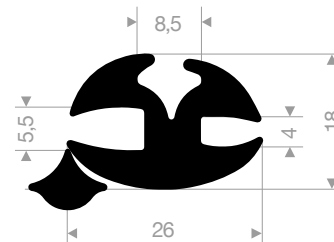

21300327
EPDM 70° Shore zwart

21300465
EPDM 70° Shore zwart

21302006
EPDM 70° Shore zwart

21302008
EPDM 70° Shore zwart