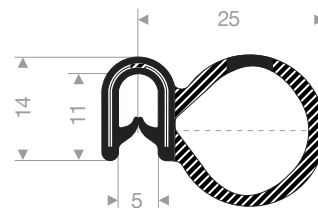

24500112
PVC + mosrubber zwart
klembereik 5 mm