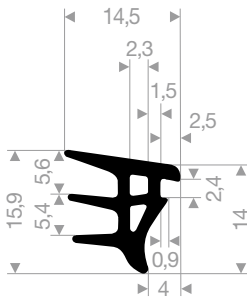

21603575
EPDM 65° Shore zwart

21603635
EPDM 70° Shore zwart

21603641
EPDM 70° Shore zwart