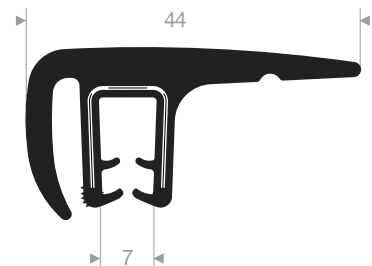

24500176
PVC + mosrubber zwart
klembereik 1,0 - 2,0 mm

24500177
PVC + mosrubber zwart
klembereik 2,5 - 4 mm

24500805
PVC + mosrubber zwart
klembereik 1,0 - 4,0 mm

24500935
PVC + mosrubber zwart
klembereik 1,5 - 3,5 mm