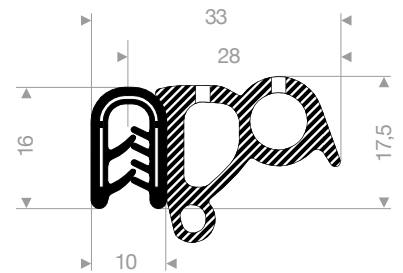

24500177
PVC + mosrubber zwart
klembereik 2,5 - 4 mm