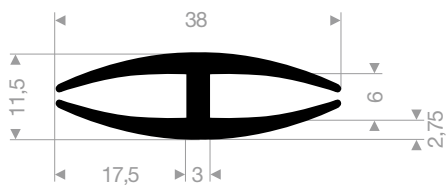

21200024
EPDM 70° Shore zwart