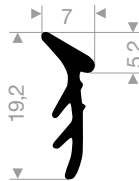

21603635
EPDM 70° Shore zwart