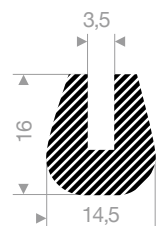

22101075
EPDM 15° Shore zwart

221.01.083
EPDM 15° Shore zwart

22101088
EPDM 15° Shore zwart

22101825
EPDM 15° Shore zwart

22101085
EPDM 15° Shore zwart

22500083
EPDM 15° Shore zwart

22100118
EPDM 15° Shore zwart