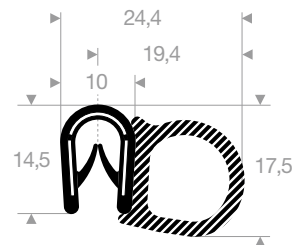

24500100
PVC + mosrubber zwart
klembereik 1,5-3 mm

24500135
PVC + mosrubber zwart
klembereik 1-2 mm

24500140
PVC + mosrubber zwart
klembereik 1-3 mm

24500155
PVC + mosrubber zwart
klembereik 1,5-3 mm

24500120
PVC + mosrubber zwart
klembereik 1,5-4 mm