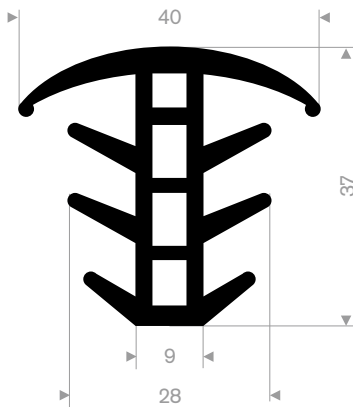

21605010
EPDM 70° Shore zwart

21605015
EPDM 70° Shore zwart

21605030
EPDM 70° Shore zwart

21605277
EPDM 70° Shore zwart

21605650
EPDM 70° Shore zwart

21605700
EPDM 70° Shore zwart

21605705
EPDM 70° Shore zwart