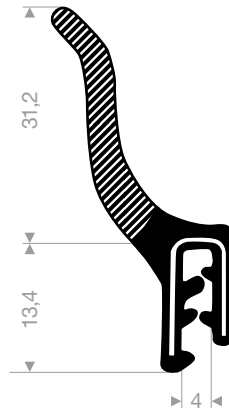

24500876
PVC + mosrubber zwart
klembereik 1-3 mm

24500920
PVC + mosrubber zwart
klembereik 1,5-4 mm