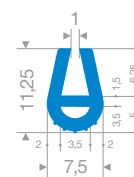

21107001
TPE rubber zwart

21461001
Silicone 60° Shore A zwart

21101092
EPDM 65° Shore zwart

21608060
EPDM 55° Shore zwart

21101556
EPDM 65° Shore zwart

21101000BL
PVC blauw

21161014BL
Silicone blauw

21161042BL
Silicone blauw