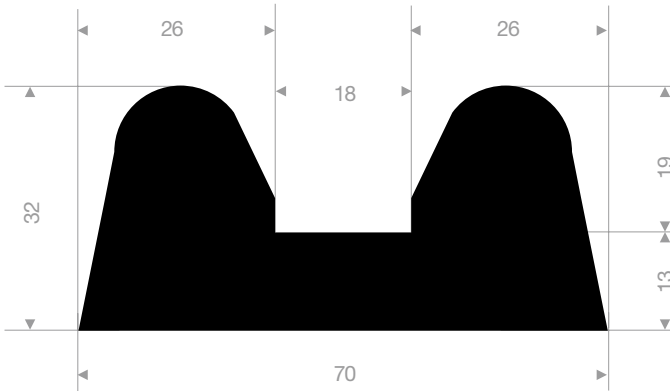

21517055
EPDM 65° Shore zwart