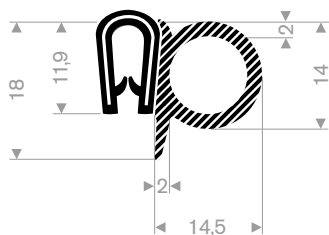

24500115
PVC + mosrubber zwart
klembereik 1,5-3 mm