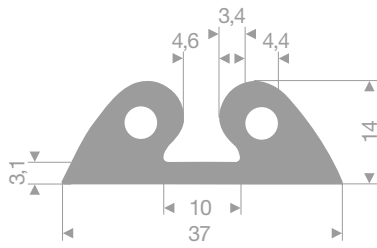

21500471
PVC 70° Shore zwart
rollengte 9 meter

21501977GR
EPDM 70° Shore grijs