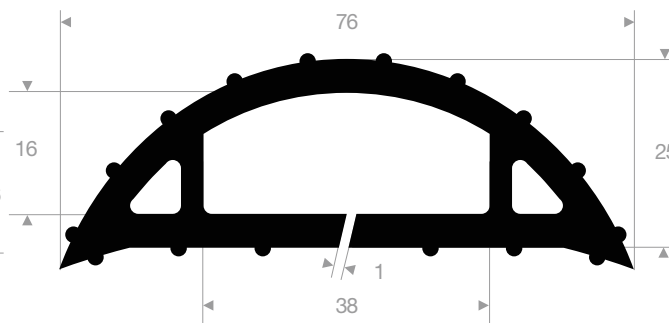

21200048
EPDM 70° Shore zwart

21500480
EPDM 70° Shore zwart

21500485
EPDM 70° Shore zwart

21500450
EPDM 65° Shore zwart

21500470
PVC 70° Shore zwart
rollengte 9 meter

21500471
PVC 70° Shore zwart
rollengte 9 meter