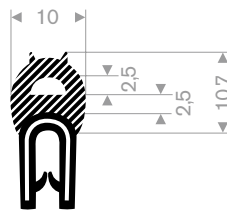

24500830
PVC + mosrubber zwart
klembereik 1-2 mm