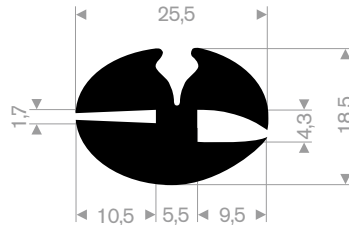

21655023
EPDM 60° Shore zwart

21300288
EPDM 70° Shore zwart