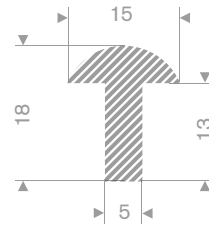

22400223
EPDM 15° Shore zwart

22500101
EPDM 15° Shore zwart

22501125
EPDM 15° Shore zwart

22501170
EPDM 15° Shore zwart

22500617
EPDM 15° Shore zwart

22500619
EPDM 15° Shore zwart

22500601GR
EPDM 15° Shore grijs