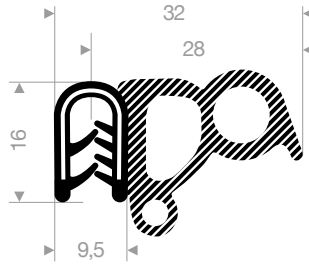

24500890
PVC + mosrubber zwart
klembereik 1,5-4 mm

24500920
PVC + mosrubber zwart
klembereik 1,5-4 mm

24500910
PVC + mosrubber zwart
klembereik 1,5-5 mm

24100555
PVC + kunststof zwart
klembereik 0,5 - 1,5 mm