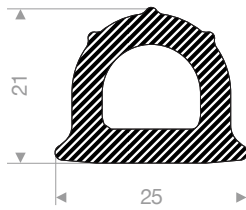

22400821GR
EPDM 15° Shore grijs

22502521
EPDM 15° Shore zwart