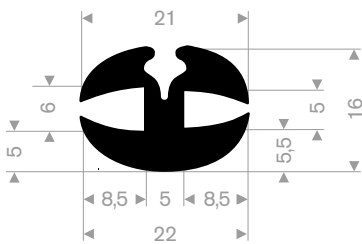

21300211
EPDM 70° Shore zwart