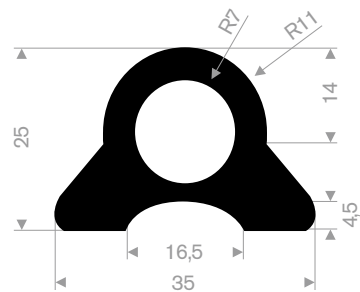

21501977GR
EPDM 70° Shore grijs

21515025
EPDM 65° Shore zwart

21517055
EPDM 65° Shore zwart