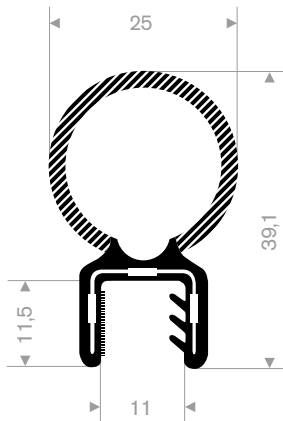

24500102
PVC + mosrubber zwart
klembereik 1,5-4 mm

24500812
PVC + mosrubber zwart
klembereik 9-10,5 mm