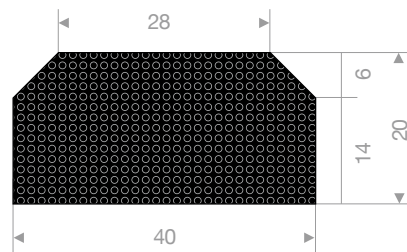

22814520
EPDM 15° Shore zwart

22500762
EPDM 15° Shore zwart

225.00.828
EPDM 15° Shore zwart

225.00.752
EPDM 15° Shore zwart

22500735
EPDM 15° Shore zwart

22400821GR
EPDM 15° Shore grijs

22100135
CR (Neopreen) 15° Shore zwart