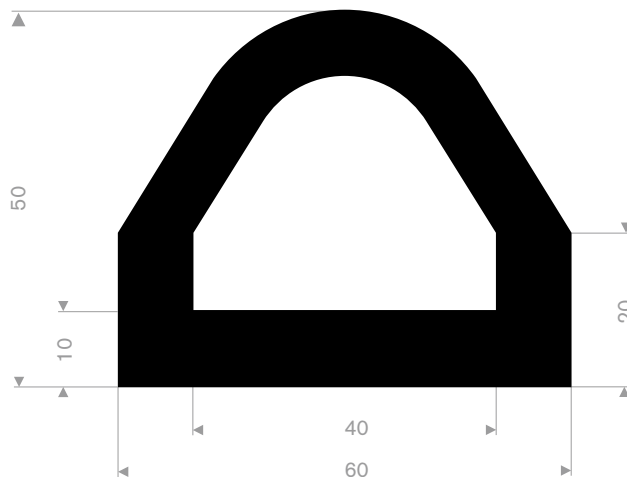

21506050
EPDM 65° Shore zwart