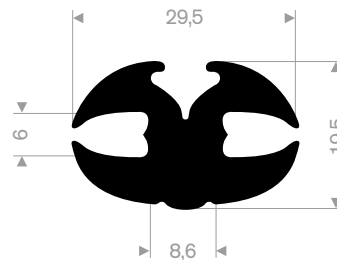

21300218
EPDM 70° Shore zwart

21300288
EPDM 70° Shore zwart

21300412
EPDM 70° Shore zwart

21300211
EPDM 70° Shore zwart

21300464
EPDM 70° Shore zwart

21300382
EPDM 70° Shore zwart

21300288
EPDM 70° Shore zwart