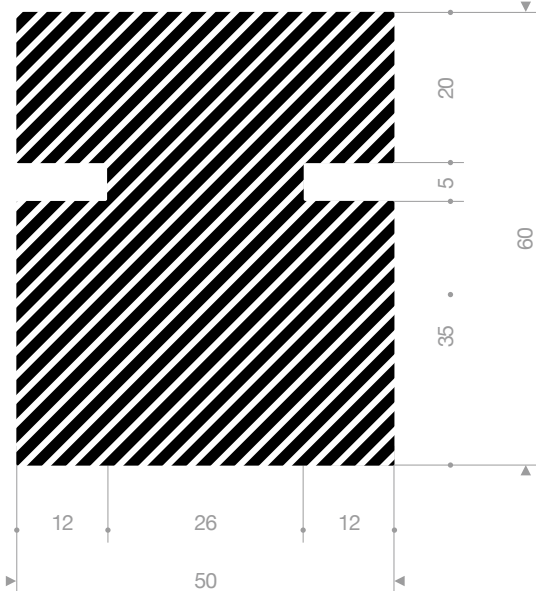

22500627
EPDM 15° Shore zwart

22502521
EPDM 15° Shore zwart

22811030
EPDM 15° Shore zwart

22500605
EPDM 15° Shore zwart

22505060
EPDM 25° Shore zwart

22505070
EPDM 25° Shore zwart

24100128
PVC zwart - klembereik 0,5-2 mm