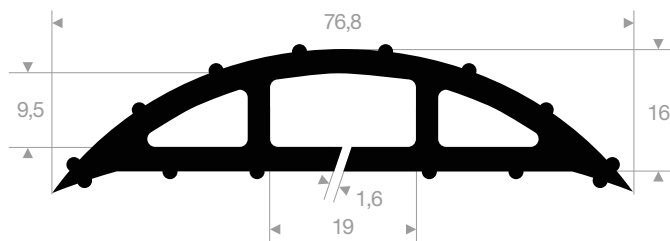

21200048
EPDM 70° Shore zwart

21500480
EPDM 70° Shore zwart

21500485
EPDM 70° Shore zwart

21500450
EPDM 65° Shore zwart

21500470
PVC 70° Shore zwart
rollengte 9 meter

21500471
PVC 70° Shore zwart
rollengte 9 meter