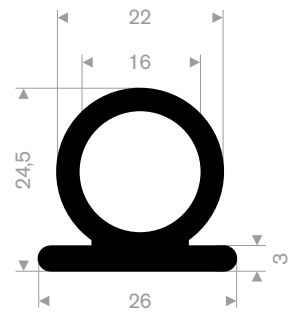

artikelnummer	hoogte in mm	breedte in mm	lengte in mm	gewicht in kg/m
21501075	100	250	325	8
21501080	100	250	445	12

21608050
EPDM 70° Shore zwart

21608051
EPDM 70° Shore zwart

21600805
EPDM 70° Shore zwart