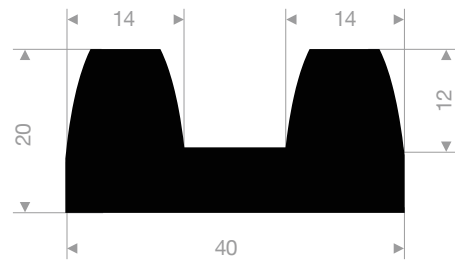

21500472
PVC 70° Shore zwart
rollengte 9 meter

21501977GR
EPDM 70° Shore grijs

21515025
EPDM 65° Shore zwart

21517055
EPDM 65° Shore zwart

21514020
TPE 70° Shore zwart

21512020
EPDM 70° Shore zwart

21501300
EPDM 70° Shore zwart

21514031
EPDM 65° Shore zwart

21514227
EPDM 70° Shore zwart

21504025
EPDM 65° Shore zwart

21506050
EPDM 65° Shore zwart

21500423
EPDM 65° Shore zwart

21501395W
EPDM 65° Shore wit

muurbescherming

kwaliteit	NR
afmeting	1000 x 150 x 48 mm