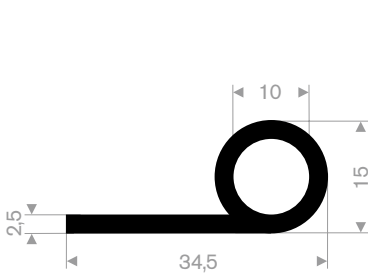

21400732
EPDM 70° Shore zwart