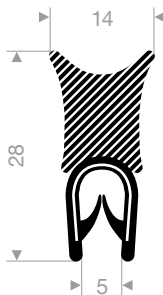

24500890
PVC + mosrubber zwart
klembereik 1,5-4 mm

24500920
PVC + mosrubber zwart
klembereik 1,5-4 mm

24500910
PVC + mosrubber zwart
klembereik 1,5-5 mm

24100555
PVC + kunststof zwart
klembereik 0,5 - 1,5 mm

24500177
PVC + mosrubber zwart
klembereik 2,5 - 4 mm