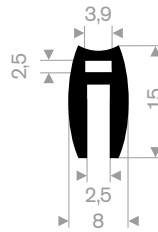

21607016
60° Shore lichtgrijs

21109008
EPDM 65° Shore zwart