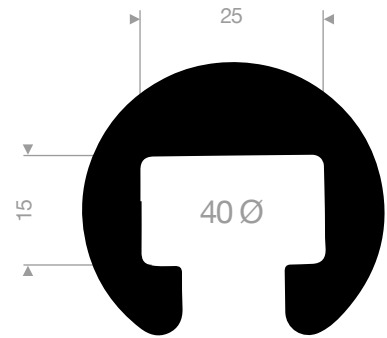

21109115
EPDM 65° Shore zwart

21109118
NBR 65° Shore zwart

21109175
EPDM 65° Shore zwart

21100233
EPDM 70° Shore zwart

21109006
EPDM 55° Shore zwart

21100180
EPDM 70° Shore zwart

21100565
EPDM 70° Shore zwart