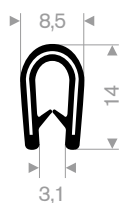

22500627
EPDM 15° Shore zwart

22502521
EPDM 15° Shore zwart

22811030
EPDM 15° Shore zwart

22500605
EPDM 15° Shore zwart

22505060
EPDM 25° Shore zwart

22505070
EPDM 25° Shore zwart

24100128
PVC zwart - klembereik 0,5-2 mm