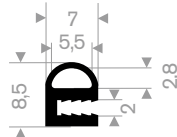

21607011
60° Shore lichtgrijs

21607016
60° Shore lichtgrijs

21607018
60° Shore lichtgrijs

21109004
EPDM 65° Shore zwart

21109008
EPDM 65° Shore zwart

21107050
FKM (Viton) 75° Shore zwart

21109012
CR 65° Shore zwart