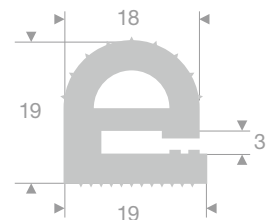

21101028
EPDM 70° Shore zwart

21101024
EPDM 70° Shore zwart

21604111
EPDM 70° Shore zwart

21608020
EPDM 70° Shore zwart