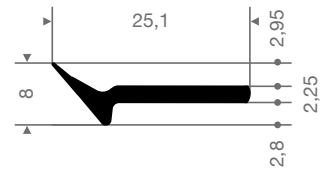

21601724
EPDM 65° Shore zwart