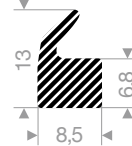

22500627
EPDM 15° Shore zwart

22500605
EPDM 15° Shore zwart