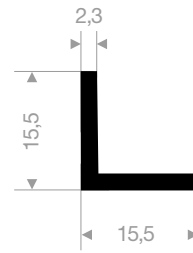

21605955
EPDM 70° Shore zwart

21600801
EPDM 90° Shore zwart zelfklevend

21600802
EPDM 90° Shore zwart zelfklevend

21600803
EPDM 90° Shore zwart zelfklevend

21651812
EPDM 70° Shore zwart

21651914
EPDM 70° Shore zwart