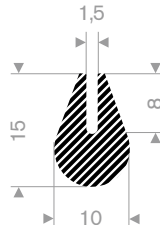

22100130
CR 15° Shore zwart

22100140
EPDM 15° Shore zwart

22100150
EPDM 15° Shore zwart

22101108
EPDM 15° Shore zwart

22100110
EPDM 15° Shore zwart

22100112
EPDM 15° Shore zwart

22101078
EPDM 15° Shore zwart