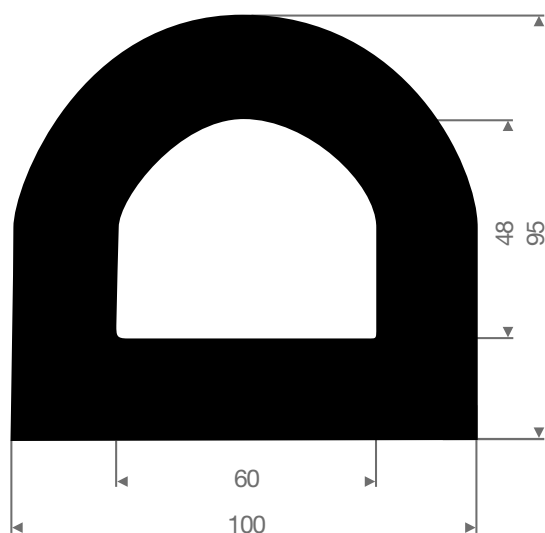

21514031
EPDM 65° Shore zwart

21514227
EPDM 70° Shore zwart

21504025
EPDM 65° Shore zwart

21506050
EPDM 65° Shore zwart

21500423
EPDM 65° Shore zwart

21501395W
EPDM 65° Shore wit

muurbescherming

kwaliteit	NR
afmeting	1000 x 150 x 48 mm

artikelnummer	kleur	lengte (cm)
21501210	zwart / geel	100
21501210ZS	zwart	100

21528736
EPDM 40° Shore zwart

21504017
EPDM 65° Shore zwart

21516050
EPDM 55° Shore grijs

21501095.5
TPE 70° Shore zwart

D-fenderblokken met boorgaten