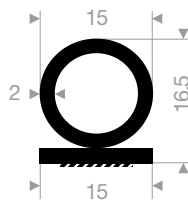

21451030
Silicone 65° Shore A transparant

21451040
Silicone 65° Shore A transparant

21451050
Silicone 65° Shore A transparant

21451060
Silicone 65° Shore A transparant

21451070
Silicone 65° Shore A transparant

21605955
EPDM 70° Shore zwart