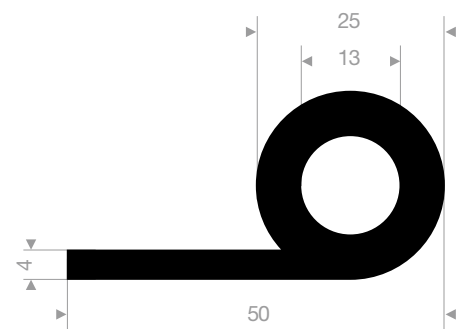

21400016
EPDM 70° Shore zwart

21400145
EPDM 70° Shore zwart

21400732
EPDM 70° Shore zwart

21400815
EPDM 70° Shore zwart

21400320
EPDM 70° Shore zwart

21400702
EPDM 70° Shore zwart

21400723
EPDM 70° Shore zwart