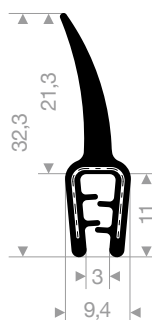

24500902
PVC + mosrubber zwart
klembereik 3,0-5,0 mm

24500825
PVC + mosrubber zwart
klembereik 1,5-3,5 mm

24500888
PVC + mosrubber zwart
klembereik 4,0-5,0 mm

24500809
PVC + mosrubber zwart
klembereik 1,0-4,0 mm

24500112
PVC + mosrubber zwart
klembereik 5 mm