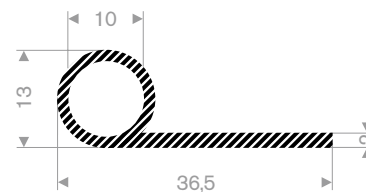

22101094
EPDM 15° Shore zwart

22400287
EPDM 15° Shore zwart