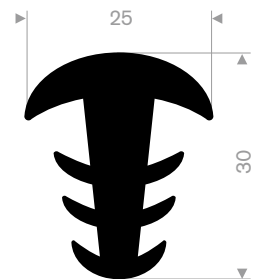

21604800
EPDM 70° Shore zwart

21604950
EPDM 70° Shore zwart

21605006
PVC zwart
■ BL T Y

21605005
EPDM 70° Shore zwart
■ T

21605007
EPDM 70° Shore zwart

21603101GR
EPDM 70° Shore grijs