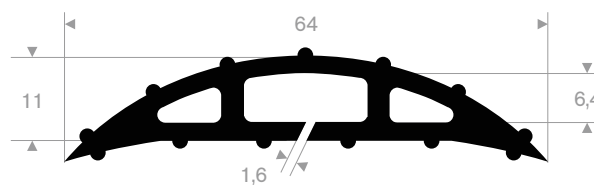

21200048
EPDM 70° Shore zwart

21500480
EPDM 70° Shore zwart

21500485
EPDM 70° Shore zwart

21500450
EPDM 65° Shore zwart

21500470
PVC 70° Shore zwart
rollengte 9 meter

21500471
PVC 70° Shore zwart
rollengte 9 meter