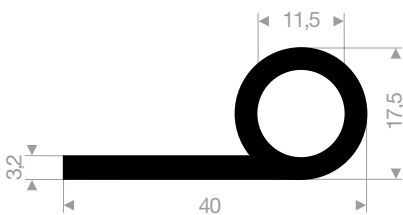

21400016
EPDM 70° Shore zwart

21400145
EPDM 70° Shore zwart

21400732
EPDM 70° Shore zwart

21400815
EPDM 70° Shore zwart

21400320
EPDM 70° Shore zwart

21400702
EPDM 70° Shore zwart

21400723
EPDM 70° Shore zwart