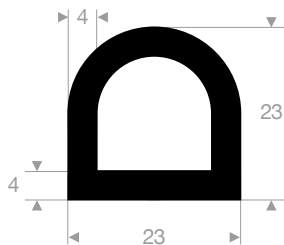

21514031
EPDM 65° Shore zwart

21514227
EPDM 70° Shore zwart

21504025
EPDM 65° Shore zwart

21506050
EPDM 65° Shore zwart

21500423
EPDM 65° Shore zwart

21501395W
EPDM 65° Shore wit

muurbescherming

kwaliteit	NR
afmeting	1000 x 150 x 48 mm