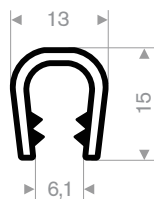

24100255
PVC zwart - klembereik 4-5 mm