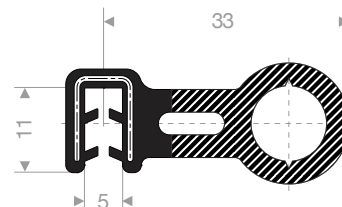

24500809
PVC + mosrubber zwart
klembereik 1,0-4,0 mm

24500870
PVC + kunststof zwart
klembereik 2,5-3,5 mm

24500112
PVC + mosrubber zwart
klembereik 5 mm

24500121
PVC + mosrubber zwart
klembereik 9 mm

24500190
PVC + mosrubber zwart
klembereik 12 mm