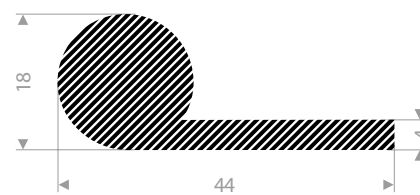

22101094
EPDM 15° Shore zwart

22400227
EPDM 15° Shore zwart

22400247
EPDM 15° Shore zwart

22400287
EPDM 15° Shore zwart

22400834
EPDM 15° Shore zwart

22400810
EPDM 15° Shore zwart

22400916
EPDM 15° Shore zwart