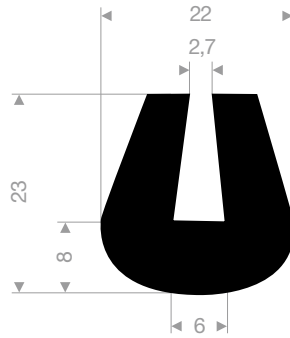

21100224
EPDM 70° Shore zwart

21104510
EPDM 70° Shore zwart

21104550
EPDM 70° Shore zwart

21104520
EPDM 70° Shore zwart

21104390
EPDM 70° Shore zwart

21100565
EPDM 70° Shore zwart

21100575
EPDM 70° Shore zwart