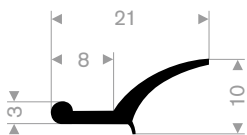

21608050
EPDM 70° Shore zwart

21608051
EPDM 70° Shore zwart

21600805
EPDM 70° Shore zwart

21601115
EPDM 70° Shore zwart

21601119
EPDM 70° Shore zwart

21601724
EPDM 65° Shore zwart