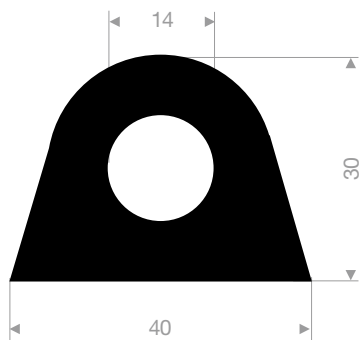

21514031
EPDM 65° Shore zwart

21514227
EPDM 70° Shore zwart

21504025
EPDM 65° Shore zwart

21506050
EPDM 65° Shore zwart

21500423
EPDM 65° Shore zwart

21501395W
EPDM 65° Shore wit

muurbescherming

kwaliteit	NR
afmeting	1000 x 150 x 48 mm