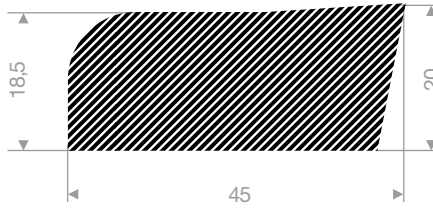

22500084
EPDM 15° Shore zwart

22500081
EPDM 15° Shore zwart

22500082
EPDM 15° Shore zwart

22501118
EPDM 15° Shore zwart

22500640
EPDM 15° Shore zwart

22500625
EPDM 15° Shore zwart

225.01.303
EPDM 15° Shore zwart