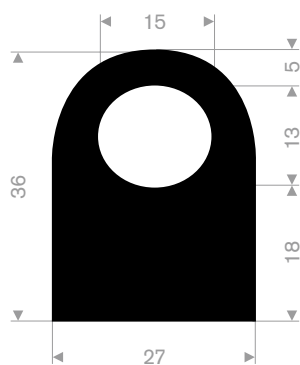

21528736
EPDM 40° Shore zwart