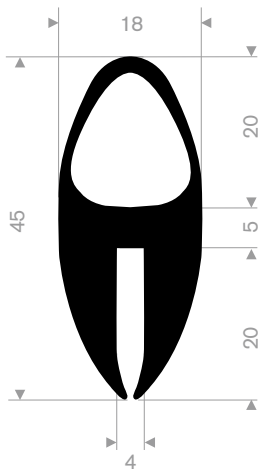

21607011
60° Shore lichtgrijs

21109004
EPDM 65° Shore zwart

21109008
EPDM 65° Shore zwart

21107050
FKM (Viton) 75° Shore zwart

21109012
CR 65° Shore zwart

21109115
EPDM 65° Shore zwart