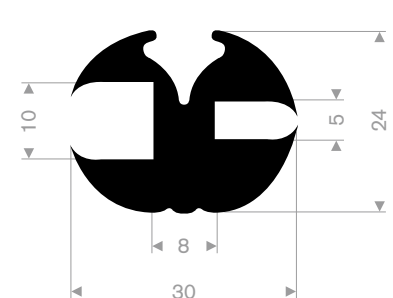

21300218
EPDM 70° Shore zwart

21300288
EPDM 70° Shore zwart

21300412
EPDM 70° Shore zwart

21300211
EPDM 70° Shore zwart

21300464
EPDM 70° Shore zwart

21300382
EPDM 70° Shore zwart