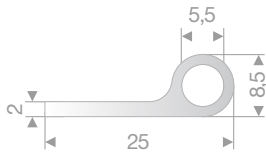

21400702
EPDM 70° Shore zwart

21451030
Silicone 65° Shore A transparant