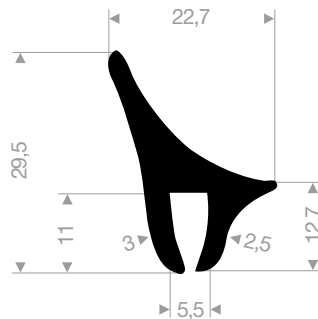

21109004
EPDM 65° Shore zwart

21109008
EPDM 65° Shore zwart

21107050
FKM (Viton) 75° Shore zwart

21109012
CR 65° Shore zwart

21109115
EPDM 65° Shore zwart

21109118
NBR 65° Shore zwart