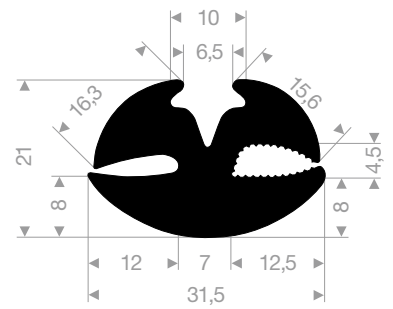

21300218
EPDM 70° Shore zwart

21300288
EPDM 70° Shore zwart

21300412
EPDM 70° Shore zwart

21300211
EPDM 70° Shore zwart

21300464
EPDM 70° Shore zwart

21300382
EPDM 70° Shore zwart

21300288
EPDM 70° Shore zwart