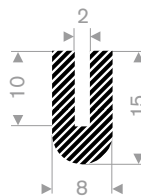

22100130
CR 15° Shore zwart

22100140
EPDM 15° Shore zwart

22100150
EPDM 15° Shore zwart

22101108
EPDM 15° Shore zwart

22100110
EPDM 15° Shore zwart

22100112
EPDM 15° Shore zwart

22101078
EPDM 15° Shore zwart