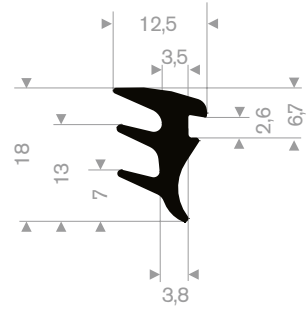

21601305
EPDM 70° Shore zwart

21603557
EPDM 65° Shore zwart