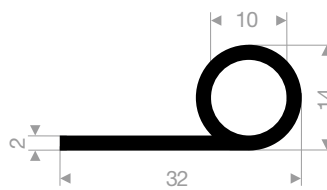

21400016
EPDM 70° Shore zwart

21400145
EPDM 70° Shore zwart

21400732
EPDM 70° Shore zwart

21400815
EPDM 70° Shore zwart

21400320
EPDM 70° Shore zwart

21400702
EPDM 70° Shore zwart

21400723
EPDM 70° Shore zwart