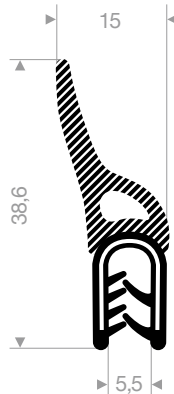

24500890
PVC + mosrubber zwart
klembereik 1,5-4 mm

24500920
PVC + mosrubber zwart
klembereik 1,5-4 mm

24500910
PVC + mosrubber zwart
klembereik 1,5-5 mm

24100555
PVC + kunststof zwart
klembereik 0,5 - 1,5 mm

24500176
PVC + mosrubber zwart
klembereik 1,0 - 2,0 mm

24500177
PVC + mosrubber zwart
klembereik 2,5 - 4 mm

24500805
PVC + mosrubber zwart
klembereik 1,0 - 4,0 mm

24500935
PVC + mosrubber zwart
klembereik 1,5 - 3,5 mm