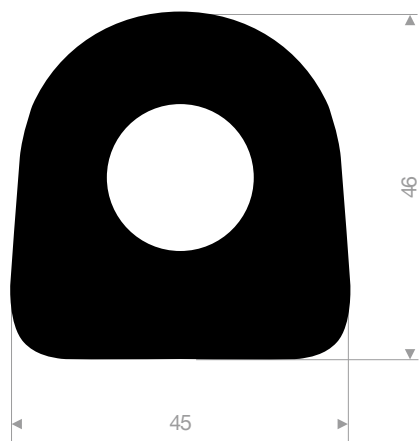

21504017
EPDM 65° Shore zwart