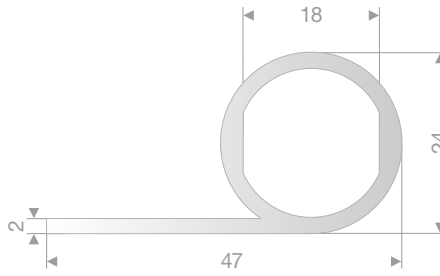

21400755
EPDM 70° Shore zwart

21451030
Silicone 65° Shore A transparant

21451040
Silicone 65° Shore A transparant

21451050
Silicone 65° Shore A transparant

21451060
Silicone 65° Shore A transparant

21451070
Silicone 65° Shore A transparant