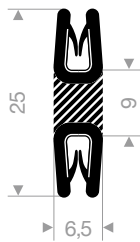

24100555
PVC + kunststof zwart
klembereik 0,5 - 1,5 mm