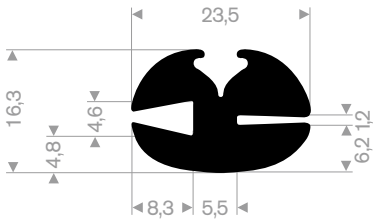

21651515
EPDM 70° Shore zwart

21652015
EPDM 70° Shore zwart

21652020
EPDM 70° Shore zwart

21652525
EPDM 60° Shore zwart

21655020
EPDM 70° Shore zwart

21655023
EPDM 60° Shore zwart

21500801
EPDM 65° Shore zwart