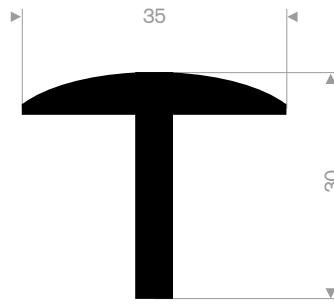

21605010
EPDM 70° Shore zwart

21605015
EPDM 70° Shore zwart

21605030
EPDM 70° Shore zwart

21605277
EPDM 70° Shore zwart

21605650
EPDM 70° Shore zwart

21605700
EPDM 70° Shore zwart

21605705
EPDM 70° Shore zwart