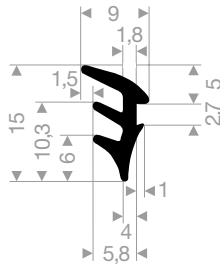

21604407
EPDM 70° Shore zwart

21603551
EPDM 65° Shore zwart