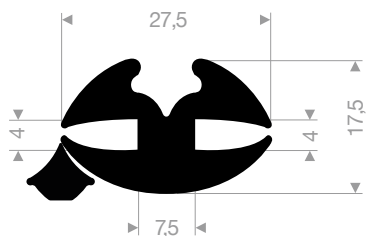

21300237
EPDM 70° Shore zwart