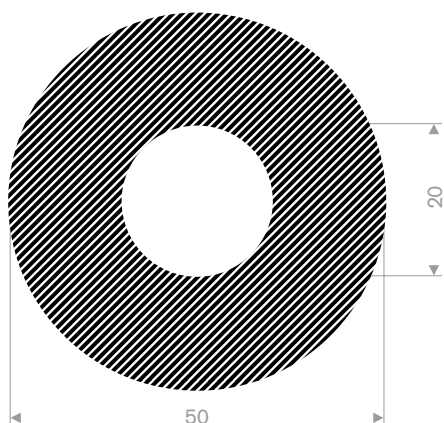

22200515
EPDM 15° Shore zwart

22201626
EPDM 15° Shore zwart

22202535
EPDM 15° Shore zwart

22201842
EPDM 15° Shore zwart

22205020
EPDM 15° Shore zwart

22202432
EPDM 15° Shore zwart

22202840
EPDM 15° Shore zwart