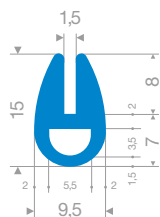

21107001
TPE rubber zwart

21461001
Silicone 60° Shore A zwart

21101092
EPDM 65° Shore zwart

21608060
EPDM 55° Shore zwart

21101556
EPDM 65° Shore zwart

21101000BL
PVC blauw

21161014BL
Silicone blauw

21161042BL
Silicone blauw