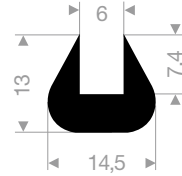

21104300
EPDM 70° Shore zwart

21104550
EPDM 70° Shore zwart