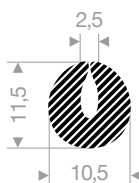

22101075
EPDM 15° Shore zwart

221.01.083
EPDM 15° Shore zwart

22101088
EPDM 15° Shore zwart

22101825
EPDM 15° Shore zwart

22101085
EPDM 15° Shore zwart

22500083
EPDM 15° Shore zwart

22100118
EPDM 15° Shore zwart