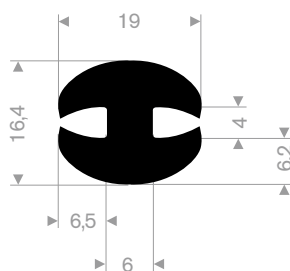

21201011
EPDM 70° Shore zwart

21202150
EPDM 70° Shore zwart

21202300
EPDM 70° Shore zwart

21200088
EPDM 70° Shore zwart

21200078
EPDM 70° Shore zwart

21202200
EPDM 70° Shore zwart

21200022
EPDM 70° Shore zwart