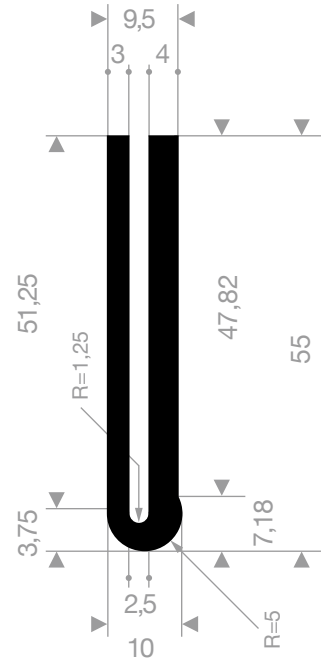

21105510
EPDM 70° Shore zwart