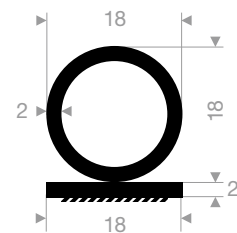

21451030
Silicone 65° Shore A transparant

21451040
Silicone 65° Shore A transparant

21451050
Silicone 65° Shore A transparant

21451060
Silicone 65° Shore A transparant

21451070
Silicone 65° Shore A transparant

21605955
EPDM 70° Shore zwart