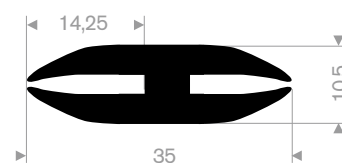

21300860
EPDM 70° Shore zwart

21300816
EPDM 70° Shore zwart

21300859
EPDM 70° Shore zwart

21300866
EPDM 70° Shore zwart