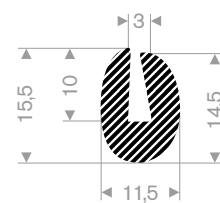

22100130
CR 15° Shore zwart

22100140
EPDM 15° Shore zwart

22100150
EPDM 15° Shore zwart

22101108
EPDM 15° Shore zwart

22100110
EPDM 15° Shore zwart

22100112
EPDM 15° Shore zwart