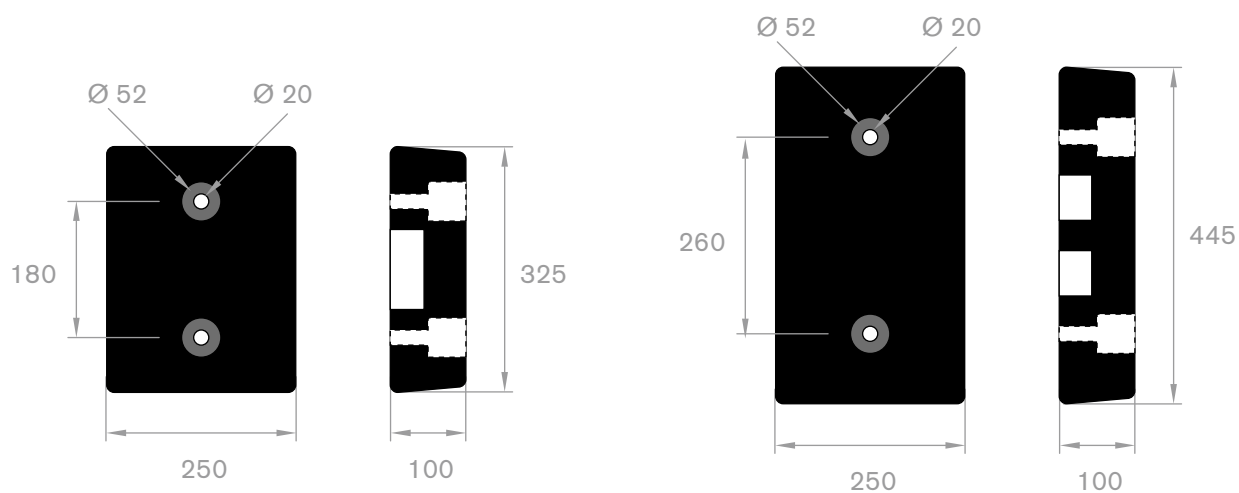

stootblokken voor laaddocks

kwaliteit	NBR/SBR
hardheid	+/- 95 Shore A
kleur	zwart

artikelnummer	hoogte in mm	breedte in mm	lengte in mm	gewicht in kg/m
21501075	100	250	325	8
21501080	100	250	445	12