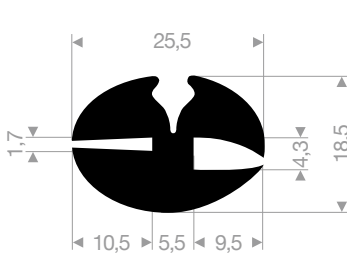

21300218
EPDM 70° Shore zwart

21300288
EPDM 70° Shore zwart

21300412
EPDM 70° Shore zwart

21300211
EPDM 70° Shore zwart

21300464
EPDM 70° Shore zwart

21300382
EPDM 70° Shore zwart

21300288
EPDM 70° Shore zwart