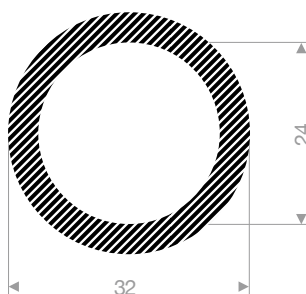

22200515
EPDM 15° Shore zwart

22201626
EPDM 15° Shore zwart

22202535
EPDM 15° Shore zwart

22201842
EPDM 15° Shore zwart

22205020
EPDM 15° Shore zwart

22202432
EPDM 15° Shore zwart

22202840
EPDM 15° Shore zwart