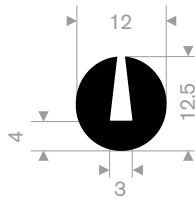

21109115
EPDM 65° Shore zwart

21109118
NBR 65° Shore zwart

21109175
EPDM 65° Shore zwart

21100233
EPDM 70° Shore zwart

21109006
EPDM 55° Shore zwart

21100180
EPDM 70° Shore zwart

21100565
EPDM 70° Shore zwart