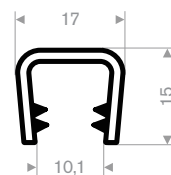

24100215
PVC zwart - klembereik 1-2,5 mm

24100231
PVC zwart - klembereik 1-4 mm

24100255
PVC zwart - klembereik 4-5 mm

24100263
PVC zwart - klembereik 6-8 mm

24100285
PVC zwart - klembereik 8-10 mm

24100310
PVC zwart - klembereik 17-19 mm