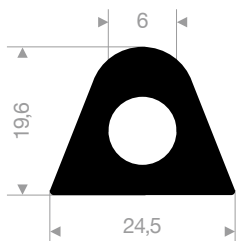

21501977GR
EPDM 70° Shore grijs

21515025
EPDM 65° Shore zwart

21517055
EPDM 65° Shore zwart