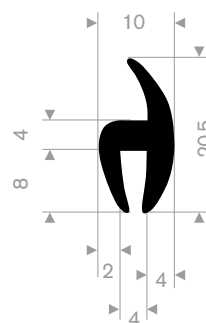

21201011
EPDM 70° Shore zwart

21202150
EPDM 70° Shore zwart

21202300
EPDM 70° Shore zwart

21200088
EPDM 70° Shore zwart

21200078
EPDM 70° Shore zwart

21202200
EPDM 70° Shore zwart

21200022
EPDM 70° Shore zwart