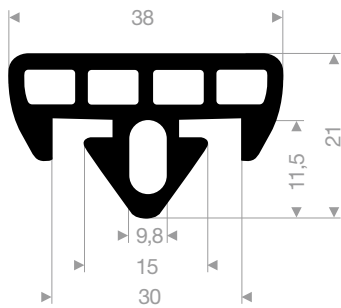

kwaliteit	NBR/SBR
hardheid	+/- 95 Shore A
kleur	zwart

artikelnummer	hoogte in mm	breedte in mm	lengte in mm	gewicht in kg/m
21501010	100	100	905	8
21501015	150	150	905	14

stootblokken voor laaddocks

kwaliteit	NBR/SBR
hardheid	+/- 95 Shore A
kleur	zwart

artikelnummer	hoogte in mm	breedte in mm	lengte in mm	gewicht in kg/m
21501075	100	250	325	8
21501080	100	250	445	12

21608050
EPDM 70° Shore zwart

21608051
EPDM 70° Shore zwart

21600805
EPDM 70° Shore zwart