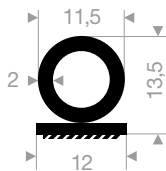

21451030
Silicone 65° Shore A transparant

21451040
Silicone 65° Shore A transparant

21451050
Silicone 65° Shore A transparant

21451060
Silicone 65° Shore A transparant

21451070
Silicone 65° Shore A transparant

21605955
EPDM 70° Shore zwart