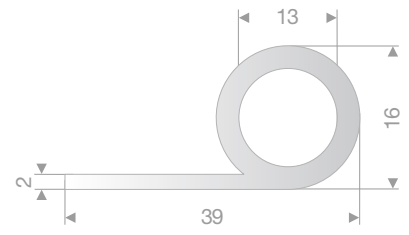

21400755
EPDM 70° Shore zwart

21451050
Silicone 65° Shore A transparant