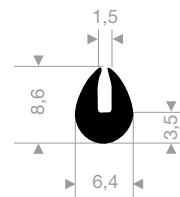

21100222
EPDM 70° Shore zwart

21100018
EPDM 70° Shore zwart