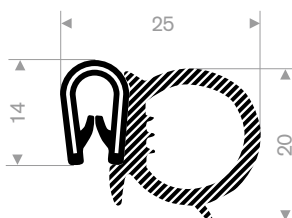

24500155
PVC + mosrubber zwart
klembereik 1,5-3 mm

24500115
PVC + mosrubber zwart
klembereik 1,5-3 mm

24500120
PVC + mosrubber zwart
klembereik 1,5-4 mm

24500102
PVC + mosrubber zwart
klembereik 1,5-4 mm