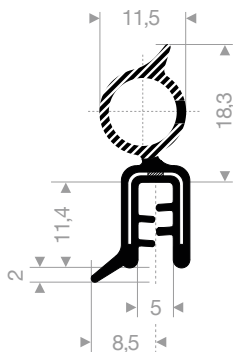

24500935
PVC + mosrubber zwart
klembereik 1,5 - 3,5 mm

24500825
PVC + mosrubber zwart
klembereik 1,5-3,5 mm