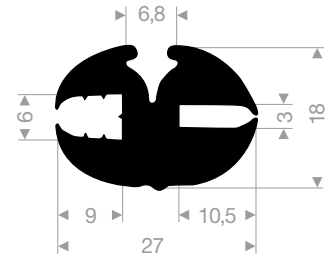

21500801
EPDM 65° Shore zwart

21300412
EPDM 70° Shore zwart