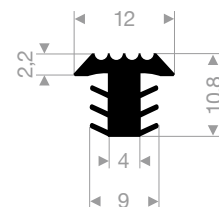

21605760
EPDM 70° Shore zwart

21605800
EPDM 70° Shore

21605680
EPDM 70° Shore zwart

21605000KL
PVC zwart

21605000
PVC zwart

trapeuningprofiel

kwaliteit	PVC
afmeting	30 x 8 mm

artikelnummer	kleur	rollengte (m)
25203801	zwart	25
25203804	grijs	25
25203808	wit	25
25203811	grijs metallic	25
25203820	goud	25