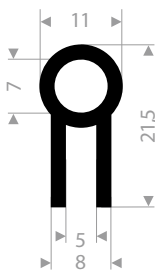

21109012
CR 65° Shore zwart