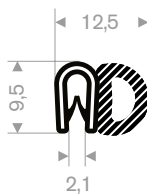

24100322
PVC zwart - klembereik 20-23 mm

24500135
PVC + mosrubber zwart
klembereik 1-2 mm