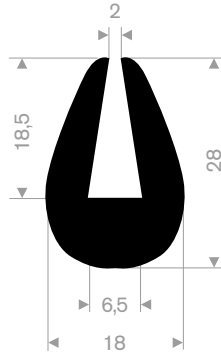

21109115
EPDM 65° Shore zwart

21109118
NBR 65° Shore zwart

21109175
EPDM 65° Shore zwart

21100233
EPDM 70° Shore zwart

21109006
EPDM 55° Shore zwart

21100180
EPDM 70° Shore zwart

21100565
EPDM 70° Shore zwart