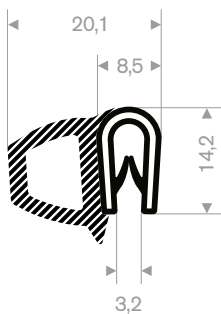

24100322
PVC zwart - klembereik 20-23 mm

24100332
PVC zwart - klembereik 25-27 mm

24500100
PVC + mosrubber zwart
klembereik 1,5-3 mm

24500135
PVC + mosrubber zwart
klembereik 1-2 mm

24500140
PVC + mosrubber zwart
klembereik 1-3 mm