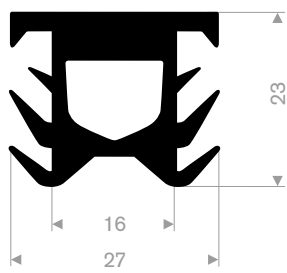

21605010
EPDM 70° Shore zwart

21605277
EPDM 70° Shore zwart