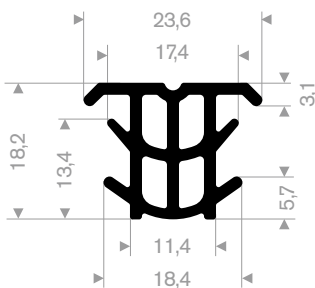

21604800
EPDM 70° Shore zwart

21604950
EPDM 70° Shore zwart

21605006
PVC zwart
■ BL T Y

21605005
EPDM 70° Shore zwart
■ T

21605007
EPDM 70° Shore zwart

21603101GR
EPDM 70° Shore grijs