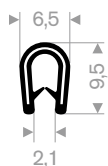

22500627
EPDM 15° Shore zwart

22502521
EPDM 15° Shore zwart

22811030
EPDM 15° Shore zwart

22500605
EPDM 15° Shore zwart

22505060
EPDM 25° Shore zwart

22505070
EPDM 25° Shore zwart

24100128
PVC zwart - klembereik 0,5-2 mm