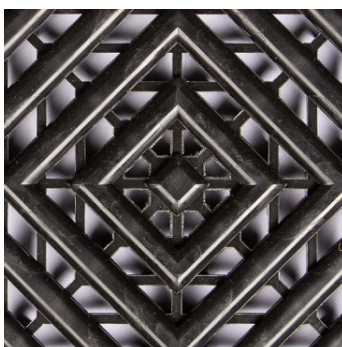

PVC kliktegel open structuur (15mm)

Kwaliteit	: PVC hard
Hardheid	: 92° Shore A ± 5°
Brandklasse	: BFL S1
Anti-slip	: DS R 10
Motief	: open structuur

Toepassingen

kantoor, showroom, werkplaats, garage of sportschool

Artikelnummer	Dikte (mm)	Afmeting (mm)	Kleur
31004050	15	300 x 300	zwart
31004051	15	300 x 300	lichtgrijs
31004052	15	300 x 300	donkergrijs
31004054	15	300 x 300	wit
31004056	15	300 x 300	blauw
31004060	15	300 x 300	rood
31004062	15	300 x 300	groen

Motief