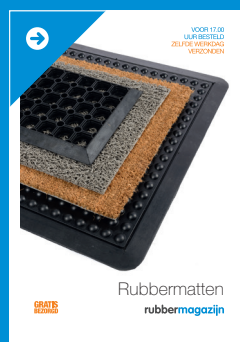

rubbermagazijn

Rubbermagazijn B.V. | Postadres: Spiegelstraat 1 | 2631 RS Nootdorp
NL: T 085 273 88 50 | service@rubbermagazijn.nl | www.rubbermagazijn.nl
BE: T 0380 83 451 | service@rubbermagazijn.be | www.rubbermagazijn.be