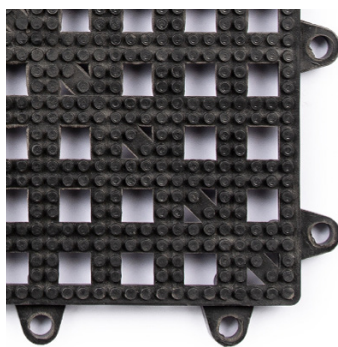

Verborgene verbinding