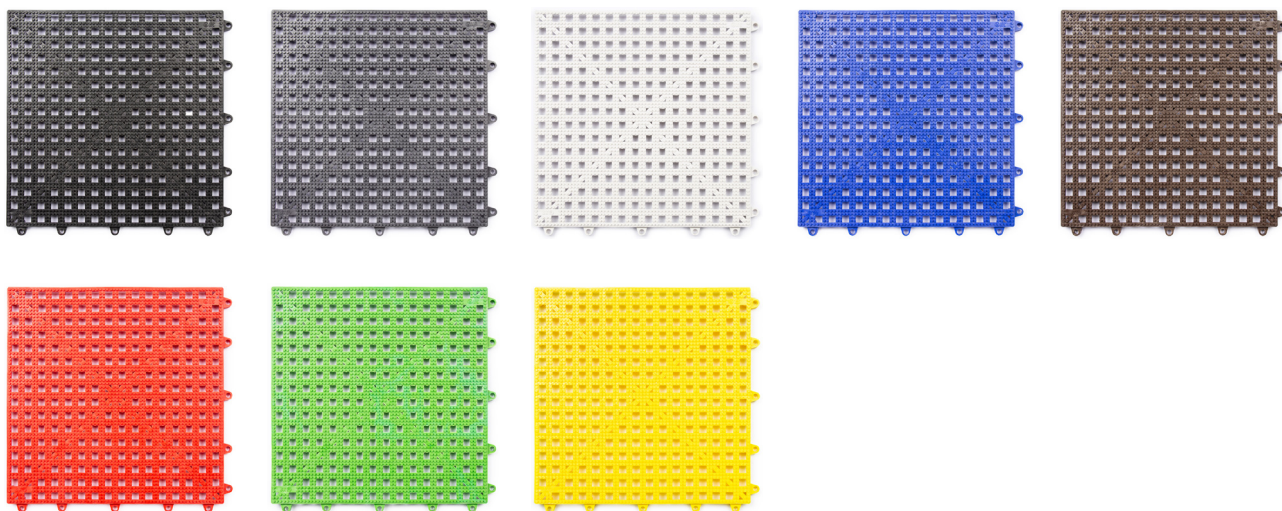

Artikelnummer	Dikte (mm)	Afmeting (mm)	Kleur
31003050	10	300 x 300	zwart
31003052	10	300 x 300	grijs
31003054	10	300 x 300	wit
31003056	10	300 x 300	blauw
31003058	10	300 x 300	bruin
31003060	10	300 x 300	rood
31003062	10	300 x 300	groen
31003064	10	300 x 300	geel