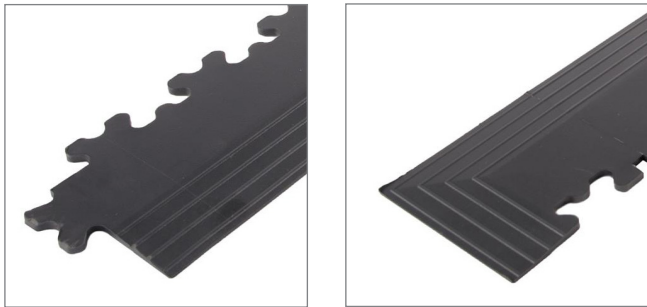

PVC kliktegel - afwerkranden

Kwaliteit : PVC
Hardheid : 92° Shore A ± 5°
Brandklasse : BFL S1
Anti-slip : DS R 10

Geschikt voor:

Kliktegels diamant (4mm),
Kliktegels hamerslag (4mm)