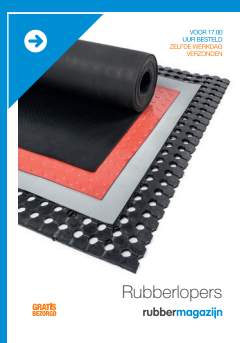

rubbermagazijn

Rubbermagazijn B.V. | Postadres: Spiegelstraat 1 | 2631 RS Nootdorp
NL: T 085 273 88 50 | service@rubbermagazijn.nl | www.rubbermagazijn.nl
BE: T 0380 83 451 | service@rubbermagazijn.be | www.rubbermagazijn.be