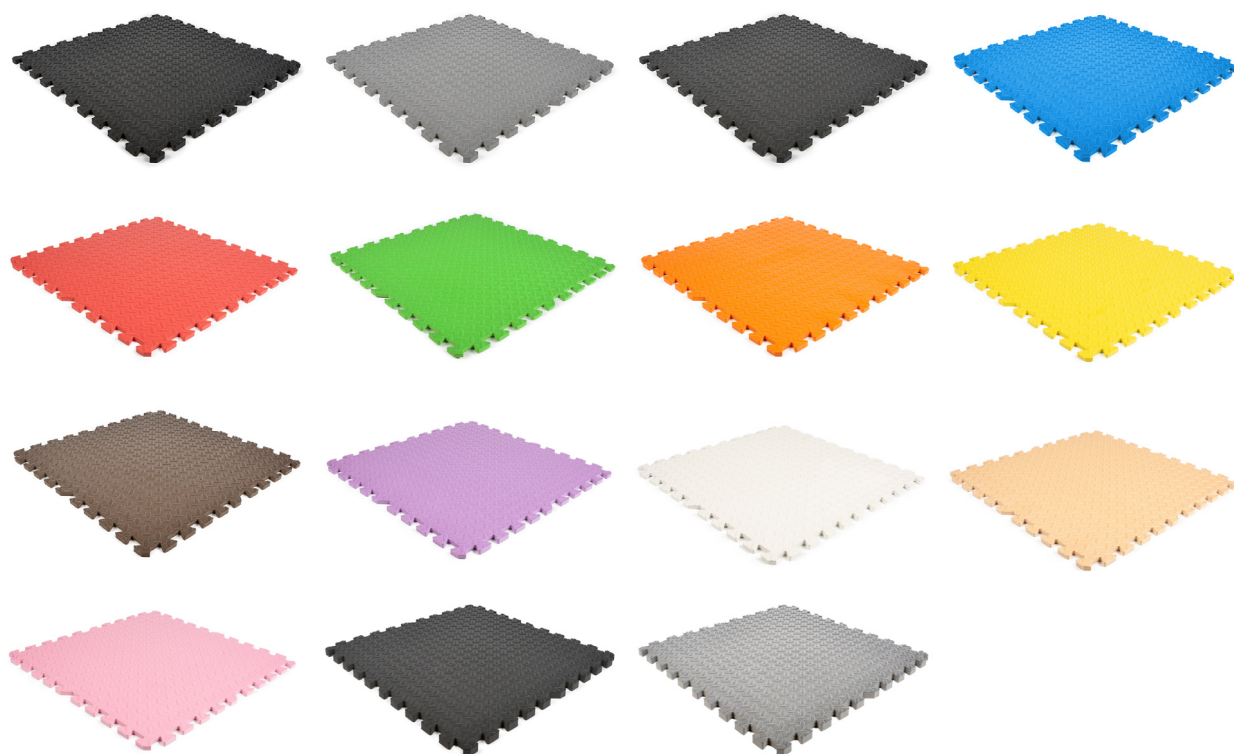

### Toepassingen

kantoor, showroom, werkplaats, garage of sportschool

Artikelnummer	Dikte (mm)	Afmeting (mm)	Kleur
31003050	10	300 x 300	zwart
31003052	10	300 x 300	grijs
31003054	10	300 x 300	wit
31003056	10	300 x 300	blauw
31003058	10	300 x 300	bruin
31003060	10	300 x 300	rood
31003062	10	300 x 300	groen
31003064	10	300 x 300	geel

Motief

Verborgene verbinding

**EVA FOAM tegel checker 620x620x12mm**  
set per 4 tegels incl. randstukken

artikelnummer	dikte (mm)	afmeting (mm)	kleur
32805200	12	620 x 620	zwart
32805202	12	620 x 620	lichtgrijs
32805204	12	620 x 620	donkergrijs
32805206	12	620 x 620	blauw
32805208	12	620 x 620	rood
32805210	12	620 x 620	groen
32805212	12	620 x 620	oranje
32805214	12	620 x 620	geel
32805216	12	620 x 620	taupe
32805218	12	620 x 620	paars
32805220	12	620 x 620	wit
32805222	12	620 x 620	creme
32805224	12	620 x 620	roze