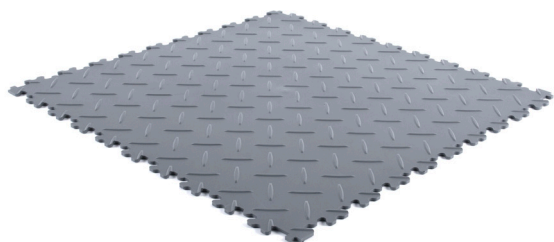

rubbermagazijn

PVC kliktegel diamant (7mm)

Kwaliteit	: PVC
Hardheid	: 92° Shore A ± 5°
Brandklasse	: BFL S1
Anti-slip	: DS R 10
Motief	: tranenplaat

Toepassingen

kantoor, showroom, werkplaats, garage of sportschool