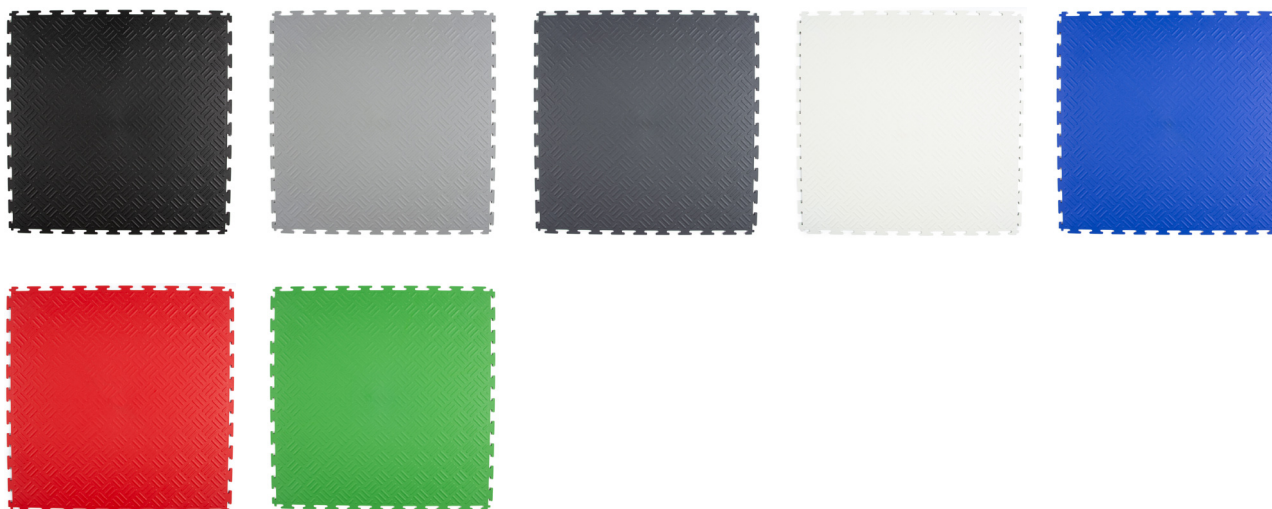

Artikelnummer	Dikte (mm)	Afmeting (mm)	Kleur
30180301	4	500 x 500	zwart
30180301	4	500 x 500	lichtgrijs
30180301	4	500 x 500	donkergrijs
30180301	4	500 x 500	wit
30180301	4	500 x 500	blauw
30180301	4	500 x 500	rood
30180301	4	500 x 500	groen