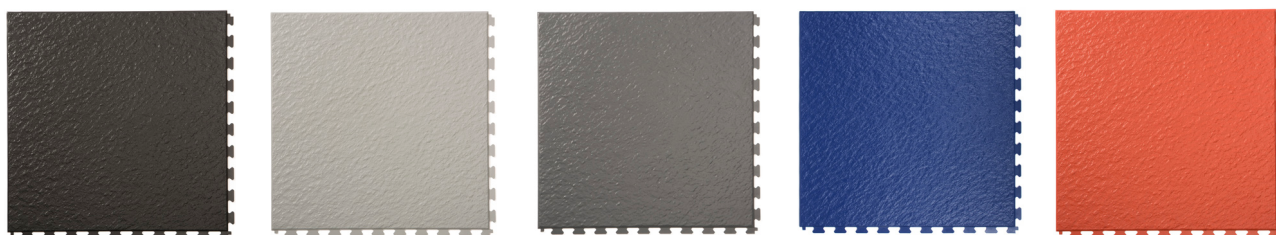

Artikelnummer	Dikte (mm)	Afmeting (mm)	Kleur
30180610	5	458 x 458	zwart
30180612	5	458 x 458	lichtgrijs
30180614	5	458 x 458	donkergrijs
30180616	5	458 x 458	donkerblauw
30180618	5	458 x 458	terracotta