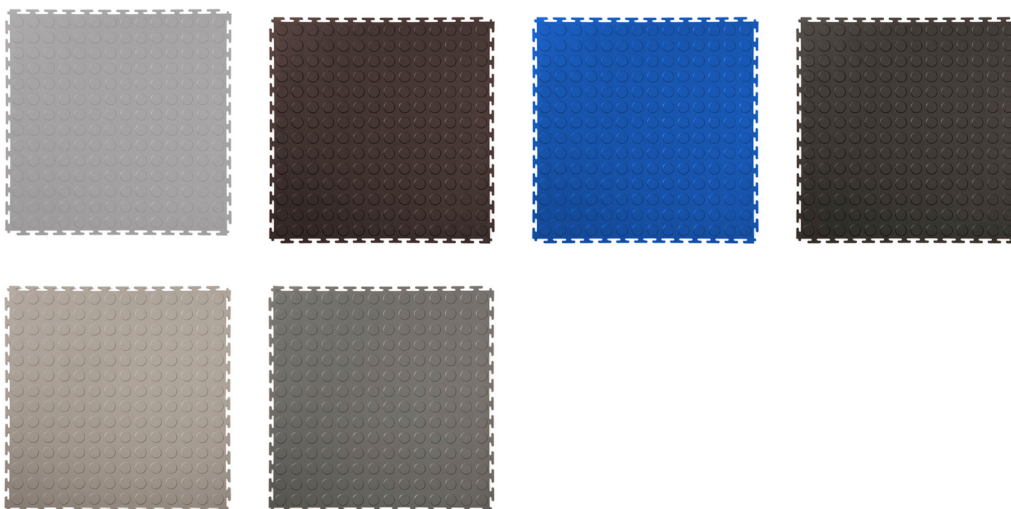

Toepassingen

kantoor, showroom, werkplaats, garage of sportschool

Artikelnummer	Dikte (mm)	Afmeting (mm)	Kleur
30180352	4	520 x 520	lichtgrijs
30180354	4	520 x 520	bruin
30180358	4	520 x 520	blauw
30180950	4,5	500 x 500	zwart
30180952	4,5	500 x 500	lichtgrijs
30180954	4,5	500 x 500	donkergrijs