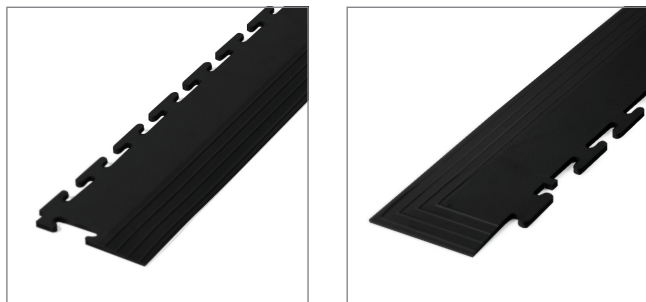

PVC kliktegel - afwerkranden

Kwaliteit : PVC
Hardheid : 92° Shore A ± 5°
Brandklasse : BFL S1
Anti-slip : DS R 10

Geschikt voor:
Kliktegels traanplaat (4mm)