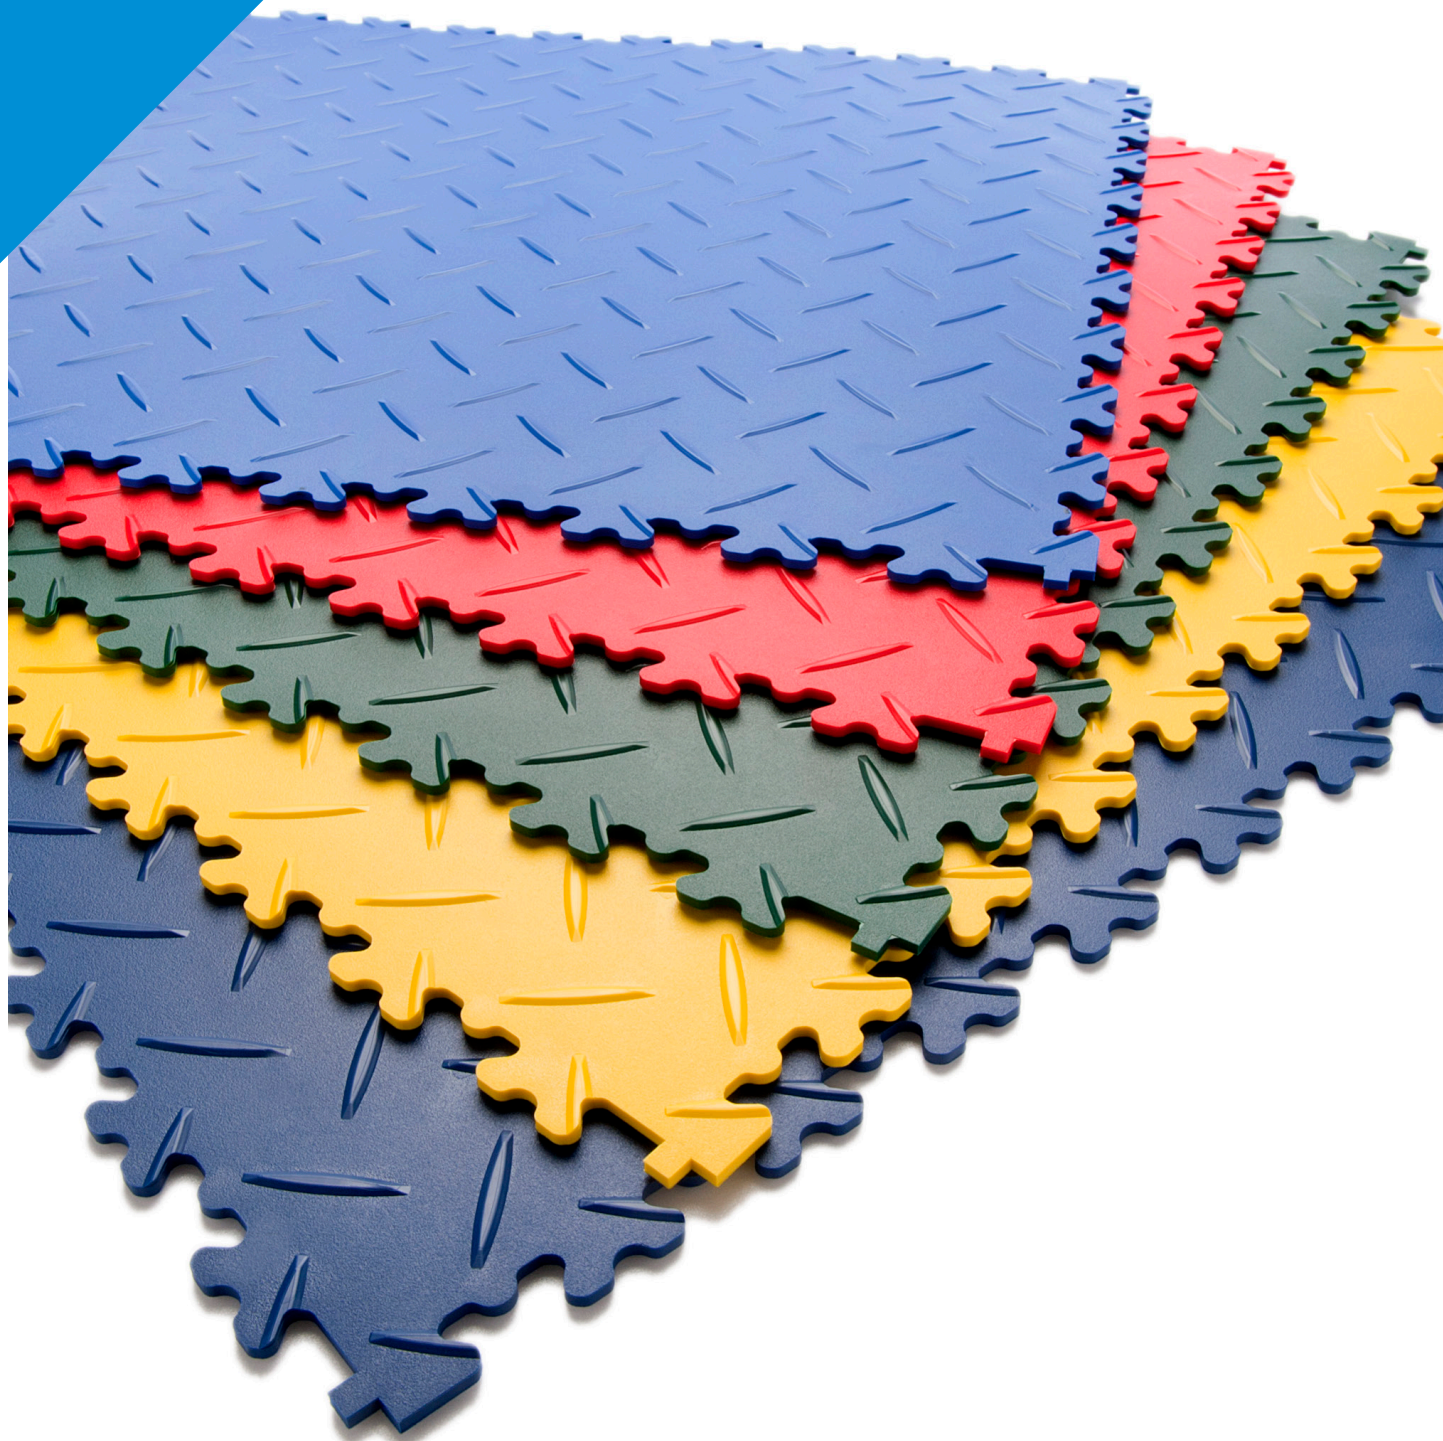

VOOR 17.00  
UUR BESTELD  
ZELFDE WERKDAG  
VERZONDEN

PVC kliktegels

rubbermagazijn

**GRATIS  
BEZORGD**