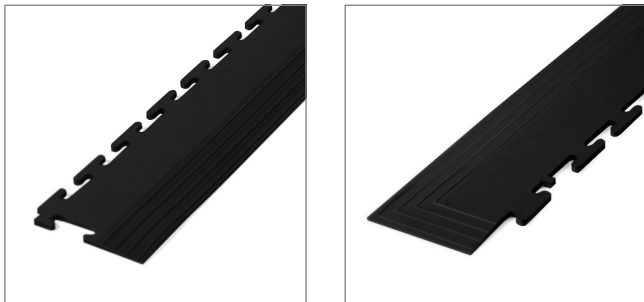

PVC kliktegel - afwerkranden

Kwaliteit : PVC
Hardheid : 92° Shore A ± 5°
Brandklasse : BFL S1
Anti-slip : DS R 10

Geschikt voor:

Kliktegels noppen (4,5mm)
Kliktegels hamerslag (4,5mm)