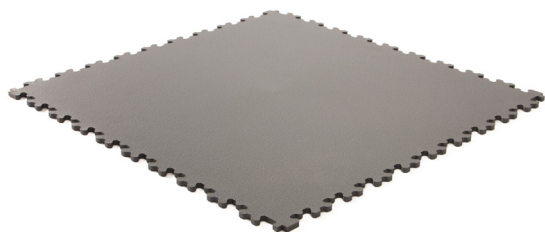

PVC kliktegel Hamerslag (4mm)

Kwaliteit : PVC
Hardheid : 92° Shore A ± 5°
Brandklasse : BFL S1
Anti-slip : DS R 10
Motief : hamerslag

Toepassingen

kantoor, showroom, werkplaats, garage of sportschool