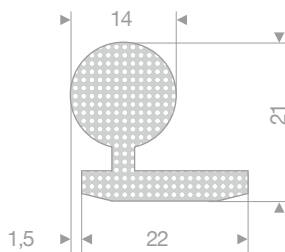

225.01.303  
EPDM 15° Shore zwart

22814520  
EPDM 15° Shore zwart

22500762  
EPDM 15° Shore zwart

225.00.828  
EPDM 15° Shore zwart

225.00.752  
EPDM 15° Shore zwart

22500735  
EPDM 15° Shore zwart

22400821GR  
EPDM 15° Shore grijs