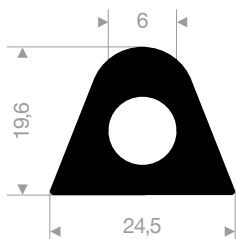

21501977GR
EPDM 70° Shore grijs

21515025
EPDM 65° Shore zwart

21517055
EPDM 65° Shore zwart