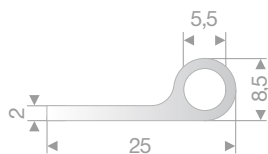

21400320  
EPDM 70° Shore zwart

21400702  
EPDM 70° Shore zwart

21400723  
EPDM 70° Shore zwart

21400755  
EPDM 70° Shore zwart

21451030  
Silicone 65° Shore A transparant

21451040  
Silicone 65° Shore A transparant