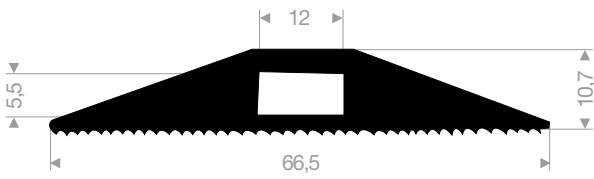

21202150  
EPDM 70° Shore zwart

21202300  
EPDM 70° Shore zwart

21200088  
EPDM 70° Shore zwart

21200078  
EPDM 70° Shore zwart

21202200  
EPDM 70° Shore zwart

21200022  
EPDM 70° Shore zwart

21200048  
EPDM 70° Shore zwart