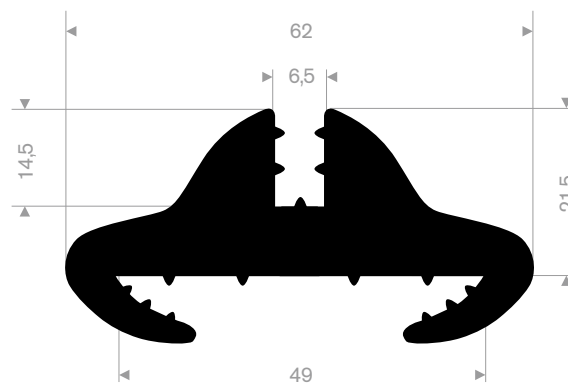

213.00.000  
peestrekker

21300860  
EPDM 70° Shore zwart

21300816  
EPDM 70° Shore zwart

21300859  
EPDM 70° Shore zwart

21300866  
EPDM 70° Shore zwart

21200024  
EPDM 70° Shore zwart

21201011  
EPDM 70° Shore zwart