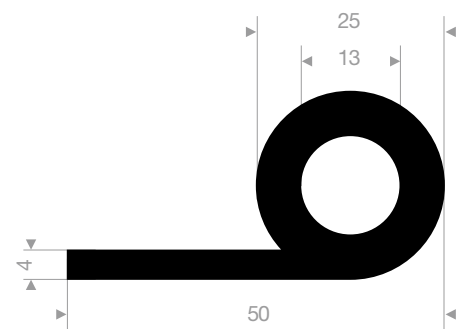

21400526
EPDM 70° Shore zwart

21400016
EPDM 70° Shore zwart

21400145
EPDM 70° Shore zwart

21400732
EPDM 70° Shore zwart

21400815
EPDM 70° Shore zwart

21400320
EPDM 70° Shore zwart