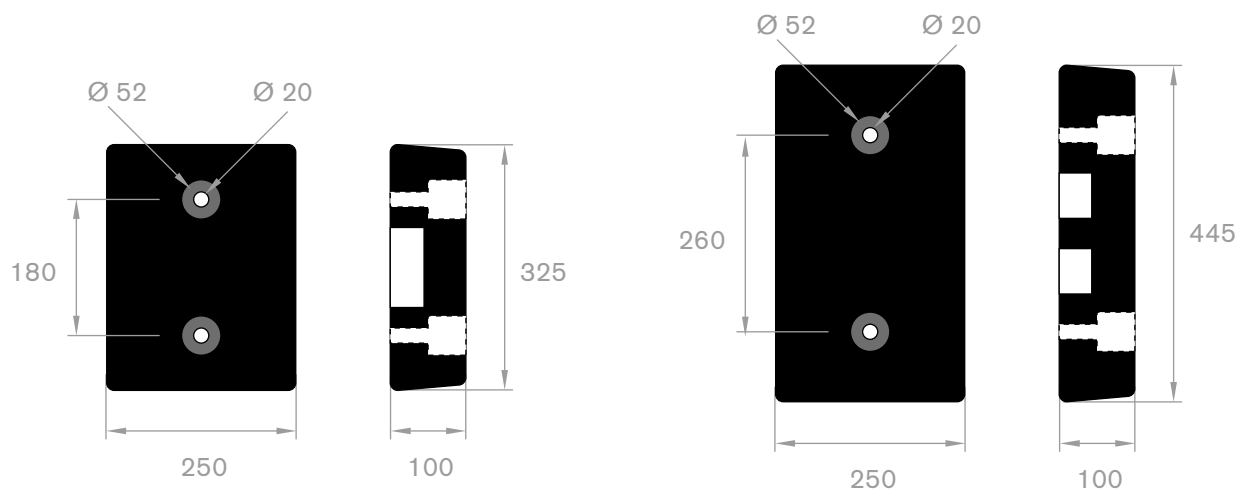

stootblokken voor laaddocks

kwaliteit	NBR/SBR
hardheid	+/- 95 Shore A
kleur	zwart

artikelnummer	hoogte in mm	breedte in mm	lengte in mm	gewicht in kg/m
21501075	100	250	325	8
21501080	100	250	445	12