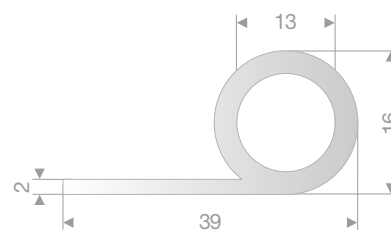

21400320  
EPDM 70° Shore zwart

21400702  
EPDM 70° Shore zwart

21400723  
EPDM 70° Shore zwart

21400755  
EPDM 70° Shore zwart

21451030  
Silicone 65° Shore A transparant

21451040  
Silicone 65° Shore A transparant