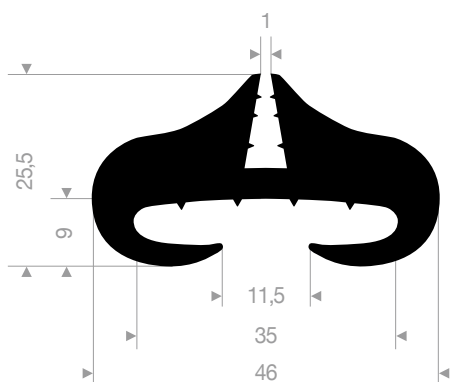

21300859
EPDM 70° Shore zwart