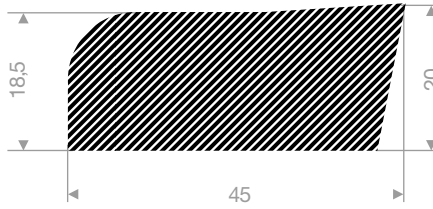

22500640
EPDM 15° Shore zwart

22814520
EPDM 15° Shore zwart