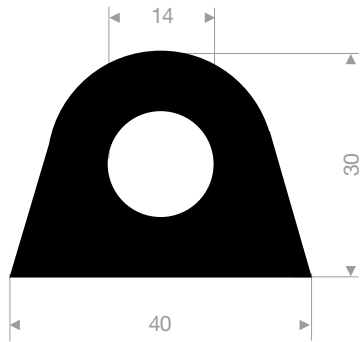

21512020
EPDM 70° Shore zwart

21514031
EPDM 65° Shore zwart