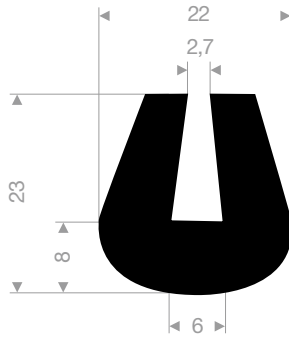

21100123  
EPDM 70° Shore zwart

21101201  
EPDM 70° Shore zwart

21100224  
EPDM 70° Shore zwart

21104510  
EPDM 70° Shore zwart

21104550  
EPDM 70° Shore zwart

21104520  
EPDM 70° Shore zwart

21104390  
EPDM 70° Shore zwart