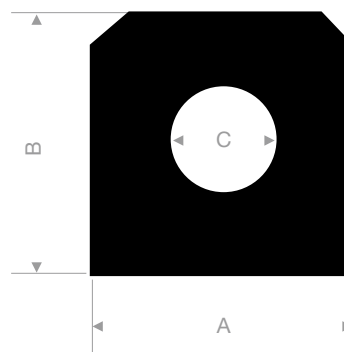

25601210  
PVC zwart

25601230  
PVC zwart

31002214  
PVC zwart

31002220  
PVC zwart

31002210  
PVC zwart

luikenpakking

kwaliteit	EPDM
hardheid	45° Shore
toleranties	ISO 3302 E2
kleur	zwart

A (mm)	B (mm)	C (mm)	artikelnummer
25	15	6	21582515
25	25	10	21582525
30	20	8	21583020
30	25	10	21583025
30	30	14	21583030
35	15	6	21583515
35	20	8	21583520
35	30	14	21583530
35	35	14	21583535
40	15	6	21584015
40	20	8	21584020
40	25	10	21584025
40	30	14	21584030
40	40	18	21584040
45	20	8	21584520
50	20	8	21585020
50	30	14	21585030
50	40	18	21585040
50	50	20	21585050
60	40	18	21586040
70	40	18	21587040