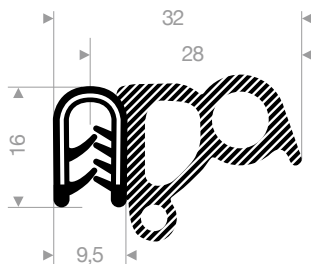

24500890  
PVC + mosrubber zwart  
klembereik 1,5-4 mm

24500920  
PVC + mosrubber zwart  
klembereik 1,5-4 mm

24500910  
PVC + mosrubber zwart  
klembereik 1,5-5 mm

24100555  
PVC + kunststof zwart  
klembereik 0,5 - 1,5 mm