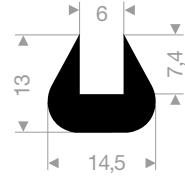

21100123  
EPDM 70° Shore zwart

21101201  
EPDM 70° Shore zwart

21100224  
EPDM 70° Shore zwart

21104510  
EPDM 70° Shore zwart

21104550  
EPDM 70° Shore zwart

21104520  
EPDM 70° Shore zwart

21104390  
EPDM 70° Shore zwart