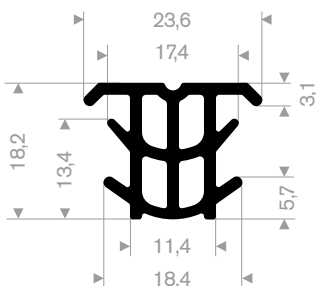

21604800
EPDM 70° Shore zwart

21604950
EPDM 70° Shore zwart

21605007
EPDM 70° Shore zwart

21603101GR
EPDM 70° Shore grijs