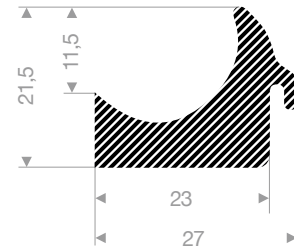

22500625
EPDM 15° Shore zwart

22500762
EPDM 15° Shore zwart

225.00.828
EPDM 15° Shore zwart