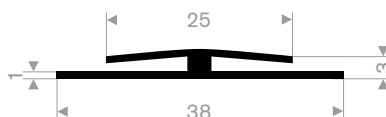

213.00.000  
peestrekker

21300860  
EPDM 70° Shore zwart

21300816  
EPDM 70° Shore zwart

21300859  
EPDM 70° Shore zwart

21300866  
EPDM 70° Shore zwart

21200024  
EPDM 70° Shore zwart

21201011  
EPDM 70° Shore zwart