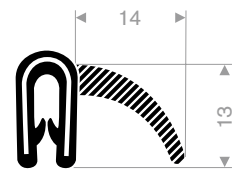

24500135  
PVC + mosrubber zwart  
klembereik 1-2 mm

24500140  
PVC + mosrubber zwart  
klembereik 1-3 mm

24500155  
PVC + mosrubber zwart  
klembereik 1,5-3 mm

24500115  
PVC + mosrubber zwart  
klembereik 1,5-3 mm