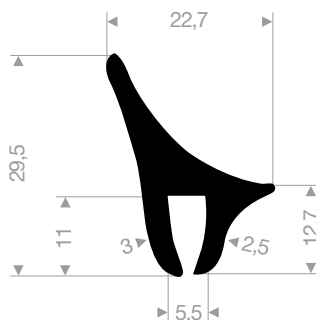

21109004
EPDM 65° Shore zwart

21109008
EPDM 65° Shore zwart

21107050
FKM (Viton) 75° Shore zwart

21109012
CR 65° Shore zwart

21109115
EPDM 65° Shore zwart

21109118
NBR 65° Shore zwart