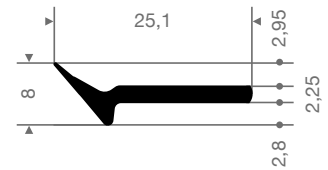

21601724
EPDM 65° Shore zwart