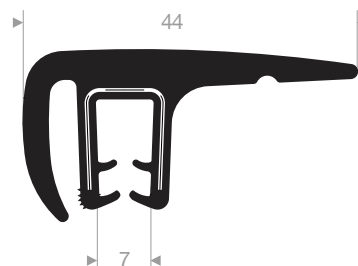

24500176  
PVC + mosrubber zwart  
klembereik 1,0 - 2,0 mm

24500177  
PVC + mosrubber zwart  
klembereik 2,5 - 4 mm

24500805  
PVC + mosrubber zwart  
klembereik 1,0 - 4,0 mm

24500935  
PVC + mosrubber zwart  
klembereik 1,5 - 3,5 mm