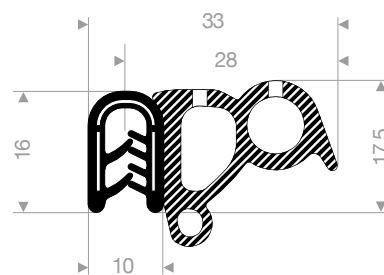

24500177
PVC + mosrubber zwart
klembereik 2,5 - 4 mm