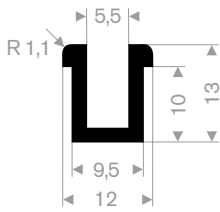

21100575
EPDM 70° Shore zwart

21101028
EPDM 70° Shore zwart