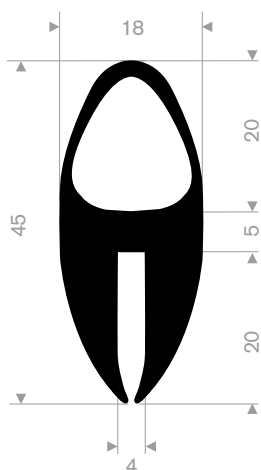

21608020  
EPDM 70° Shore zwart

21105510  
EPDM 70° Shore zwart

21607011  
60° Shore lichtgrijs

21607016  
60° Shore lichtgrijs

21607018  
60° Shore lichtgrijs

21109004  
EPDM 65° Shore zwart

21109008  
EPDM 65° Shore zwart