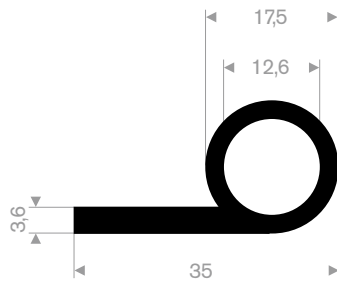

21161066BL  
Silicone blauw

21161012BL  
Silicone blauw

21400526  
EPDM 70° Shore zwart

21400016  
EPDM 70° Shore zwart

21400145  
EPDM 70° Shore zwart

21400732  
EPDM 70° Shore zwart

21400815  
EPDM 70° Shore zwart