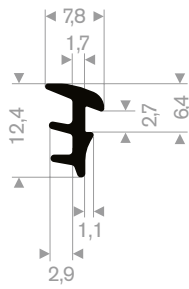

21600038
EPDM 70° Shore zwart

21603545
EPDM 65° Shore zwart