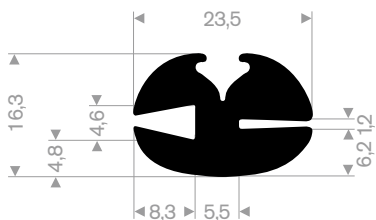

21652020  
EPDM 70° Shore zwart

21652525  
EPDM 60° Shore zwart

21655020  
EPDM 70° Shore zwart

21655023  
EPDM 60° Shore zwart

21500801  
EPDM 65° Shore zwart

21300218  
EPDM 70° Shore zwart

21300288  
EPDM 70° Shore zwart