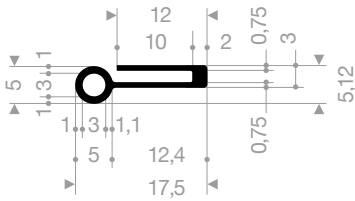

21100180  
EPDM 70° Shore zwart

21100565  
EPDM 70° Shore zwart

21107001  
TPE rubber zwart

21461001  
Silicone 60° Shore A zwart

21101092  
EPDM 65° Shore zwart

21608060  
EPDM 55° Shore zwart

21101556  
EPDM 65° Shore zwart