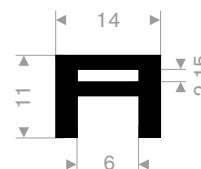

21109004
EPDM 65° Shore zwart

21109008
EPDM 65° Shore zwart

21107050
FKM (Viton) 75° Shore zwart

21109012
CR 65° Shore zwart

21109115
EPDM 65° Shore zwart

21109118
NBR 65° Shore zwart