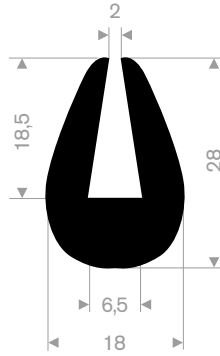

21100180  
EPDM 70° Shore zwart

21100565  
EPDM 70° Shore zwart

21107001  
TPE rubber zwart

21461001  
Silicone 60° Shore A zwart

21101092  
EPDM 65° Shore zwart

21608060  
EPDM 55° Shore zwart

21101556  
EPDM 65° Shore zwart