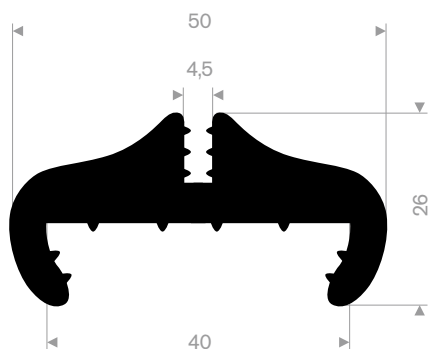

213.00.000
peestrekker

21300860
EPDM 70° Shore zwart