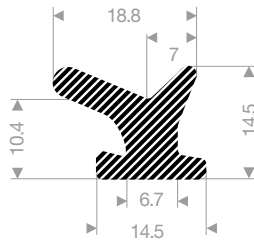

22500601GR  
EPDM 15° Shore grijs

22500084  
EPDM 15° Shore zwart

22500081  
EPDM 15° Shore zwart

22500082  
EPDM 15° Shore zwart

22501118  
EPDM 15° Shore zwart

22500640  
EPDM 15° Shore zwart

22500625  
EPDM 15° Shore zwart