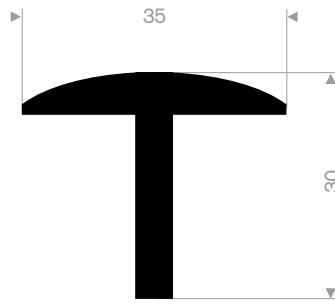

21605007  
EPDM 70° Shore zwart

21603101GR  
EPDM 70° Shore grijs

21605010  
EPDM 70° Shore zwart

21605015  
EPDM 70° Shore zwart

21605030  
EPDM 70° Shore zwart

21605277  
EPDM 70° Shore zwart

21605650  
EPDM 70° Shore zwart