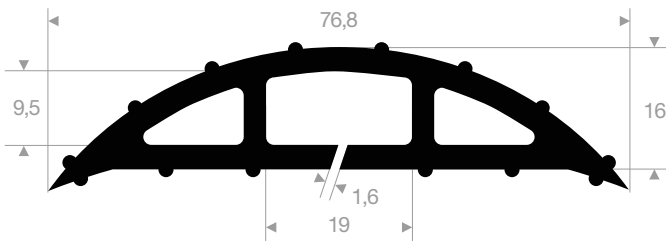

21500480  
EPDM 70° Shore zwart

21500485  
EPDM 70° Shore zwart

21500450  
EPDM 65° Shore zwart

21500470  
PVC 70° Shore zwart  
rollengte 9 meter

21500471  
PVC 70° Shore zwart  
rollengte 9 meter

21500472  
PVC 70° Shore zwart  
rollengte 9 meter