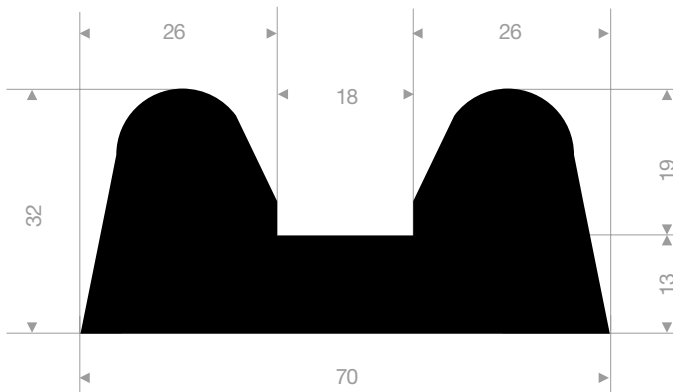

21517055
EPDM 65° Shore zwart