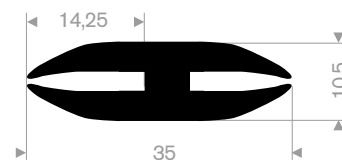

213.00.000  
peestrekker

21300860  
EPDM 70° Shore zwart

21300816  
EPDM 70° Shore zwart

21300859  
EPDM 70° Shore zwart

21300866  
EPDM 70° Shore zwart

21200024  
EPDM 70° Shore zwart

21201011  
EPDM 70° Shore zwart