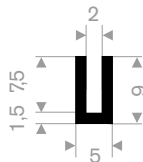

21100788
EPDM 70° Shore zwart