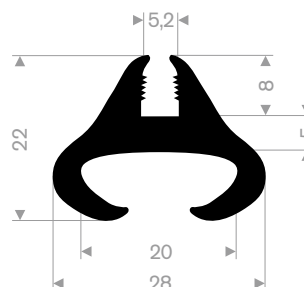

21300816
EPDM 70° Shore zwart