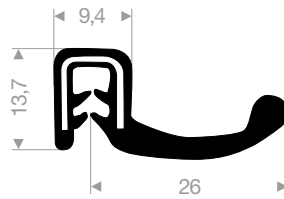

24500116
PVC + volrubber zwart
klembereik 1,5-4 mm

24500315
PVC + volrubber zwart
klembereik 1,5-4 mm