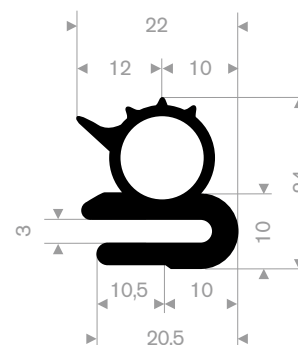

21109118
NBR 65° Shore zwart