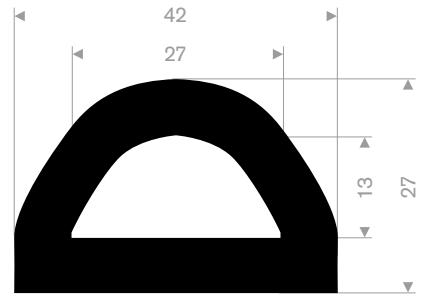

21514227  
EPDM 70° Shore zwart

21504025  
EPDM 65° Shore zwart

21506050  
EPDM 65° Shore zwart

21500423  
EPDM 65° Shore zwart

21501395W  
EPDM 65° Shore wit

muurbescherming

kwaliteit	NR
afmeting	1000 x 150 x 48 mm