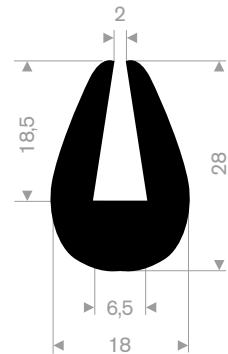

21100123  
EPDM 70° Shore zwart

21101201  
EPDM 70° Shore zwart

21100224  
EPDM 70° Shore zwart

21104510  
EPDM 70° Shore zwart

21104550  
EPDM 70° Shore zwart

21104520  
EPDM 70° Shore zwart

21104390  
EPDM 70° Shore zwart