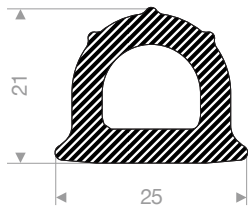

22400821GR
EPDM 15° Shore grijs

22502521
EPDM 15° Shore zwart