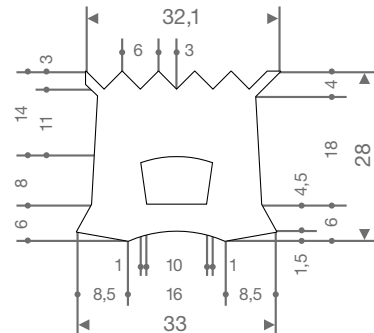

21514227  
EPDM 70° Shore zwart

21504025  
EPDM 65° Shore zwart

21506050  
EPDM 65° Shore zwart

21500423  
EPDM 65° Shore zwart

21501395W  
EPDM 65° Shore wit

muurbescherming

kwaliteit	NR
afmeting	1000 x 150 x 48 mm