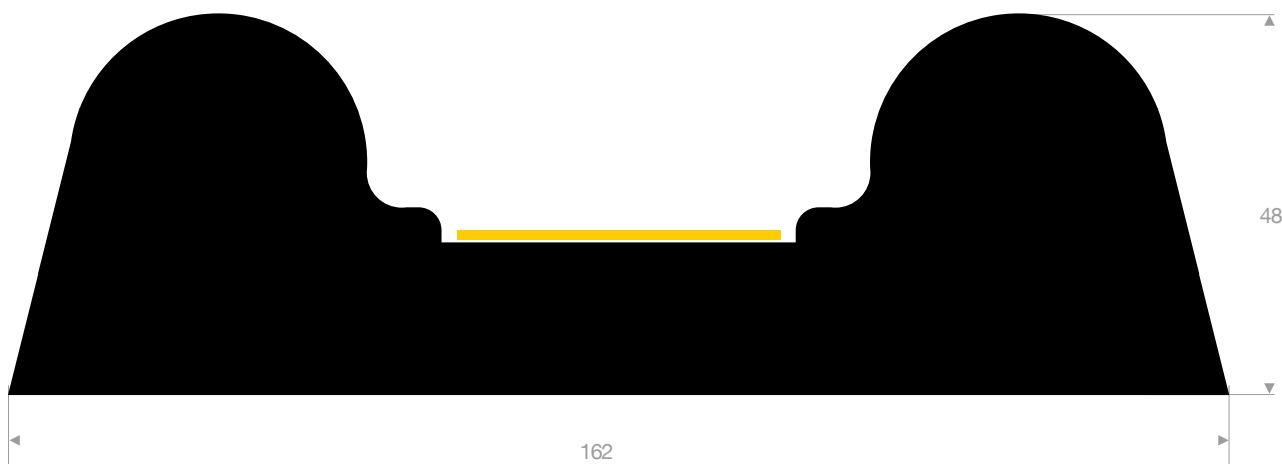

21514227  
EPDM 70° Shore zwart

21504025  
EPDM 65° Shore zwart

21506050  
EPDM 65° Shore zwart

21500423  
EPDM 65° Shore zwart

21501395W  
EPDM 65° Shore wit

muurbescherming

kwaliteit	NR
afmeting	1000 x 150 x 48 mm

artikelnummer	kleur	lengte (cm)
21501210	zwart / geel	100
21501210ZS	zwart	100

21528736  
EPDM 40° Shore zwart

21504017  
EPDM 65° Shore zwart

21516050  
EPDM 55° Shore grijs

21501095.5  
TPE 70° Shore zwart