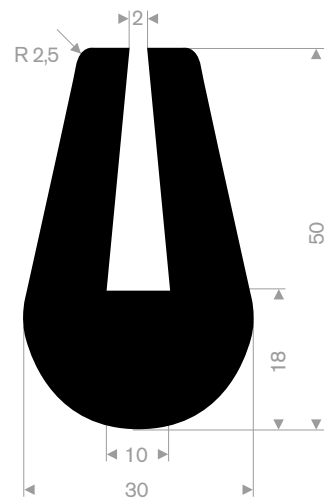

21100224
EPDM 70° Shore zwart

21104510
EPDM 70° Shore zwart

21104550
EPDM 70° Shore zwart

21104520
EPDM 70° Shore zwart

21104390
EPDM 70° Shore zwart