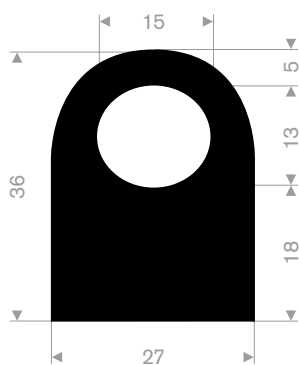

21514227  
EPDM 70° Shore zwart

21504025  
EPDM 65° Shore zwart

21506050  
EPDM 65° Shore zwart

21500423  
EPDM 65° Shore zwart

21501395W  
EPDM 65° Shore wit

muurbescherming

kwaliteit	NR
afmeting	1000 x 150 x 48 mm

artikelnummer	kleur	lengte (cm)
21501210	zwart / geel	100
21501210ZS	zwart	100

21528736  
EPDM 40° Shore zwart

21504017  
EPDM 65° Shore zwart

21516050  
EPDM 55° Shore grijs

21501095.5  
TPE 70° Shore zwart