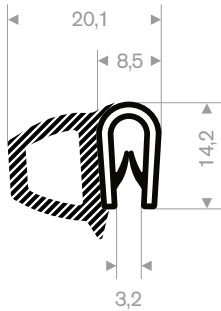

24500155
PVC + mosrubber zwart
klembereik 1,5-3 mm