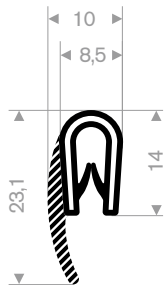

24100285  
PVC zwart - klembereik 8-10 mm

24100310  
PVC zwart - klembereik 17-19 mm

24100322  
PVC zwart - klembereik 20-23 mm

24100332  
PVC zwart - klembereik 25-27 mm

24500100  
PVC + mosrubber zwart  
klembereik 1,5-3 mm