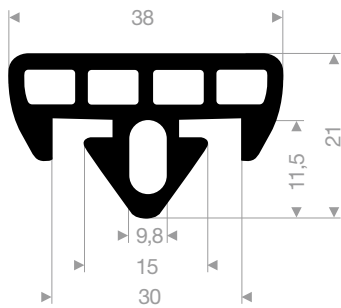

21608050
EPDM 70° Shore zwart