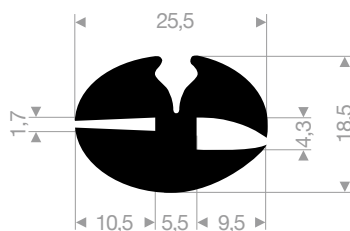

21300412  
EPDM 70° Shore zwart

21300211  
EPDM 70° Shore zwart

21300464  
EPDM 70° Shore zwart

21300382  
EPDM 70° Shore zwart

21300288  
EPDM 70° Shore zwart

21300336  
EPDM 70° Shore zwart

21300327  
EPDM 70° Shore zwart