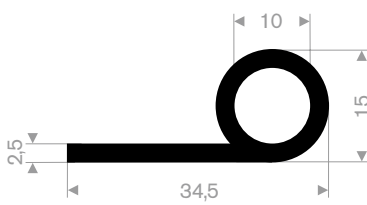

21161066BL  
Silicone blauw

21161012BL  
Silicone blauw

21400526  
EPDM 70° Shore zwart

21400016  
EPDM 70° Shore zwart

21400145  
EPDM 70° Shore zwart

21400732  
EPDM 70° Shore zwart

21400815  
EPDM 70° Shore zwart