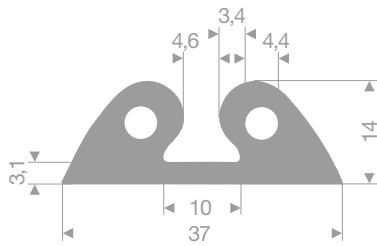

21500480  
EPDM 70° Shore zwart

21500485  
EPDM 70° Shore zwart

21500450  
EPDM 65° Shore zwart

21500470  
PVC 70° Shore zwart  
rollengte 9 meter

21500471  
PVC 70° Shore zwart  
rollengte 9 meter

21500472  
PVC 70° Shore zwart  
rollengte 9 meter