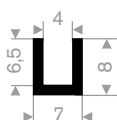

21100410
EPDM 70° Shore zwart

21100788
EPDM 70° Shore zwart

21100802
EPDM 70° Shore zwart

21101474
EPDM 70° Shore zwart

21101203
EPDM 70° Shore zwart

21100435
EPDM 70° Shore zwart