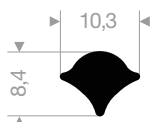

21300237  
EPDM 70° Shore zwart

21300455  
EPDM 70° Shore zwart

21300465  
EPDM 70° Shore zwart

21302006  
EPDM 70° Shore zwart

21302008  
EPDM 70° Shore zwart

21302016BL  
PVC 75° Shore blauw

21302050  
PVC 75° Shore zwart