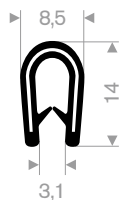

22505070
EPDM 25° Shore zwart