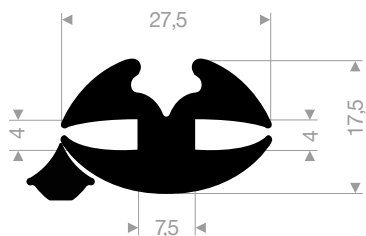

21300412  
EPDM 70° Shore zwart

21300211  
EPDM 70° Shore zwart

21300464  
EPDM 70° Shore zwart

21300382  
EPDM 70° Shore zwart

21300288  
EPDM 70° Shore zwart

21300336  
EPDM 70° Shore zwart

21300327  
EPDM 70° Shore zwart