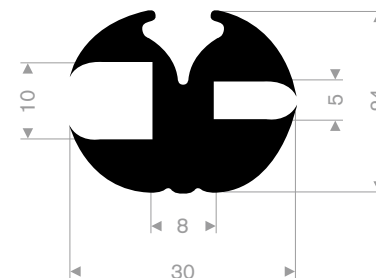

21300412  
EPDM 70° Shore zwart

21300211  
EPDM 70° Shore zwart

21300464  
EPDM 70° Shore zwart

21300382  
EPDM 70° Shore zwart

21300288  
EPDM 70° Shore zwart

21300336  
EPDM 70° Shore zwart

21300327  
EPDM 70° Shore zwart