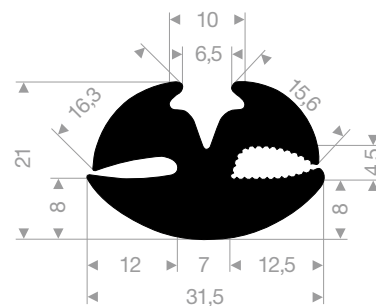

21300382
EPDM 70° Shore zwart