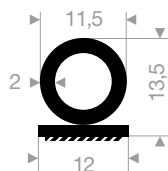

21451030
Silicone 65° Shore A transparant

21451040
Silicone 65° Shore A transparant

21451050
Silicone 65° Shore A transparant

21451060
Silicone 65° Shore A transparant

21451070
Silicone 65° Shore A transparant

21605955
EPDM 70° Shore zwart