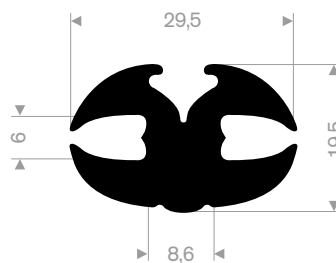

21300412  
EPDM 70° Shore zwart

21300211  
EPDM 70° Shore zwart

21300464  
EPDM 70° Shore zwart

21300382  
EPDM 70° Shore zwart

21300288  
EPDM 70° Shore zwart

21300336  
EPDM 70° Shore zwart

21300327  
EPDM 70° Shore zwart