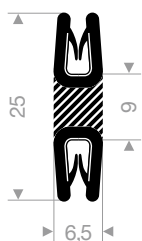

24100555
PVC + kunststof zwart
klembereik 0,5 - 1,5 mm