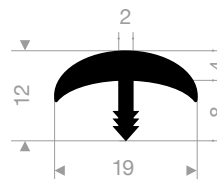

21603633  
EPDM 70° Shore zwart

21601328  
EPDM 70° Shore zwart

21600040  
EPDM 70° Shore zwart

21604800  
EPDM 70° Shore zwart

21604950  
EPDM 70° Shore zwart

21605006  
PVC zwart

21605005  
EPDM 70° Shore zwart