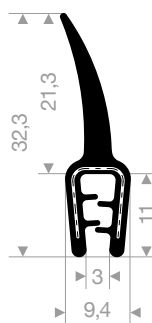

24500902
PVC + mosrubber zwart
klembereik 3,0-5,0 mm

24500825
PVC + mosrubber zwart
klembereik 1,5-3,5 mm

24500888
PVC + mosrubber zwart
klembereik 4,0-5,0 mm

24500809
PVC + mosrubber zwart
klembereik 1,0-4,0 mm

24500112
PVC + mosrubber zwart
klembereik 5 mm

24500121
PVC + mosrubber zwart
klembereik 9 mm

24500190
PVC + mosrubber zwart
klembereik 12 mm

24500330
PVC + mosrubber zwart
klembereik 5 mm