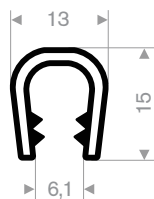

24100128  
PVC zwart - klembereik 0,5-2 mm

24100215  
PVC zwart - klembereik 1-2,5 mm

24100231  
PVC zwart - klembereik 1-4 mm

24100255  
PVC zwart - klembereik 4-5 mm

24100263  
PVC zwart - klembereik 6-8 mm