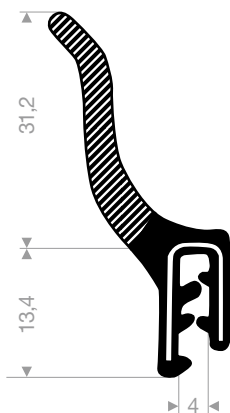

24500876
PVC + mosrubber zwart
klembereik 1-3 mm

24500920
PVC + mosrubber zwart
klembereik 1,5-4 mm