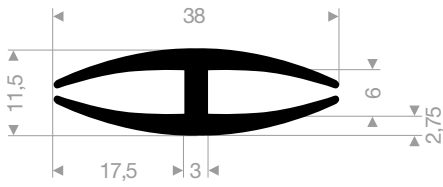

21200024
EPDM 70° Shore zwart