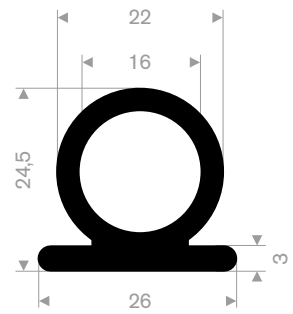

21600805
EPDM 70° Shore zwart