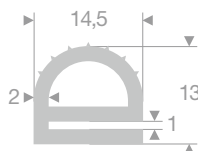

21101028
EPDM 70° Shore zwart

21101024
EPDM 70° Shore zwart

21604111
EPDM 70° Shore zwart

21608020
EPDM 70° Shore zwart