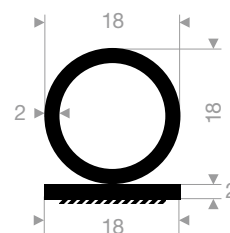

21451030
Silicone 65° Shore A transparant

21451040
Silicone 65° Shore A transparant

21451050
Silicone 65° Shore A transparant

21451060
Silicone 65° Shore A transparant

21451070
Silicone 65° Shore A transparant

21605955
EPDM 70° Shore zwart