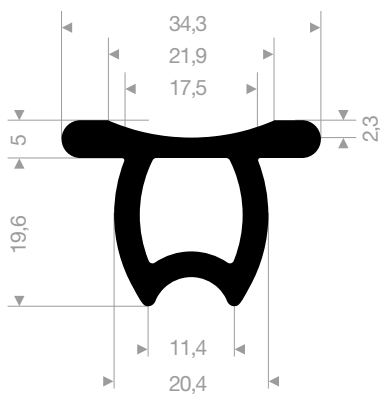

21605700  
EPDM 70° Shore zwart

21605705  
EPDM 70° Shore zwart

21605760  
EPDM 70° Shore zwart

21605800  
EPDM 70° Shore

21605680  
EPDM 70° Shore zwart

21605000KL  
PVC zwart

21605000  
PVC zwart

trapeuningprofiel

kwaliteit	PVC
afmeting	30 x 8 mm

artikelnummer	kleur	rollengte (m)
25203801	zwart	25
25203804	grijs	25
25203808	wit	25
25203811	grijs metallic	25
25203820	goud	25

trapeuningprofiel

kwaliteit	PVC
afmeting	40 x 8 mm