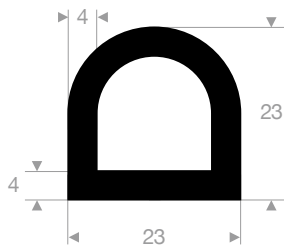

21514227  
EPDM 70° Shore zwart

21504025  
EPDM 65° Shore zwart

21506050  
EPDM 65° Shore zwart

21500423  
EPDM 65° Shore zwart

21501395W  
EPDM 65° Shore wit

muurbescherming

kwaliteit	NR
afmeting	1000 x 150 x 48 mm