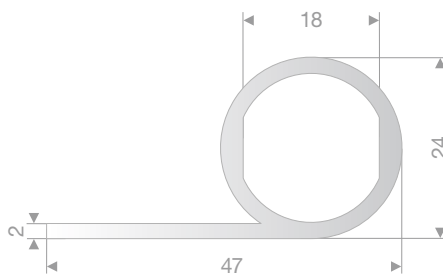

21451060
Silicone 65° Shore A transparant