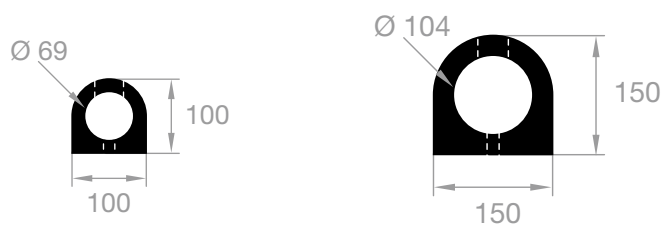

D-fenderblokken met boorgaten

kwaliteit	NBR/SBR
hardheid	+/- 95 Shore A
kleur	zwart

artikelnummer	hoogte in mm	breedte in mm	lengte in mm	gewicht in kg/m
21501010	100	100	905	8
21501015	150	150	905	14