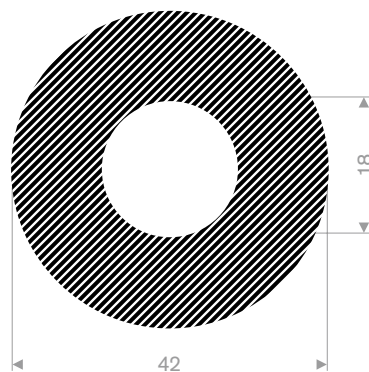

22200822  
EPDM 15° Shore zwart

22200515  
EPDM 15° Shore zwart

22201626  
EPDM 15° Shore zwart

22202535  
EPDM 15° Shore zwart

22201842  
EPDM 15° Shore zwart

22205020  
EPDM 15° Shore zwart

22202432  
EPDM 15° Shore zwart