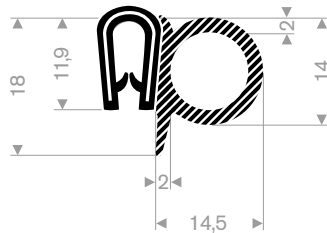

24500115
PVC + mosrubber zwart
klembereik 1,5-3 mm