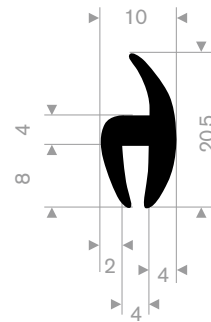

21202150  
EPDM 70° Shore zwart

21202300  
EPDM 70° Shore zwart

21200088  
EPDM 70° Shore zwart

21200078  
EPDM 70° Shore zwart

21202200  
EPDM 70° Shore zwart

21200022  
EPDM 70° Shore zwart

21200048  
EPDM 70° Shore zwart