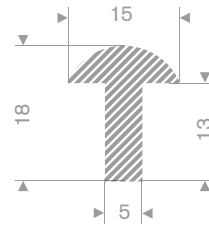

22400916  
EPDM 15° Shore zwart

22400223  
EPDM 15° Shore zwart

22500101  
EPDM 15° Shore zwart

22501125  
EPDM 15° Shore zwart

22501170  
EPDM 15° Shore zwart

22500617  
EPDM 15° Shore zwart

22500619  
EPDM 15° Shore zwart