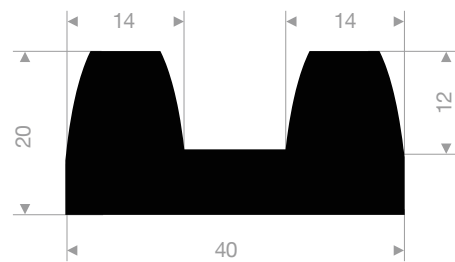

21501977GR
EPDM 70° Shore grijs

21515025
EPDM 65° Shore zwart

21517055
EPDM 65° Shore zwart