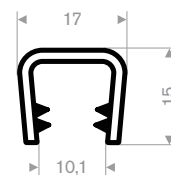

24100128  
PVC zwart - klembereik 0,5-2 mm

24100215  
PVC zwart - klembereik 1-2,5 mm

24100231  
PVC zwart - klembereik 1-4 mm

24100255  
PVC zwart - klembereik 4-5 mm

24100263  
PVC zwart - klembereik 6-8 mm