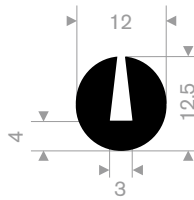

21100180  
EPDM 70° Shore zwart

21100565  
EPDM 70° Shore zwart

21107001  
TPE rubber zwart

21461001  
Silicone 60° Shore A zwart

21101092  
EPDM 65° Shore zwart

21608060  
EPDM 55° Shore zwart

21101556  
EPDM 65° Shore zwart