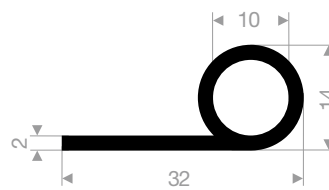

21400526
EPDM 70° Shore zwart

21400016
EPDM 70° Shore zwart

21400145
EPDM 70° Shore zwart

21400732
EPDM 70° Shore zwart

21400815
EPDM 70° Shore zwart

21400320
EPDM 70° Shore zwart