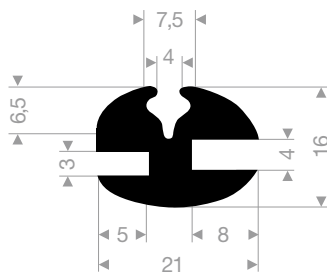

21300464
EPDM 70° Shore zwart