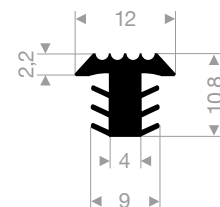

21605700  
EPDM 70° Shore zwart

21605705  
EPDM 70° Shore zwart

21605760  
EPDM 70° Shore zwart

21605800  
EPDM 70° Shore

21605680  
EPDM 70° Shore zwart

21605000KL  
PVC zwart

21605000  
PVC zwart

trapeuningprofiel