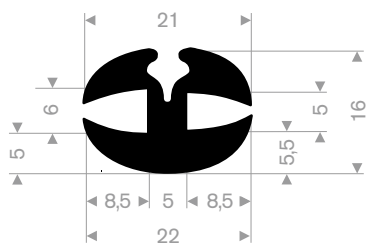

21300211
EPDM 70° Shore zwart