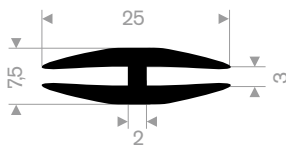

21202150  
EPDM 70° Shore zwart

21202300  
EPDM 70° Shore zwart

21200088  
EPDM 70° Shore zwart

21200078  
EPDM 70° Shore zwart

21202200  
EPDM 70° Shore zwart

21200022  
EPDM 70° Shore zwart

21200048  
EPDM 70° Shore zwart