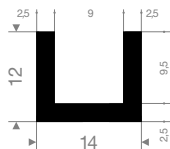

21100180  
EPDM 70° Shore zwart

21100565  
EPDM 70° Shore zwart

21107001  
TPE rubber zwart

21461001  
Silicone 60° Shore A zwart

21101092  
EPDM 65° Shore zwart

21608060  
EPDM 55° Shore zwart

21101556  
EPDM 65° Shore zwart