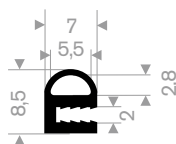

21109115
EPDM 65° Shore zwart