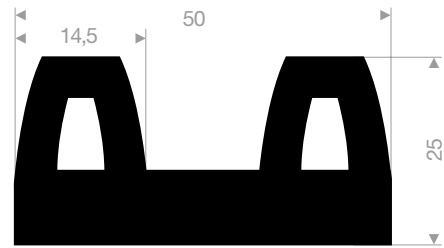

21500472
PVC 70° Shore zwart
rollengte 9 meter

21515025
EPDM 65° Shore zwart