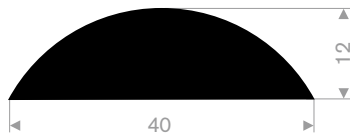

21500480
EPDM 70° Shore zwart

21500470
PVC 70° Shore zwart
rollengte 9 meter