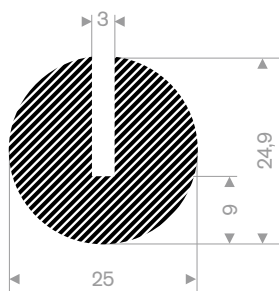

22101078
EPDM 15° Shore zwart

22101088
EPDM 15° Shore zwart