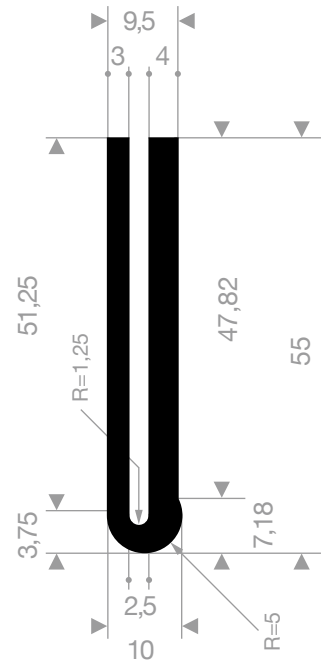

21105510
EPDM 70° Shore zwart