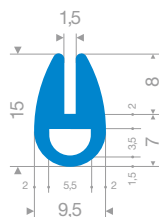

21101556
EPDM 65° Shore zwart