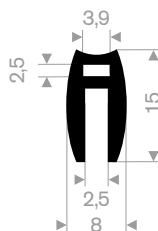

21608020  
EPDM 70° Shore zwart

21105510  
EPDM 70° Shore zwart

21607011  
60° Shore lichtgrijs

21607016  
60° Shore lichtgrijs

21607018  
60° Shore lichtgrijs

21109004  
EPDM 65° Shore zwart

21109008  
EPDM 65° Shore zwart