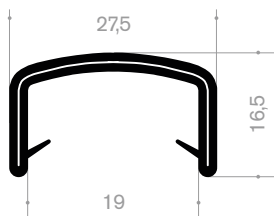

24100285
PVC zwart - klembereik 8-10 mm