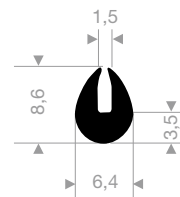

21100222  
EPDM 70° Shore zwart

21104250  
EPDM 70° Shore zwart

21100027  
EPDM 70° Shore zwart

21100018  
EPDM 70° Shore zwart

21100175  
EPDM 70° Shore zwart

21101080  
EPDM 70° Shore zwart

21104300  
EPDM 70° Shore zwart