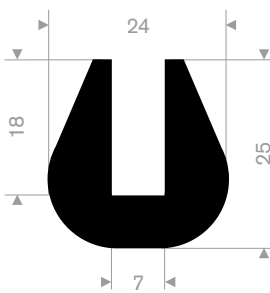

21100224
EPDM 70° Shore zwart

21104510
EPDM 70° Shore zwart

21104550
EPDM 70° Shore zwart

21104520
EPDM 70° Shore zwart

21104390
EPDM 70° Shore zwart