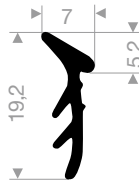

21601305  
EPDM 70° Shore zwart

21603545  
EPDM 65° Shore zwart

21603551  
EPDM 65° Shore zwart

21603557  
EPDM 65° Shore zwart

21603575  
EPDM 65° Shore zwart

21603635  
EPDM 70° Shore zwart

21603641  
EPDM 70° Shore zwart