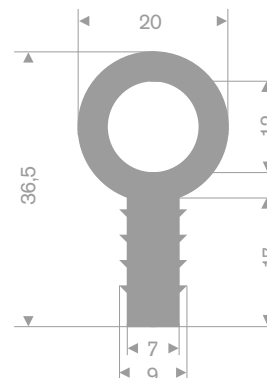

21603101GR
EPDM 70° Shore grijs