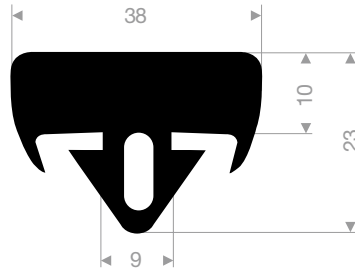

## stootblokken voor laaddocks

kwaliteit	NBR/SBR
hardheid	+/- 95 Shore A
kleur	zwart

artikelnummer	hoogte in mm	breedte in mm	lengte in mm	gewicht in kg/m
21501075	100	250	325	8
21501080	100	250	445	12

21608050  
EPDM 70° Shore zwart