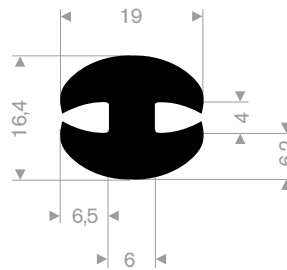

21202150  
EPDM 70° Shore zwart

21202300  
EPDM 70° Shore zwart

21200088  
EPDM 70° Shore zwart

21200078  
EPDM 70° Shore zwart

21202200  
EPDM 70° Shore zwart

21200022  
EPDM 70° Shore zwart

21200048  
EPDM 70° Shore zwart