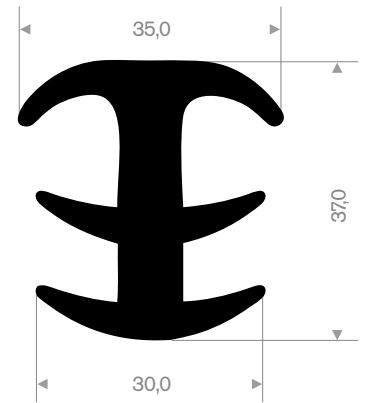

21605030
EPDM 70° Shore zwart

21605700
EPDM 70° Shore zwart