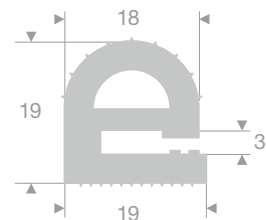

21608020  
EPDM 70° Shore zwart

21105510  
EPDM 70° Shore zwart

21607011  
60° Shore lichtgrijs

21607016  
60° Shore lichtgrijs

21607018  
60° Shore lichtgrijs

21109004  
EPDM 65° Shore zwart

21109008  
EPDM 65° Shore zwart