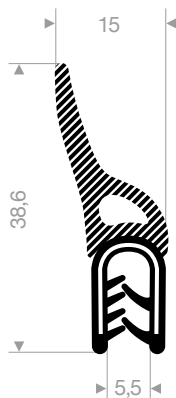

24500176
PVC + mosrubber zwart
klembereik 1,0 - 2,0 mm