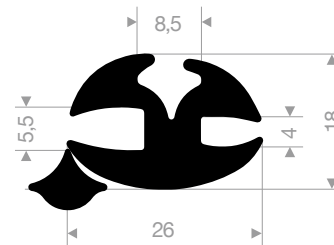

21300327
EPDM 70° Shore zwart

21300465
EPDM 70° Shore zwart

21302006
EPDM 70° Shore zwart

21302008
EPDM 70° Shore zwart