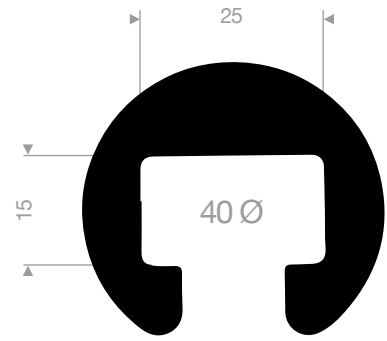

21100180  
EPDM 70° Shore zwart

21100565  
EPDM 70° Shore zwart

21107001  
TPE rubber zwart

21461001  
Silicone 60° Shore A zwart

21101092  
EPDM 65° Shore zwart

21608060  
EPDM 55° Shore zwart

21101556  
EPDM 65° Shore zwart