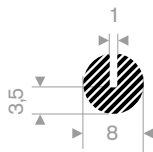

22202840  
EPDM 15° Shore zwart

22100130  
CR 15° Shore zwart

22100140  
EPDM 15° Shore zwart

22100150  
EPDM 15° Shore zwart

22101108  
EPDM 15° Shore zwart

22100110  
EPDM 15° Shore zwart

22100112  
EPDM 15° Shore zwart