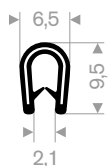

22100135  
CR (Neopreen) 15° Shore zwart

22500627  
EPDM 15° Shore zwart

22502521  
EPDM 15° Shore zwart

22811030  
EPDM 15° Shore zwart

22500605  
EPDM 15° Shore zwart

22505060  
EPDM 25° Shore zwart

22505070  
EPDM 25° Shore zwart