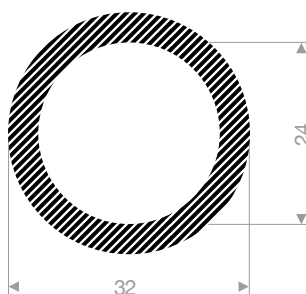

22200822  
EPDM 15° Shore zwart

22200515  
EPDM 15° Shore zwart

22201626  
EPDM 15° Shore zwart

22202535  
EPDM 15° Shore zwart

22201842  
EPDM 15° Shore zwart

22205020  
EPDM 15° Shore zwart

22202432  
EPDM 15° Shore zwart