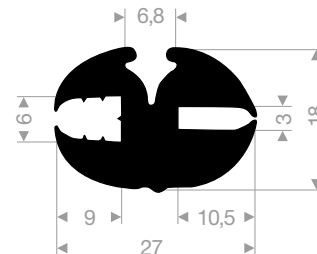

21652020  
EPDM 70° Shore zwart

21652525  
EPDM 60° Shore zwart

21655020  
EPDM 70° Shore zwart

21655023  
EPDM 60° Shore zwart

21500801  
EPDM 65° Shore zwart

21300218  
EPDM 70° Shore zwart

21300288  
EPDM 70° Shore zwart