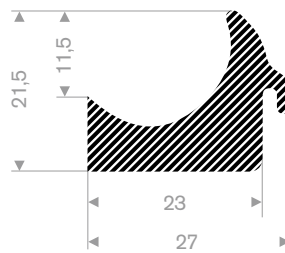

225.01.303  
EPDM 15° Shore zwart

22814520  
EPDM 15° Shore zwart

22500762  
EPDM 15° Shore zwart

225.00.828  
EPDM 15° Shore zwart

225.00.752  
EPDM 15° Shore zwart

22500735  
EPDM 15° Shore zwart

22400821GR  
EPDM 15° Shore grijs