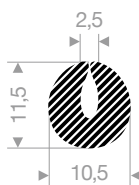

22101078  
EPDM 15° Shore zwart

22101075  
EPDM 15° Shore zwart

221.01.083  
EPDM 15° Shore zwart

22101088  
EPDM 15° Shore zwart

22101825  
EPDM 15° Shore zwart

22101085  
EPDM 15° Shore zwart

22500083  
EPDM 15° Shore zwart