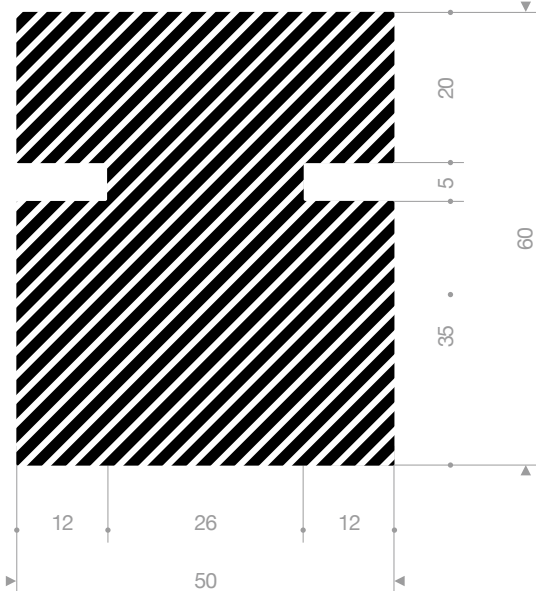

22100135  
CR (Neopreen) 15° Shore zwart

22500627  
EPDM 15° Shore zwart

22502521  
EPDM 15° Shore zwart

22811030  
EPDM 15° Shore zwart

22500605  
EPDM 15° Shore zwart

22505060  
EPDM 25° Shore zwart

22505070  
EPDM 25° Shore zwart