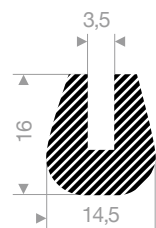

22101088
EPDM 15° Shore zwart

22101825
EPDM 15° Shore zwart

22101085
EPDM 15° Shore zwart