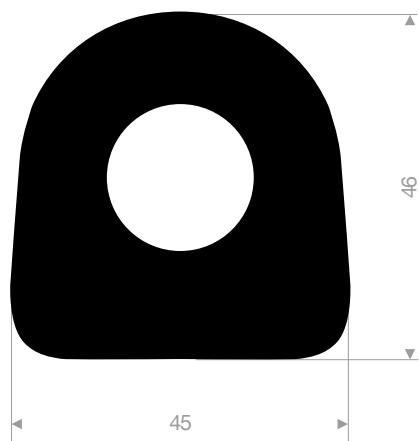

21514227  
EPDM 70° Shore zwart

21504025  
EPDM 65° Shore zwart

21506050  
EPDM 65° Shore zwart

21500423  
EPDM 65° Shore zwart

21501395W  
EPDM 65° Shore wit

muurbescherming

kwaliteit	NR
afmeting	1000 x 150 x 48 mm

artikelnummer	kleur	lengte (cm)
21501210	zwart / geel	100
21501210ZS	zwart	100

21528736  
EPDM 40° Shore zwart

21504017  
EPDM 65° Shore zwart

21516050  
EPDM 55° Shore grijs

21501095.5  
TPE 70° Shore zwart