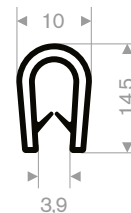

24100215
PVC zwart - klembereik 1-2,5 mm