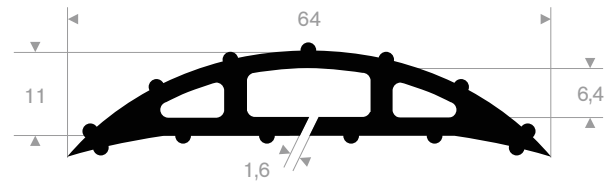

21500480  
EPDM 70° Shore zwart

21500485  
EPDM 70° Shore zwart

21500450  
EPDM 65° Shore zwart

21500470  
PVC 70° Shore zwart  
rollengte 9 meter

21500471  
PVC 70° Shore zwart  
rollengte 9 meter

21500472  
PVC 70° Shore zwart  
rollengte 9 meter