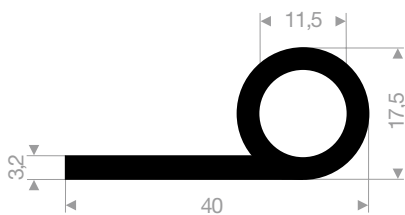

21400526
EPDM 70° Shore zwart

21400016
EPDM 70° Shore zwart

21400145
EPDM 70° Shore zwart

21400732
EPDM 70° Shore zwart

21400815
EPDM 70° Shore zwart

21400320
EPDM 70° Shore zwart