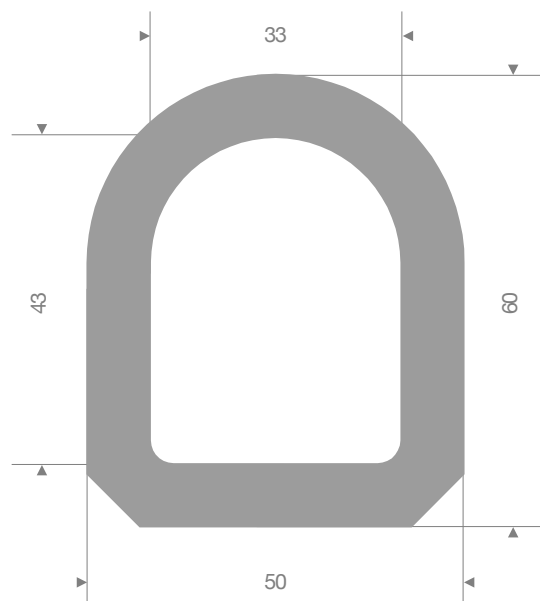

21514227  
EPDM 70° Shore zwart

21504025  
EPDM 65° Shore zwart

21506050  
EPDM 65° Shore zwart

21500423  
EPDM 65° Shore zwart

21501395W  
EPDM 65° Shore wit

muurbescherming

kwaliteit	NR
afmeting	1000 x 150 x 48 mm

artikelnummer	kleur	lengte (cm)
21501210	zwart / geel	100
21501210ZS	zwart	100

21528736  
EPDM 40° Shore zwart

21504017  
EPDM 65° Shore zwart

21516050  
EPDM 55° Shore grijs

21501095.5  
TPE 70° Shore zwart