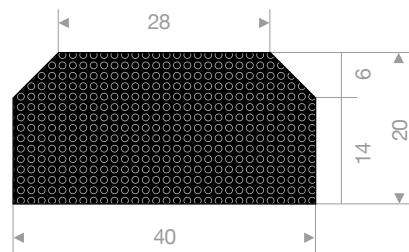

225.01.303  
EPDM 15° Shore zwart

22814520  
EPDM 15° Shore zwart

22500762  
EPDM 15° Shore zwart

225.00.828  
EPDM 15° Shore zwart

225.00.752  
EPDM 15° Shore zwart

22500735  
EPDM 15° Shore zwart

22400821GR  
EPDM 15° Shore grijs