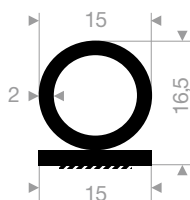

21451030
Silicone 65° Shore A transparant

21451040
Silicone 65° Shore A transparant

21451050
Silicone 65° Shore A transparant

21451060
Silicone 65° Shore A transparant

21451070
Silicone 65° Shore A transparant

21605955
EPDM 70° Shore zwart