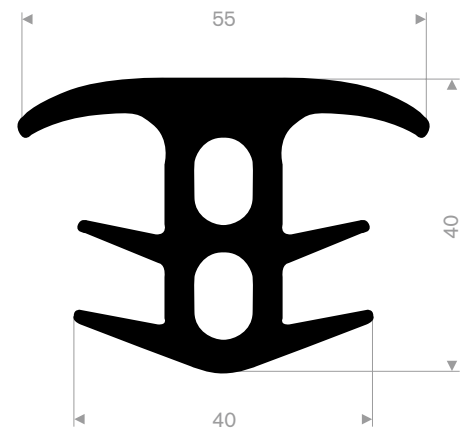

21605277
EPDM 70° Shore zwart

21605650
EPDM 70° Shore zwart

21605760
EPDM 70° Shore zwart

21605680
EPDM 70° Shore zwart

21605000KL
PVC zwart