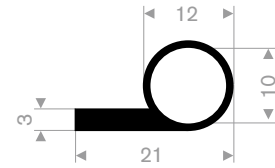

21161066BL  
Silicone blauw

21161012BL  
Silicone blauw

21400526  
EPDM 70° Shore zwart

21400016  
EPDM 70° Shore zwart

21400145  
EPDM 70° Shore zwart

21400732  
EPDM 70° Shore zwart

21400815  
EPDM 70° Shore zwart