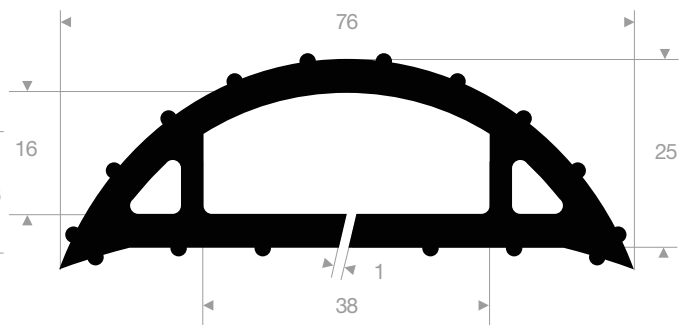

21500480  
EPDM 70° Shore zwart

21500485  
EPDM 70° Shore zwart

21500450  
EPDM 65° Shore zwart

21500470  
PVC 70° Shore zwart  
rollengte 9 meter

21500471  
PVC 70° Shore zwart  
rollengte 9 meter

21500472  
PVC 70° Shore zwart  
rollengte 9 meter