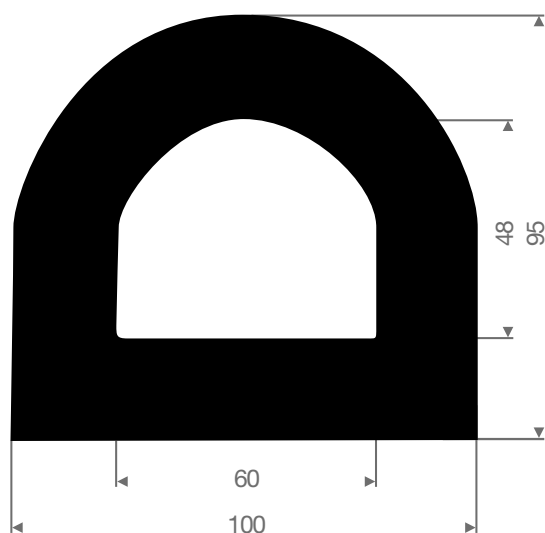

21514227  
EPDM 70° Shore zwart

21504025  
EPDM 65° Shore zwart

21506050  
EPDM 65° Shore zwart

21500423  
EPDM 65° Shore zwart

21501395W  
EPDM 65° Shore wit

muurbescherming

kwaliteit	NR
afmeting	1000 x 150 x 48 mm

artikelnummer	kleur	lengte (cm)
21501210	zwart / geel	100
21501210ZS	zwart	100

21528736  
EPDM 40° Shore zwart

21504017  
EPDM 65° Shore zwart

21516050  
EPDM 55° Shore grijs

21501095.5  
TPE 70° Shore zwart