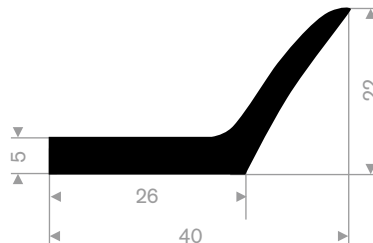

21603545
EPDM 65° Shore zwart

21603551
EPDM 65° Shore zwart

21603557
EPDM 65° Shore zwart

21603575
EPDM 65° Shore zwart

21603635
EPDM 70° Shore zwart

21603641
EPDM 70° Shore zwart