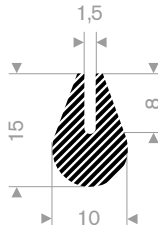

22202840  
EPDM 15° Shore zwart

22100130  
CR 15° Shore zwart

22100140  
EPDM 15° Shore zwart

22100150  
EPDM 15° Shore zwart

22101108  
EPDM 15° Shore zwart

22100110  
EPDM 15° Shore zwart

22100112  
EPDM 15° Shore zwart