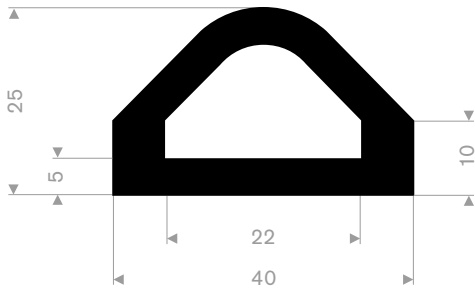

21514227  
EPDM 70° Shore zwart

21504025  
EPDM 65° Shore zwart

21506050  
EPDM 65° Shore zwart

21500423  
EPDM 65° Shore zwart

21501395W  
EPDM 65° Shore wit

muurbescherming

kwaliteit	NR
afmeting	1000 x 150 x 48 mm