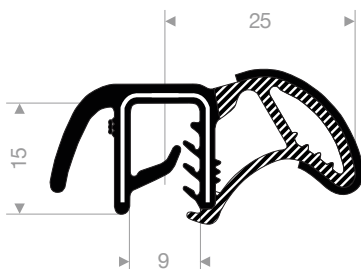

24500121
PVC + mosrubber zwart
klembereik 9 mm