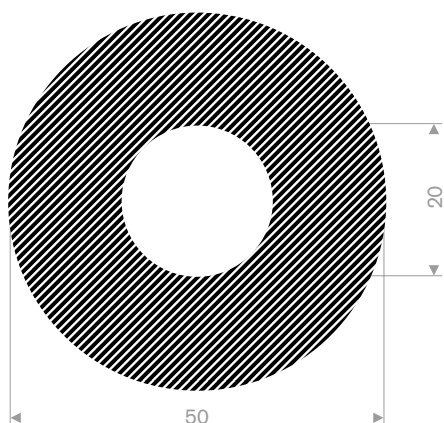

22200822  
EPDM 15° Shore zwart

22200515  
EPDM 15° Shore zwart

22201626  
EPDM 15° Shore zwart

22202535  
EPDM 15° Shore zwart

22201842  
EPDM 15° Shore zwart

22205020  
EPDM 15° Shore zwart

22202432  
EPDM 15° Shore zwart