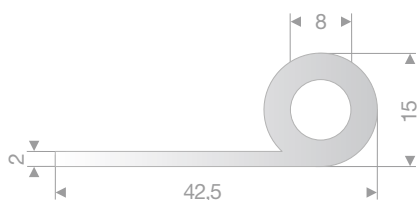

21451060
Silicone 65° Shore A transparant