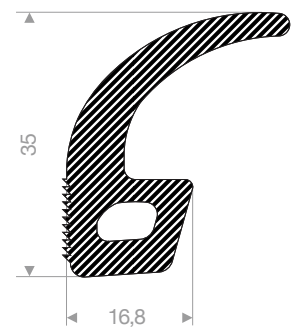

225.01.303
EPDM 15° Shore zwart

22814520
EPDM 15° Shore zwart

22500762
EPDM 15° Shore zwart

225.00.828
EPDM 15° Shore zwart

225.00.752
EPDM 15° Shore zwart

22500735
EPDM 15° Shore zwart