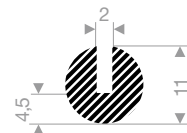

22202840  
EPDM 15° Shore zwart

22100130  
CR 15° Shore zwart

22100140  
EPDM 15° Shore zwart

22100150  
EPDM 15° Shore zwart

22101108  
EPDM 15° Shore zwart

22100110  
EPDM 15° Shore zwart

22100112  
EPDM 15° Shore zwart