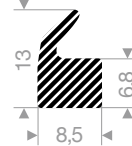

22100135  
CR (Neopreen) 15° Shore zwart

22500627  
EPDM 15° Shore zwart

22502521  
EPDM 15° Shore zwart

22811030  
EPDM 15° Shore zwart

22500605  
EPDM 15° Shore zwart

22505060  
EPDM 25° Shore zwart

22505070  
EPDM 25° Shore zwart