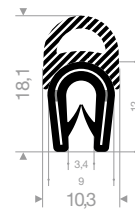

24500119
PVC + mosrubber zwart
klembereik 1-4mm

24500817
PVC + mosrubber zwart
klembereik 1,5-3 mm