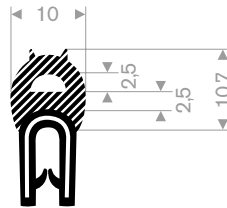

24500812  
PVC + mosrubber zwart  
klembereik 9-10,5 mm

24500315  
PVC + volrubber zwart  
klembereik 1,5-4 mm

24500817  
PVC + mosrubber zwart  
klembereik 1,5-3 mm

24500820  
PVC + mosrubber zwart  
klembereik 1-3 mm