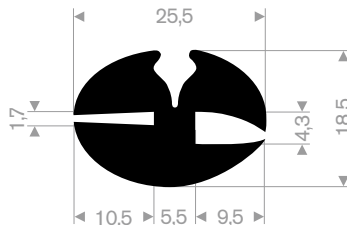

21652020  
EPDM 70° Shore zwart

21652525  
EPDM 60° Shore zwart

21655020  
EPDM 70° Shore zwart

21655023  
EPDM 60° Shore zwart

21500801  
EPDM 65° Shore zwart

21300218  
EPDM 70° Shore zwart

21300288  
EPDM 70° Shore zwart