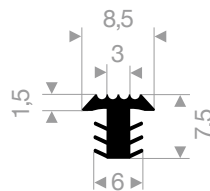

21605700  
EPDM 70° Shore zwart

21605705  
EPDM 70° Shore zwart

21605760  
EPDM 70° Shore zwart

21605800  
EPDM 70° Shore

21605680  
EPDM 70° Shore zwart

21605000KL  
PVC zwart

21605000  
PVC zwart

trapeuningprofiel