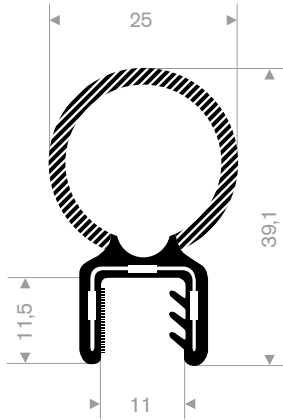

24500120  
PVC + mosrubber zwart  
klembereik 1,5-4 mm

24500102  
PVC + mosrubber zwart  
klembereik 1,5-4 mm

24500116  
PVC + volrubber zwart  
klembereik 1,5-4 mm

24500119  
PVC + mosrubber zwart  
klembereik 1-4mm