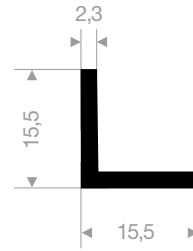

21600802  
EPDM 90° Shore zwart zelfklevend

21600803  
EPDM 90° Shore zwart zelfklevend

21651812  
EPDM 70° Shore zwart

21651914  
EPDM 70° Shore zwart

21651515  
EPDM 70° Shore zwart

21652015  
EPDM 70° Shore zwart