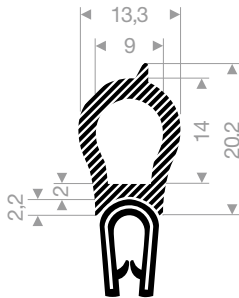

24500820
PVC + mosrubber zwart
klembereik 1-3 mm