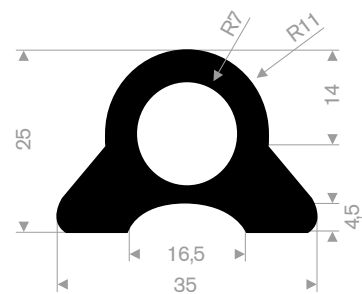

21501977GR
EPDM 70° Shore grijs

21515025
EPDM 65° Shore zwart

21517055
EPDM 65° Shore zwart