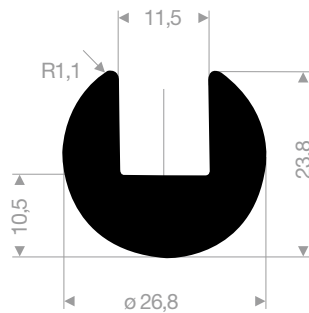

21100224
EPDM 70° Shore zwart

21104510
EPDM 70° Shore zwart

21104550
EPDM 70° Shore zwart

21104520
EPDM 70° Shore zwart

21104390
EPDM 70° Shore zwart