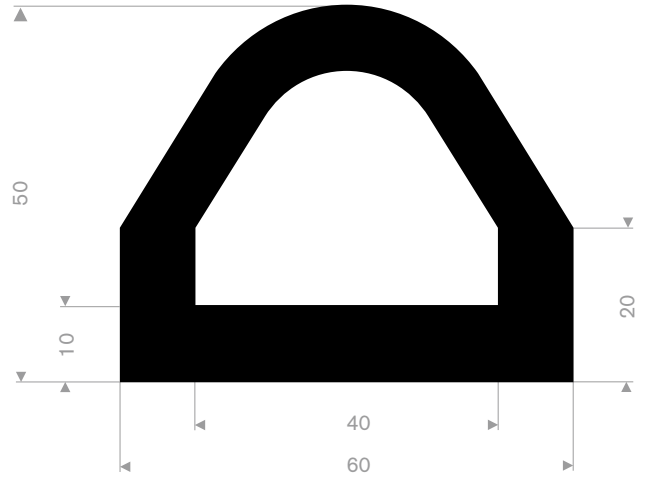

21514227  
EPDM 70° Shore zwart

21504025  
EPDM 65° Shore zwart

21506050  
EPDM 65° Shore zwart

21500423  
EPDM 65° Shore zwart

21501395W  
EPDM 65° Shore wit

muurbescherming

kwaliteit	NR
afmeting	1000 x 150 x 48 mm