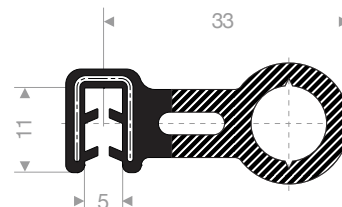

24500330
PVC + mosrubber zwart
klembereik 5 mm