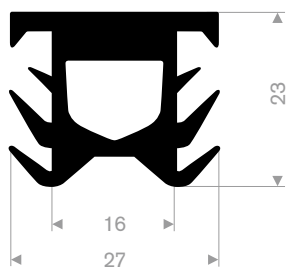

21605007  
EPDM 70° Shore zwart

21603101GR  
EPDM 70° Shore grijs

21605010  
EPDM 70° Shore zwart

21605015  
EPDM 70° Shore zwart

21605030  
EPDM 70° Shore zwart

21605277  
EPDM 70° Shore zwart

21605650  
EPDM 70° Shore zwart