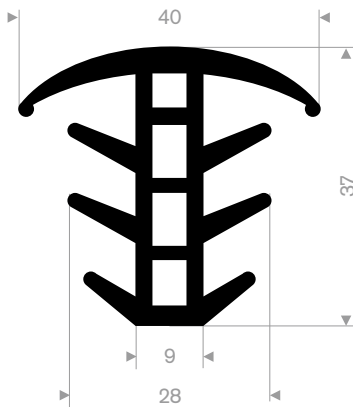

21605700  
EPDM 70° Shore zwart

21605705  
EPDM 70° Shore zwart

21605760  
EPDM 70° Shore zwart

21605800  
EPDM 70° Shore

21605680  
EPDM 70° Shore zwart

21605000KL  
PVC zwart

21605000  
PVC zwart

trapeuningprofiel