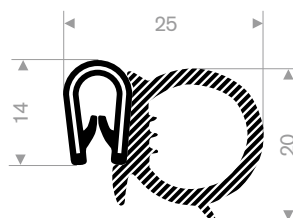

24500100
PVC + mosrubber zwart
klembereik 1,5-3 mm

24500135
PVC + mosrubber zwart
klembereik 1-2 mm

24500140
PVC + mosrubber zwart
klembereik 1-3 mm

24500155
PVC + mosrubber zwart
klembereik 1,5-3 mm

24500120
PVC + mosrubber zwart
klembereik 1,5-4 mm