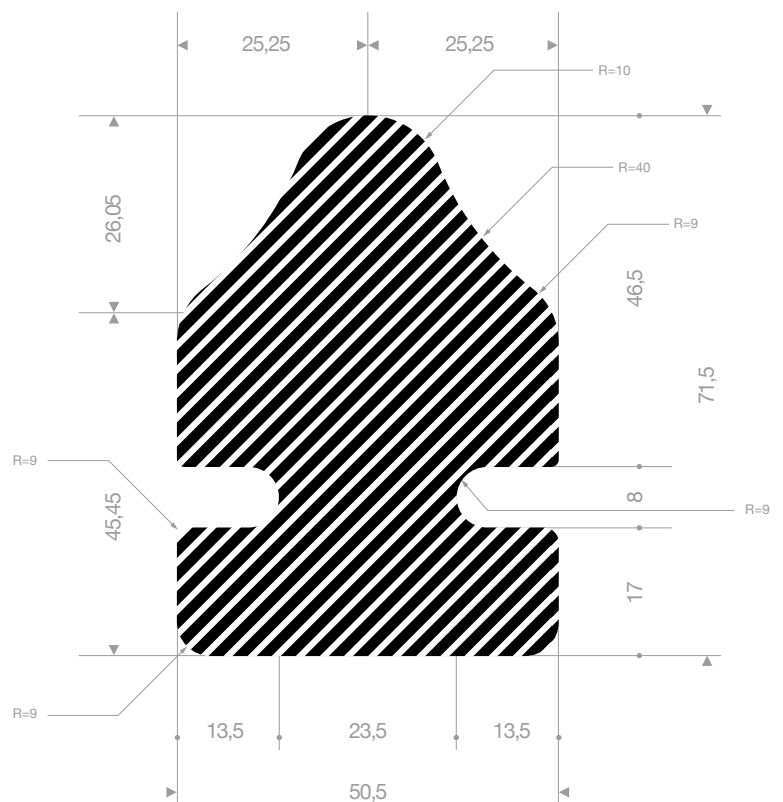

22100135  
CR (Neopreen) 15° Shore zwart

22500627  
EPDM 15° Shore zwart

22502521  
EPDM 15° Shore zwart

22811030  
EPDM 15° Shore zwart

22500605  
EPDM 15° Shore zwart

22505060  
EPDM 25° Shore zwart

22505070  
EPDM 25° Shore zwart