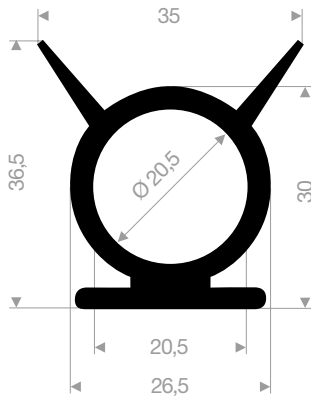

21601115
EPDM 70° Shore zwart