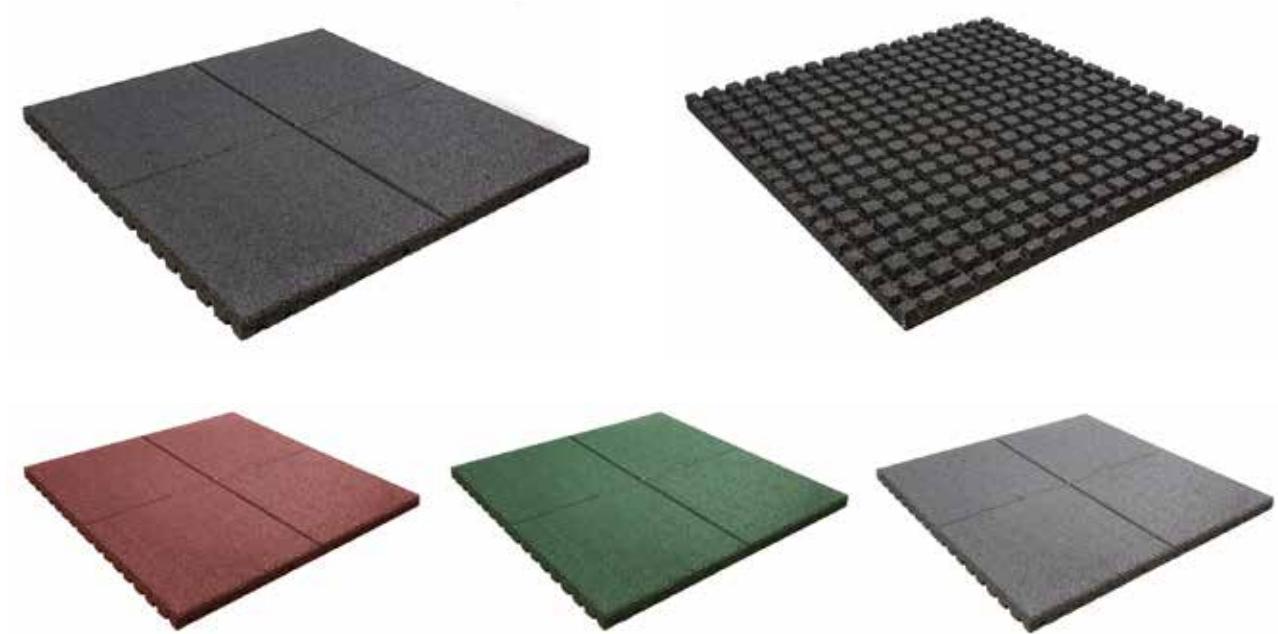

Speelplaatstegels groot
zonder verbindingspennen

Artikelcode	Dikte (mm)	Afmeting (mm)	Kleur	Gewicht (kilo)	Valhoogte (m)
31400100	45	1000 x 1000	zwart	24	1,50
31400101	45	1000 x 1000	rood	24	1,50
31400102	45	1000 x 1000	groen	24	1,50
31400103	45	1000 x 1000	grijs	24	1,50
31400125	65	1000 x 1000	zwart	31,5	1,80
31400126	65	1000 x 1000	rood	31,5	1,80
31400127	65	1000 x 1000	groen	31,5	1,80
31400128	65	1000 x 1000	grijs	31,5	1,80
31400150	75	1000 x 1000	zwart	34	2,10
31400151	75	1000 x 1000	rood	34	2,10
31400152	75	1000 x 1000	groen	34	2,10
31400153	75	1000 x 1000	grijs	34	2,10