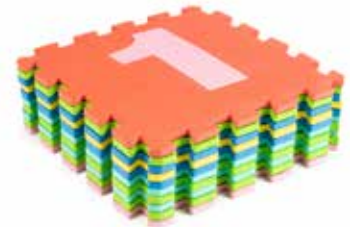

EVA FOAM speeltegels 300 x 300 mm