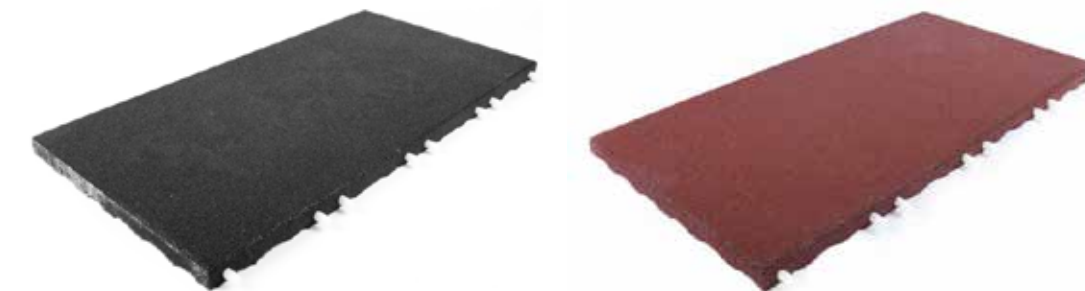

Staltegel

Artikelcode	Dikte (mm)	Afmeting (mm)	Kleur	Gewicht (kilo)
31400188	40	1000 x 500	zwart	16
31400189	40	1000 x 500	rood	16