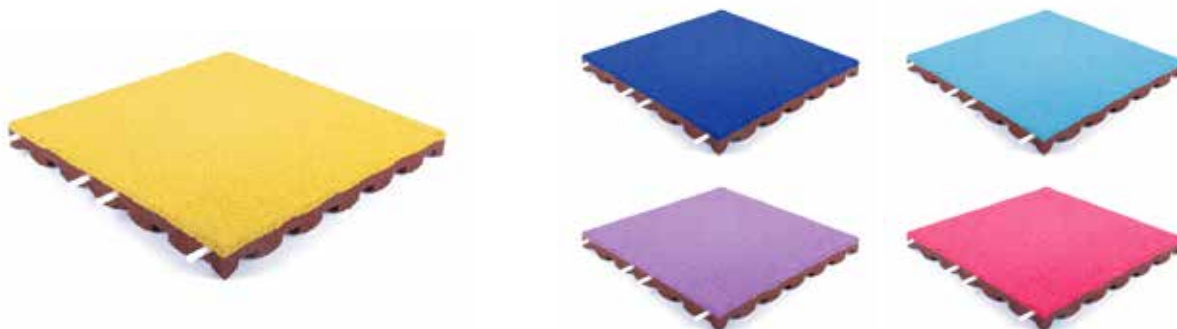

Speelplaatstegels EPDM zijn voorzien van een toplaag van EPDM kwaliteit, waardoor deze tegels nog beter bestand zijn tegen UV-invloeden en de Kleur extra lang behouden blijft. De tegels werken schokdempend en beschermend bij het vallen, zijn waterdoorlatend en slijtvast.

Speelplaatstegels EPDM

met pen/gat verbinding

Artikelcode	Dikte (mm)	Afmeting (mm)	Kleur	Gewicht (kilo)	Valhoogte (m)
31400165	45	500 x 500	geel	6,8	1,50
31400166	45	500 x 500	donkerblauw	6,8	1,50
31400167	45	500 x 500	lichtblauw	6,8	1,50
31400168	45	500 x 500	paars	6,8	1,50
31400169	45	500 x 500	roze	6,8	1,50