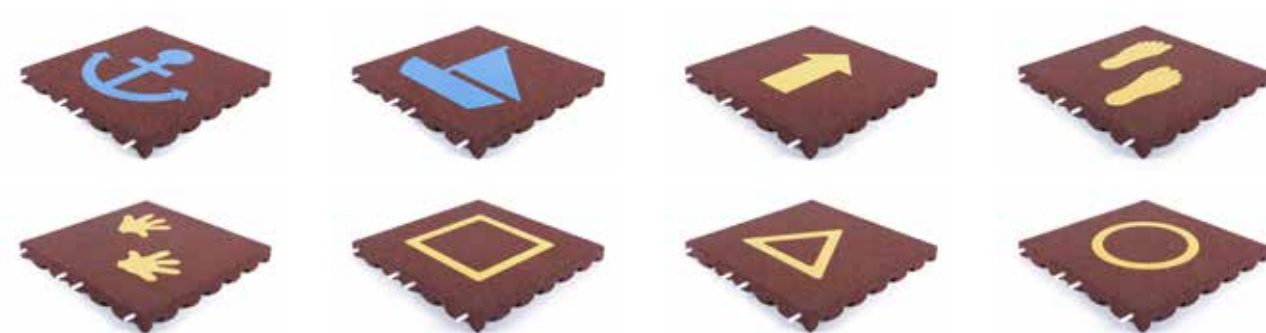

Speelplaatstegels EPDM zijn voorzien van een toplaag van EPDM kwaliteit, waardoor deze tegels nog beter bestand zijn tegen UV-invloeden en de Kleur extra lang behouden blijft. De tegels werken schokdempend en beschermend bij het vallen, zijn waterdoorlatend en slijtvast.

Speelplaatstegels EPDM

met pen/gat verbinding

Artikelcode	Dikte (mm)	Afmeting (mm)	Kleur	Gewicht (kilo)	Valhoogte (m)
31400165	45	500 x 500	geel	6,8	1,50
31400166	45	500 x 500	donkerblauw	6,8	1,50
31400167	45	500 x 500	lichtblauw	6,8	1,50
31400168	45	500 x 500	paars	6,8	1,50
31400169	45	500 x 500	roze	6,8	1,50

Speelplaatstegels

met afbeeldingen

Artikelcode	Dikte (mm)	Afmeting (mm)	Afbeelding	Gewicht (kilo)	Valhoogte (m)
31400201	45	500 x 500	anker	6,8	1,50
31400202	45	500 x 500	zeilboot	6,8	1,50
31400203A	45	500 x 500	pijl	6,8	1,50
31400203F	45	500 x 500	voetjes	6,8	1,50
31400203H	45	500 x 500	handjes	6,8	1,50
31400210	45	500 x 500	vierkant	6,8	1,50
31400211	45	500 x 500	driehoek	6,8	1,50
31400212	45	500 x 500	cirkel	6,8	1,50