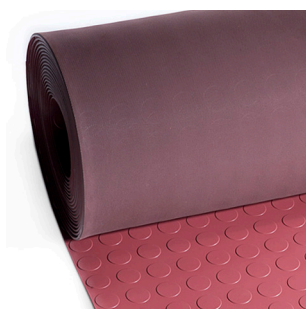

noppenloper N12

kwaliteit : SBR/NR
hardheid : 70° Shore A ± 5°
temperatuurbereik : -10°C / +70°C
uitvoering : bovenkant noppenprofiel,
onderkant met doekafdruk

artikelcode	dikte (mm)	breedte (mm)	rollengte (mm)	kleur	nop (ø mm)	nop hoogte (mm)
30161144	4	1450	10000	zwart	28	0,5
30161145	4	1450	10000	grijs	28	0,5
30161147	4	1450	10000	brown	28	0,5
30161148	4	1450	10000	terracotta	28	0,5