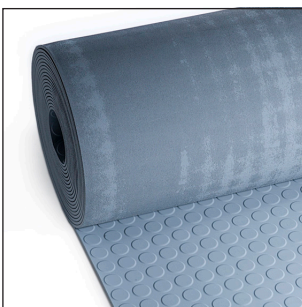

noppenloper N45

kwaliteit : SBR/NR
hardheid : 70° Shore A ± 5°
temperatuurbereik : -20°C / +90°C
uitvoering : bovenkant
                  noppenprofiel, onderkant
                  met doekafdruk

artikelcode	dikte (mm)	breedte (mm)	rollengte (mm)	kleur	nop (ø mm)	nop hoogte (mm)
30175001	4,5	1000	10000	zwart	22	2
30175002	4,5	1000	10000	blauw	22	2
30175003	4,5	1000	10000	groen	22	2
30175010	4,5	1000	10000	grijs	22	2
30175011	4,5	1000	10000	zwart (oliebestendig)	22	2
30175020	4,5	1000	10000	zwart (buiten kwaliteit)	22	2