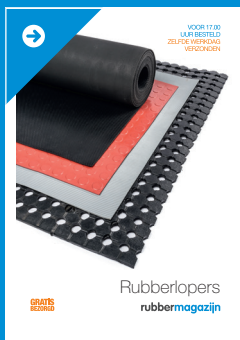

Toepassingen: zwembaden, kleedruimtes, sauna's

PVC roostermat

kwaliteit : zacht PVC
 temperatuurbereik : -5°C tot +60°C
 uitvoering : zacht PVC met geribbeld profiel en afwateringskanaaltjes

artikelcode	dikte (mm)	breedte (mm)	lengte (mm)	kleur
65001035	12	600	10000	blauw
65001030	12	1000	10000	blauw
65003037	12	1200	10000	blauw
65001034	12	1000	10000	rood
65001036	12	1000	10000	grijs
65001038	12	1000	10000	groen
65001039	12	1000	10000	mint
65001040	12	1000	10000	geel
65001041	12	1000	10000	ivoor