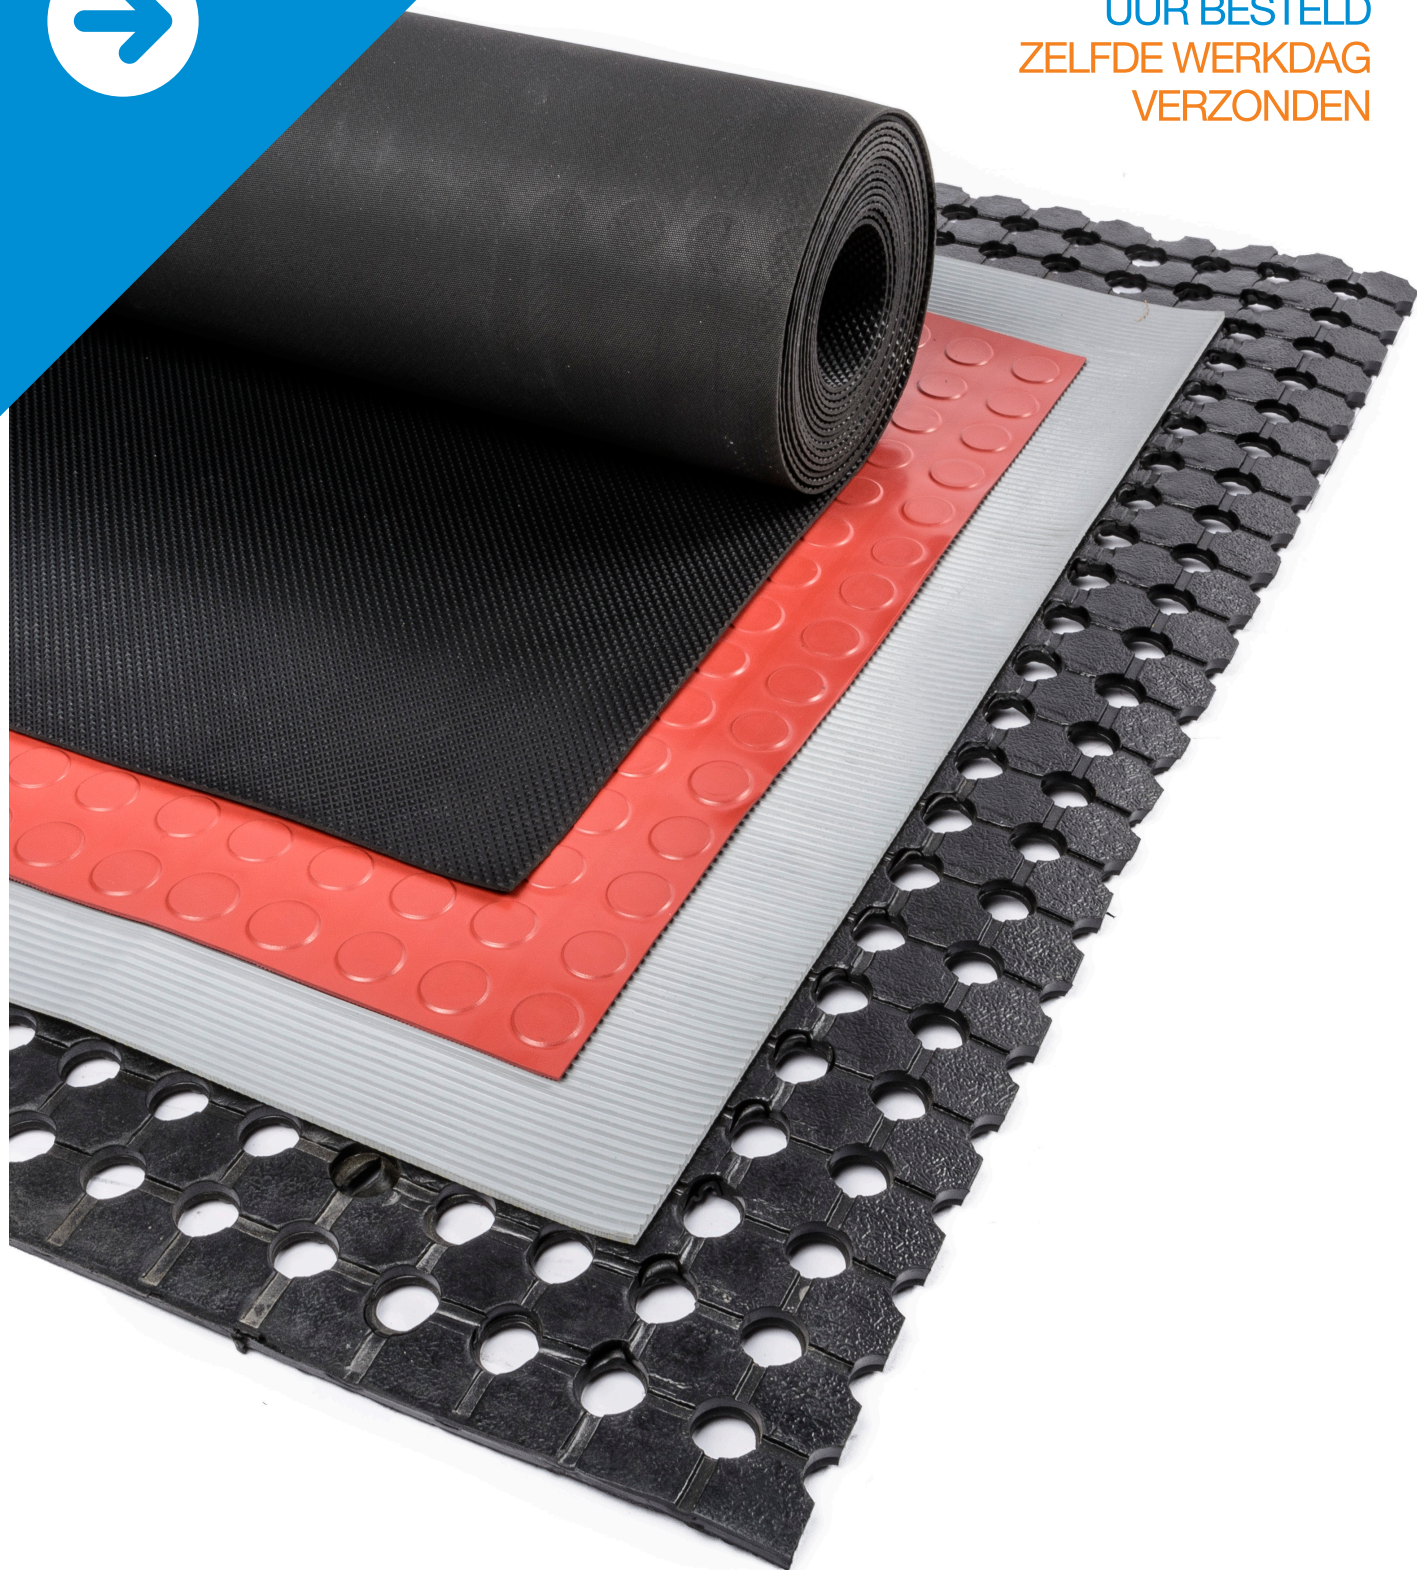

VOOR 17.00
UUR BESTELD
ZELFDE WERKDAG
VERZONDEN

rubberlopers
rubbermagazijn.nl

GRATIS
BEZORGD

Inhoudsopgave

rubberlopers

• fijnribloper	5
• mediumribloper	6
• combiribloper	6
• breedribloper	7
• diamantloper	7
• tranenplaatloper	8
• combi diamant	8
• ruitloper	9
• pyramideloper	9
• supergrip	10
• mohawk	10
• rijstmat	11
• dektop	11

granulaatlopers

• recyfloor standaard	17
• recyfloor zwart - asfalt look	17
• tegeldrager	18
• ultrafloor	19
• PVC roosteramat	20

fijnribloper

kwaliteit : SBR/NR
 hardheid : 70° Shore A ± 5°
 temperatuurbereik : -10°C / +70°C
 uitvoering : bovenkant fijnrib, onderkant met
 doekafdruk