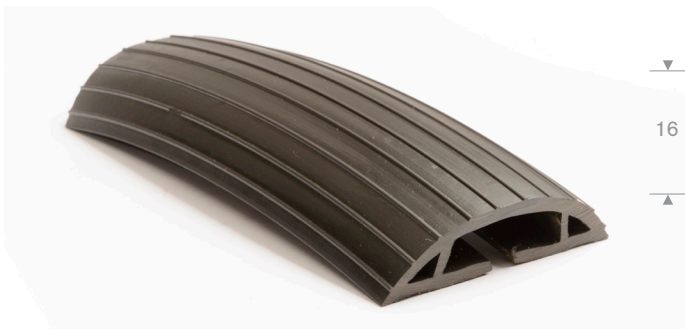

Artikelcode	Rollengte (m)	Breedte (mm)	Hoogte (mm)	Gewicht (kg)
21500472	9	76	25	9