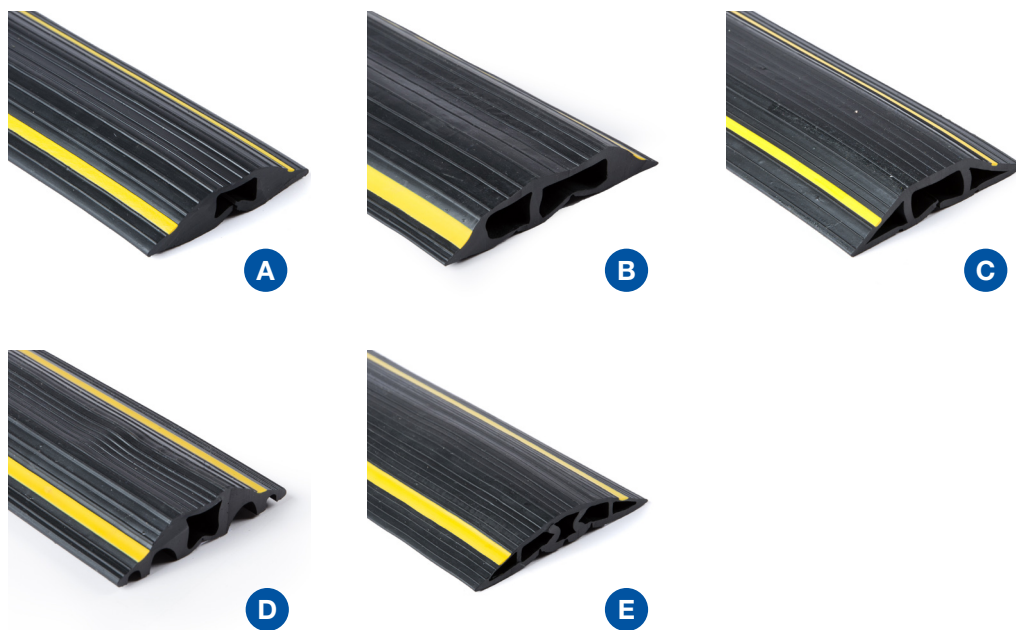

Kabelgoten / dorpels

Artikelcode	Rollengte (m)	Breedte (mm)	Hoogte (mm)	Gewicht (kg)
21500480	25	66,5	10,7	14

Artikelcode	Rollengte (m)	Breedte (mm)	Hoogte (mm)	Gewicht (kg)
21500485	10	83	14	17

Kabelgoten