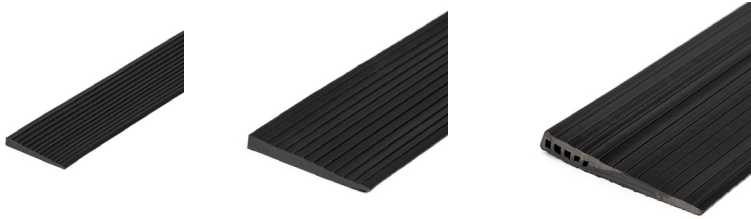

Drempelhulpen en oprijplaten

Drempelhulpen recht

Artikelcode	Breedte (mm)	Diepte (mm)	Hoogte (mm)	Gewicht (kg)
31002114	1000	40	4	1
31002116	1000	80	8	2
31002118	1000	120	12	2,5