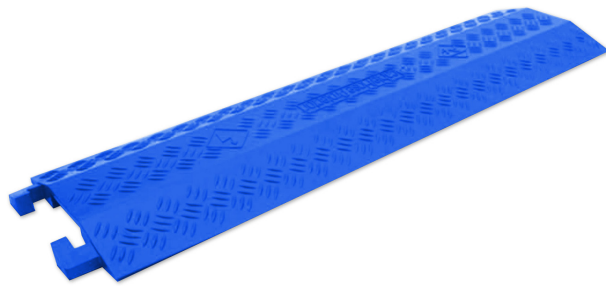

Overzet kabelbrug - 1 kanaal

Artikelcode	Lengte (mm)	Breedte (mm)	Hoogte (mm)	Kleur	Afmeting kanalen (mm)	Max belasting	Gewicht (kg)
21500493	1000	140	20	geel	40 x 13	1,5 ton	1,4
21500493BL	1000	140	20	blauw	40 x 13	1,5 ton	1,4
21500494	1000	270	40	geel	100 x 25	1,5 ton	3,2
21500494BL	1000	270	40	blauw	100 x 25	1,5 ton	3,2