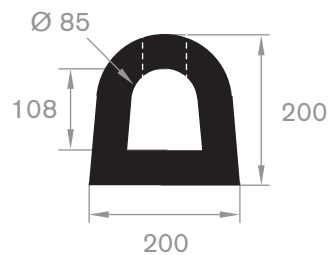

D-fenderblokken met boorgaten

Artikelcode	Lengte (mm)	Breedte (mm)	Hoogte (mm)	Gewicht (kg/m)	Hardheid
21501010	905	100	100	8	95° Shore
21501015	905	150	150	14	95° Shore
21501020	1000	200	200	30	95° Shore
21501022	2000	200	200	60	95° Shore