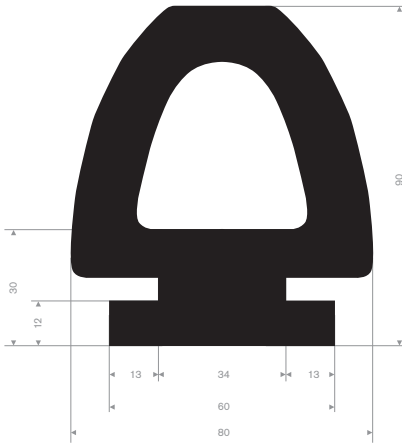

Hoekbeschermer met RVS

Artikelcode	Kleur	Lengte (mm)	Afmeting (mm)	Dikte (mm)	Gewicht (kg)	Materiaal
21658800	zwart/geel	1000	100 x 100	20	2,5	rubber en RVS

Stootblok/wielstopper

Artikelcode	Lengte (mm)	Breedte (mm)	Hoogte (mm)	Kleur	Materiaal	Gewicht (kg/m)
21500565	540	150	101	zwart/geel	PVC	5
21500570Y	555	155	100	zwart/geel	rubber	4
21500570	555	155	100	zwart	rubber	4
21500572Y	905	155	100	zwart/geel	rubber	7
21500572	905	155	100	zwart	rubber	7
21500574Y	1205	155	100	zwart/geel	rubber	8,5
21500574	1205	155	100	zwart	rubber	8,5
21500576Y	1865	155	100	zwart/geel	rubber	14
21500576	1865	155	100	zwart	rubber	14

Stootblokken voor laaddocks

Artikelcode	Lengte (mm)	Breedte (mm)	Hoogte (mm)	Gewicht in (kg/m)
21501075	325	250	100	8
21501080	445	250	100	12

D-fenderblokken met boorgaten

Artikelcode	Lengte (mm)	Breedte (mm)	Hoogte (mm)	Gewicht (kg/m)	Hardheid
21501010	905	100	100	8	95° Shore
21501015	905	150	150	14	95° Shore
21501020	1000	200	200	30	95° Shore
21501022	2000	200	200	60	95° Shore

D-fenderblokken zonder boorgaten

Artikelcode	Lengte (mm)	Breedte (mm)	Hoogte (mm)	Kwaliteit	Hardheid
21501435	400	80	82	EPDM	70° Shore

Fenderprofielen op rol

Artikelcode	Lengte (mm)	Breedte (mm)	Hoogte (mm)	Kwaliteit	Hardheid
21108810	5000	100	80	EPDM	70° Shore
21528070	10000	80	70	EPDM	70° Shore

Drempelhulpen

Artikelcode	Breedte (mm)	Diepte (mm)	Hoogte (mm)	Gewicht (kg)
31002010	1080	220	26	5
31002020	1080	325	38	9
31002030	1080	420	51	14
31002040	1080	420	65	16
31002050	910	450	75	17
31002060	910	540	90	21
31002070	910	600	103	27