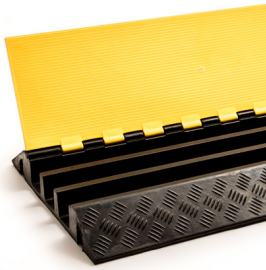

Kabelbrug - 3 kanalen

Artikelcode	Lengte (mm)	Breedte (mm)	Hoogte (mm)	Kleur	Afmeting kanalen (mm)	Max belasting	Gewicht (kg)
21500515	901	505	75	zwart/geel	65 x 65	20 ton	20