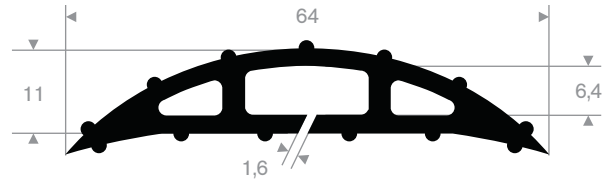

Kabelgoten

Artikelcode	Rollengte (m)	Breedte (mm)	Hoogte (mm)	Gewicht (kg)
21500470	9	64	11	5