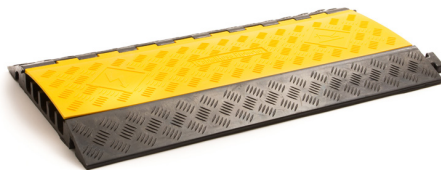

Kabelbrug - 5 kanalen

Artikelcode	Lengte (mm)	Breedte (mm)	Hoogte (mm)	Kleur	Afmeting kanalen (mm)	Max belasting	Gewicht (kg)
21500495	905	505	55	zwart/geel	42 x 42	10 ton	16
21500530	905	505	55	rood	32 x 32	10 ton	10