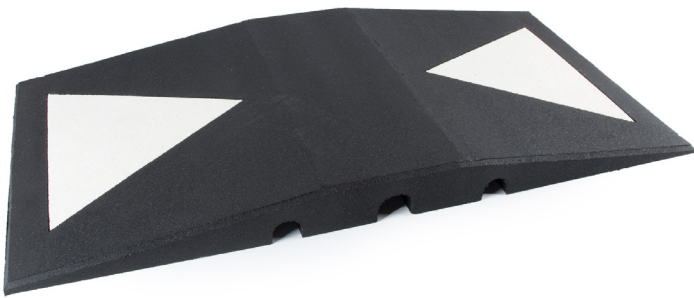

Kabelbrug met reflectors - 3 kanalen

Artikelcode	Lengte (mm)	Breedte (mm)	Hoogte (mm)	Afmeting kanalen (mm)	Max belasting	Gewicht (kg)
21500540	1000	500	70	30 x 40 (2x) 40 x 50 (1x)	18 ton	9,5