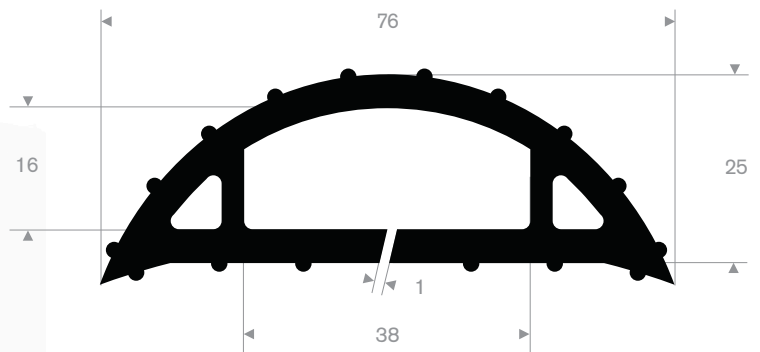

Artikelcode	Rollengte (m)	Breedte (mm)	Hoogte (mm)	Gewicht (kg)
21500472	9	76	25	9