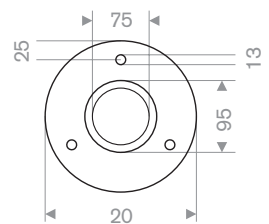

Afzetzpalen

Artikelcode	Kleur	Hoogte (mm)	Basis (mm)	Gewicht (kg)
21500601	zwart	75	20	1,1
21500601BL	blauw	75	20	1,1
21500601DG	donkergroen	75	20	1,1
21500601Y	geel	75	20	1,1
21500601OR	oranje	75	20	1,1