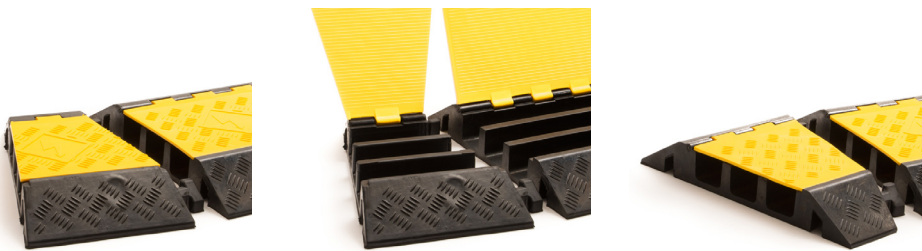

Kabelbrug bochten - 3 kanalen

Artikelcode	Bocht	Lengte (mm)	Breedte (mm)	Hoogte (mm)	Kleur	Afmeting kanalen (mm)	Gewicht (kg)
21500515R	rechts	310	505	76	zwart/geel	65 x 65	5
21500515L	links	310	505	76	zwart/geel	65 x 65	5