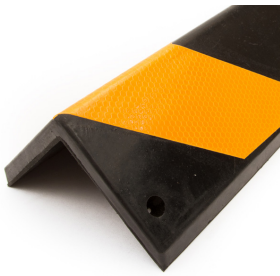

Wandbescherming & stootmateriaal

Hoekbeschermer recht

Artikelcode	Kleur	Lengte (mm)	Afmeting (mm)	Dikte (mm)	Gewicht (kg)	Materiaal
21659000	zwart/geel	805	101 x 101	10	2,20	rubber
21659001	zwart/geel	805	101 x 101	8	1,80	rubber
21659055	rood/wit	805	101 x 101	8	0,16	eva-schuim
21659056	blauw/wit	805	101 x 101	8	0,16	eva-schuim