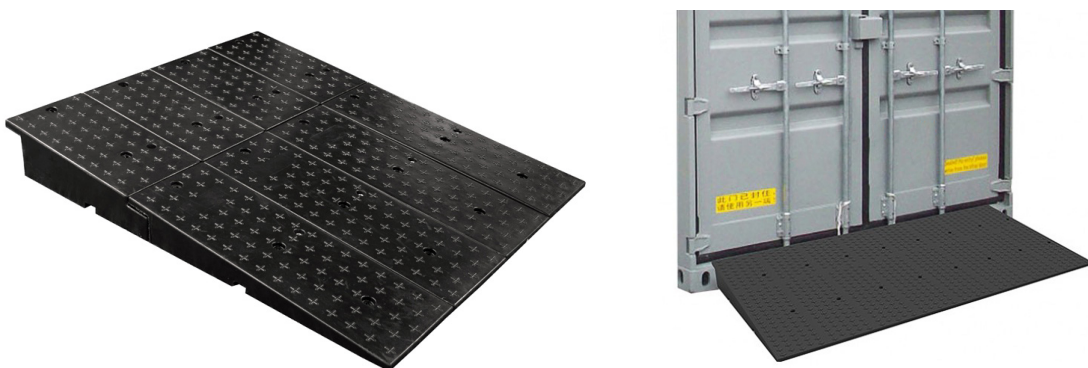

Container oprijplaat

Artikelcode	Breedte (mm)	Diepte (mm)	Hoogte (mm)	Gewicht (kg)
31002250	1250	2200	160	209