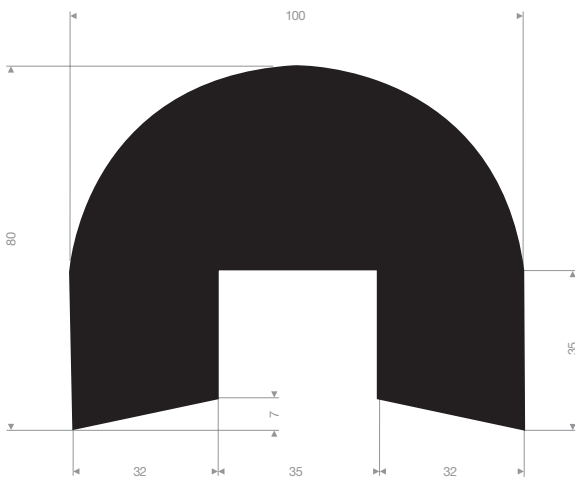

D-fenderblokken zonder boorgaten

Artikelcode	Lengte (mm)	Breedte (mm)	Hoogte (mm)	Kwaliteit	Hardheid
21501435	400	80	82	EPDM	70° Shore

Fenderprofielen op rol

Artikelcode	Lengte (mm)	Breedte (mm)	Hoogte (mm)	Kwaliteit	Hardheid
21108810	5000	100	80	EPDM	70° Shore
21528070	10000	80	70	EPDM	70° Shore