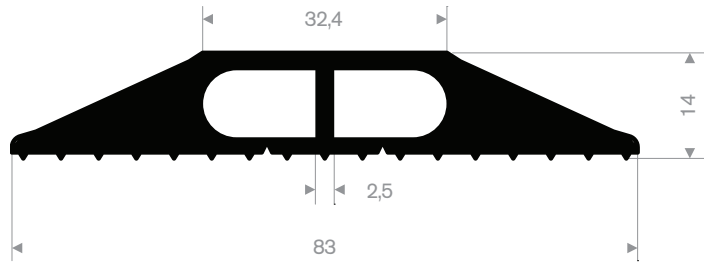

Artikelcode	Rollengte (m)	Breedte (mm)	Hoogte (mm)	Gewicht (kg)
21500485	10	83	14	17