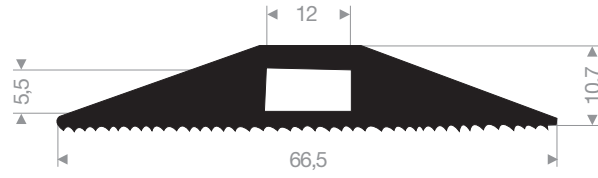

Kabelgoten / dorpels

Artikelcode	Rollengte (m)	Breedte (mm)	Hoogte (mm)	Gewicht (kg)
21500480	25	66,5	10,7	14