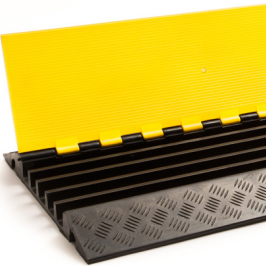

Kabelbrug - 5 kanalen

Artikelcode	Lengte (mm)	Breedte (mm)	Hoogte (mm)	Kleur	Afmeting kanalen (mm)	Max belasting	Gewicht (kg)
21500495	905	505	55	zwart/geel	42 x 42	10 ton	16
21500530	905	505	55	rood	32 x 32	10 ton	10