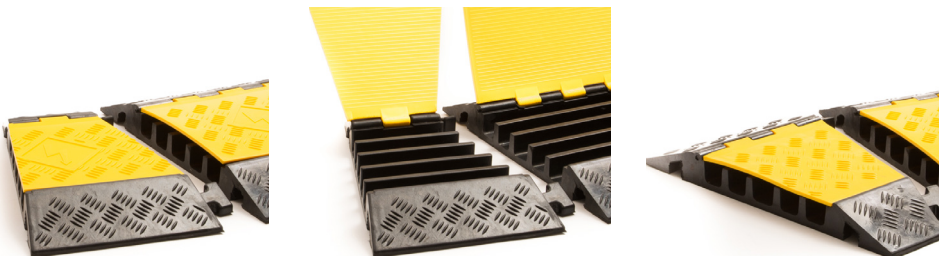

Kabelbrug bochten - 5 kanalen

Artikelcode	Bocht	Lengte (mm)	Breedte (mm)	Hoogte (mm)	Kleur	Afmeting kanalen (mm)	Gewicht (kg)
21500495R	rechts	310	501	55	zwart/geel	42 x 42	4
21500495L	links	310	501	55	zwart/geel	42 x 42	4