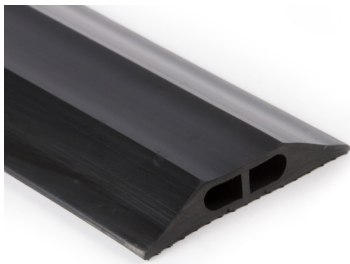

Artikelcode	Rollengte (m)	Breedte (mm)	Hoogte (mm)	Gewicht (kg)
21500485	10	83	14	17