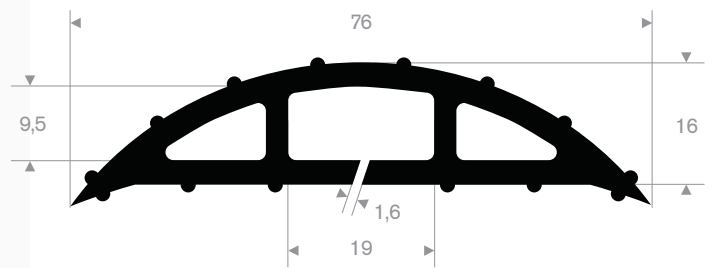

Artikelcode	Rollengte (m)	Breedte (mm)	Hoogte (mm)	Gewicht (kg)
21500471	9	76	16	6,5