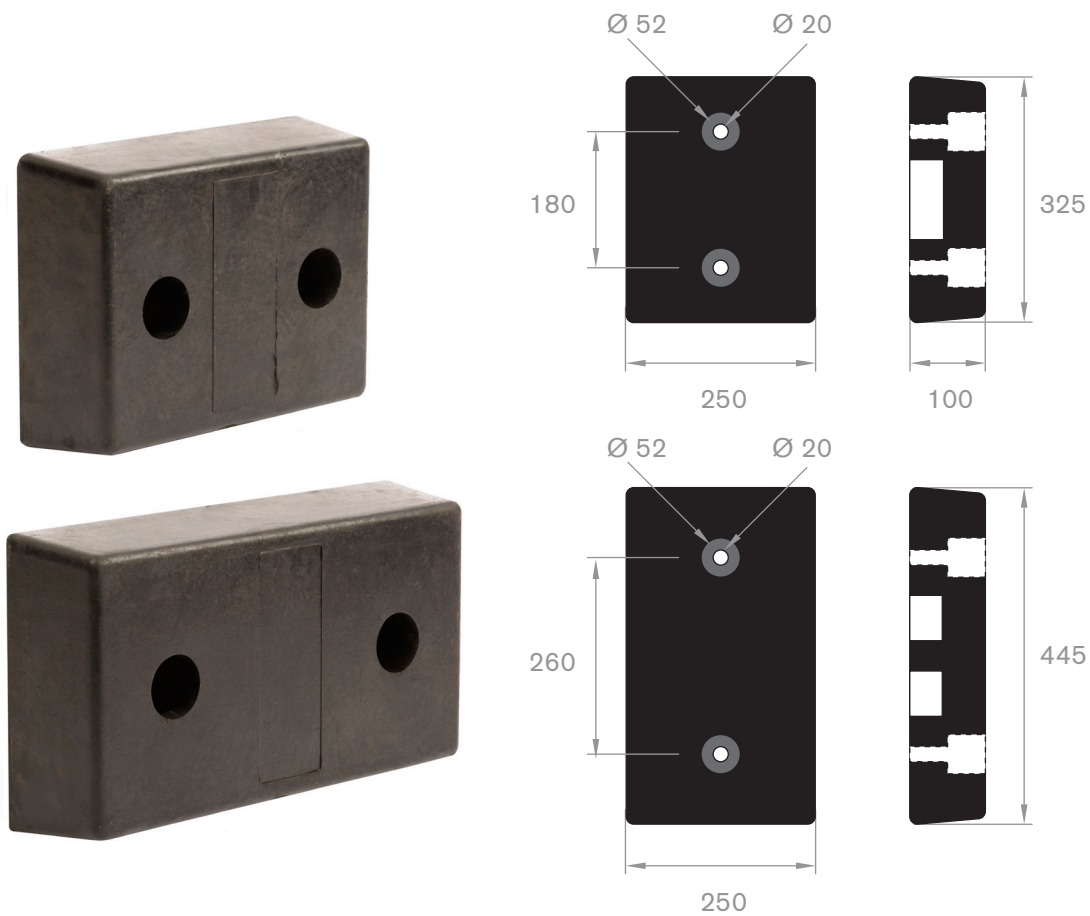

Stootblokken voor laaddocks

Artikelcode	Lengte (mm)	Breedte (mm)	Hoogte (mm)	Gewicht in (kg/m)
21501075	325	250	100	8
21501080	445	250	100	12