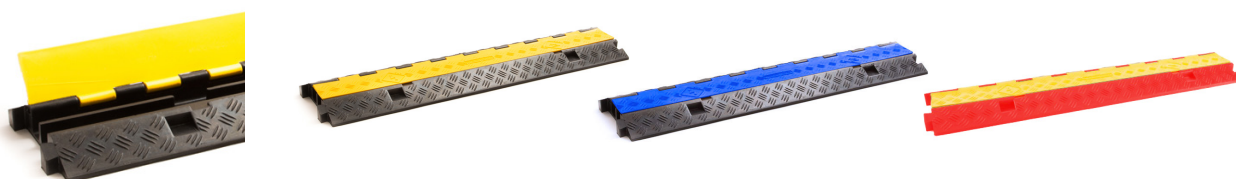

Antislip tape / standaard

De standaard antislip tape is bij uitstek geschikt om houvast te bieden op gladde oppervlakken. Door het lage profiel wordt het risico op struikelen beperkt en dankzij de drukgevoelige lijm is de tape eenvoudig aan te brengen. De tape hecht zich aan schone, droge oppervlakken zonder te kreuken, krullen, scheuren of los te komen en staat daarom garant voor een lange levensduur.

Antislip tape / extra grof

Antislip tape extra grof is voorzien van grove korrels voor een extra ruw oppervlak. De speciale coating op deze antislip tape voorkomt de ophoping van stof en vuil waardoor de tape zeer lang meegaat en altijd stroef blijft aanvoelen. Dit maakt deze tape bij uitstek geschikt voor industriële omgevingen die vaak blootstaan aan vuil, stof en plekken waar met werkschoenen overheen wordt gelopen.

Toepassing: Het beschermen van kabels.

Artikelcode	Dikte (mm)	Breedte (mm)	Rollengte (mm)
30280110	3	1600	10000
30280120	3	1800	10000
30280125	3	2000	10000
30280130	4	1000	10000
30280140	4 met 2 inlagen	2000	10000
30280150	5	2000	10000
30280160	6 met 2 inlagen	2000	10000

Kabelbrug - 1 kanaal

Artikelcode	Lengte (mm)	Breedte (mm)	Hoogte (mm)	Kleur	Afmeting kanalen (mm)	Max belasting	Gewicht (kg)
21500506	940	250	65	zwart/geel	50 x 50	12 ton	8,5

Kabelbrug - 2 kanalen

Artikelcode	Lengte (mm)	Breedte (mm)	Hoogte (mm)	Kleur	Afmeting kanalen (mm)	Max belasting	Gewicht (kg)
21500505	980	255	45	zwart/geel	31 x 31	20 ton	7,5
21500505BL	980	255	45	blauw	31 x 31	20 ton	7,5
21500510	901	610	102	zwart/geel	85 x 85	12 ton	27,5
21500520	980	255	45	rood	32 x 32	10 ton	3,5