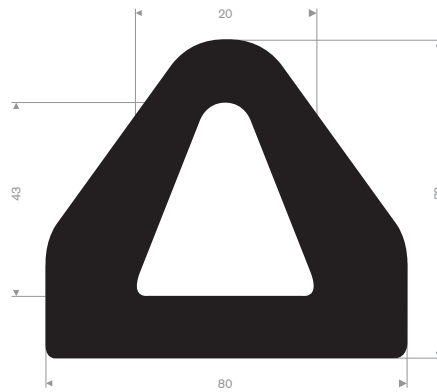

Stootblokken voor laaddocks

Artikelcode	Lengte (mm)	Breedte (mm)	Hoogte (mm)	Gewicht in (kg/m)
21501075	325	250	100	8
21501080	445	250	100	12

D-fenderblokken met boorgaten

Artikelcode	Lengte (mm)	Breedte (mm)	Hoogte (mm)	Gewicht (kg/m)	Hardheid
21501010	905	100	100	8	95° Shore
21501015	905	150	150	14	95° Shore
21501020	1000	200	200	30	95° Shore
21501022	2000	200	200	60	95° Shore

D-fenderblokken zonder boorgaten

Artikelcode	Lengte (mm)	Breedte (mm)	Hoogte (mm)	Kwaliteit	Hardheid
21501435	400	80	82	EPDM	70° Shore

Fenderprofielen op rol

Artikelcode	Lengte (mm)	Breedte (mm)	Hoogte (mm)	Kwaliteit	Hardheid
21108810	5000	100	80	EPDM	70° Shore
21528070	10000	80	70	EPDM	70° Shore